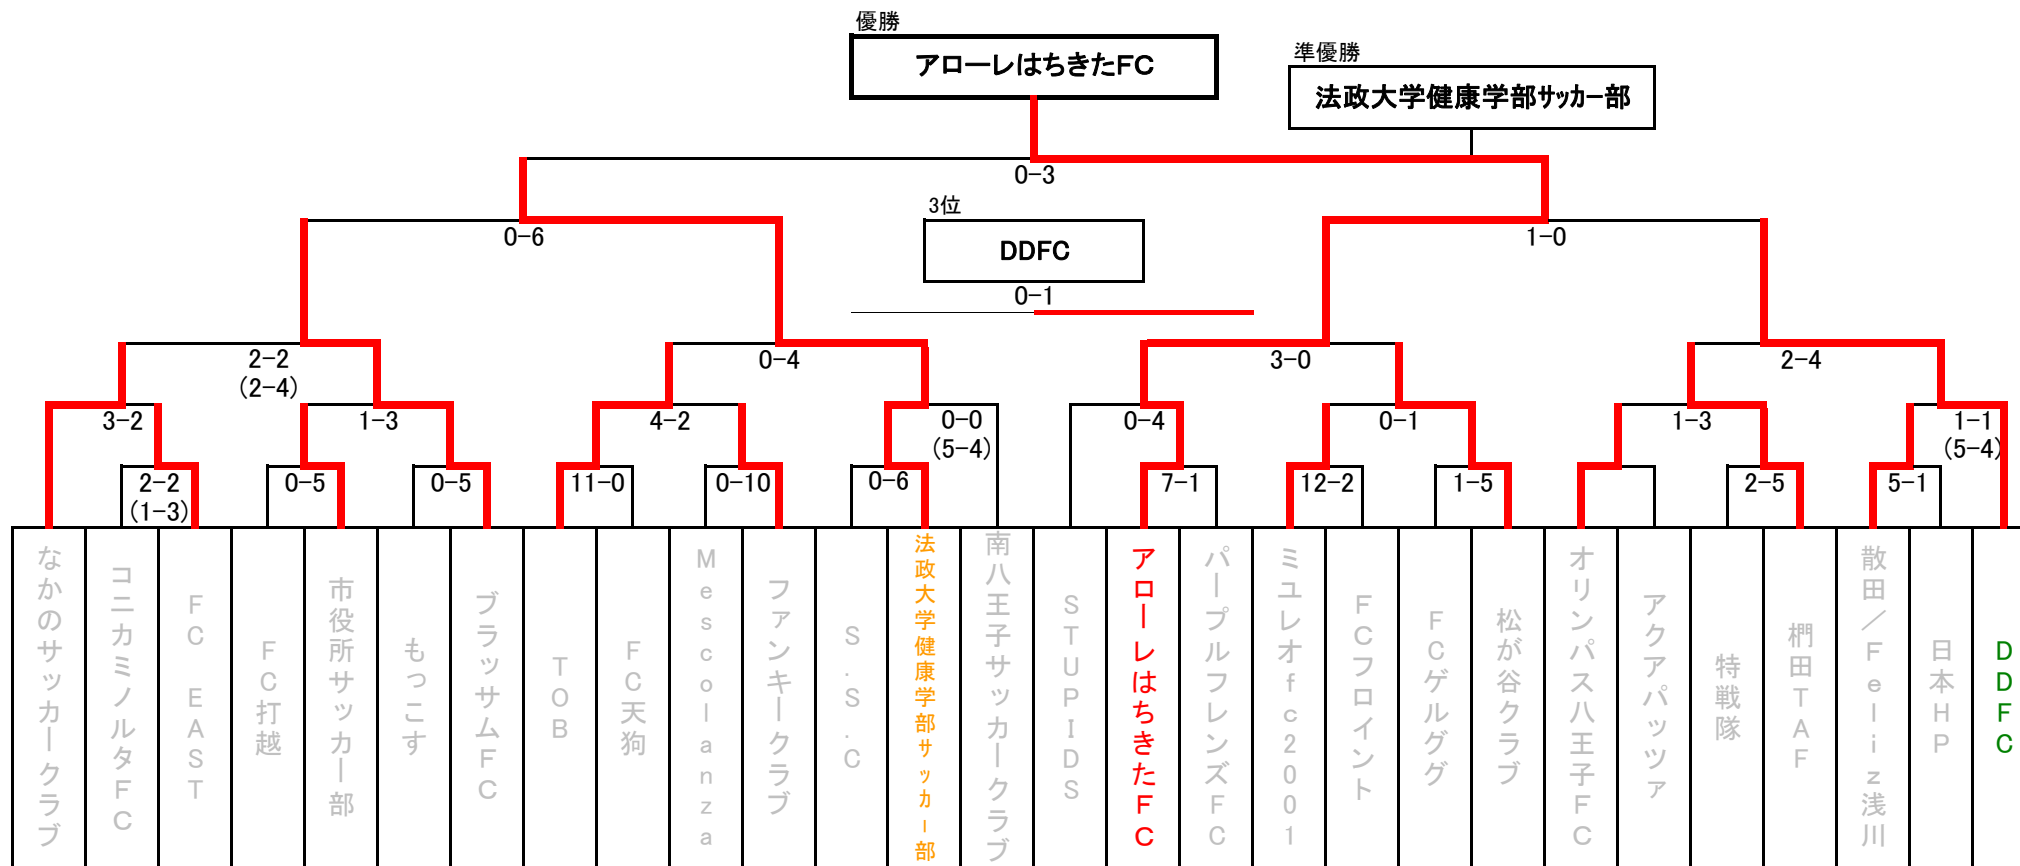

2012八王子サッカー協会 会長杯

※試合時間 35分+ハーフタイム5分+35分

※同点の場合はPK戦(5人で以降サドンテス)

※アクアパツア辞退

※散田エスビーズは来期改名の為、新チーム名を併記

2012会長杯 決勝戦 アローレはちきたFC
VS 法政大学健康学部サッカー部

2012会長杯 優勝 アローレはちきたFC

2012会長杯 準優勝 法政大学健康学部サッカー部