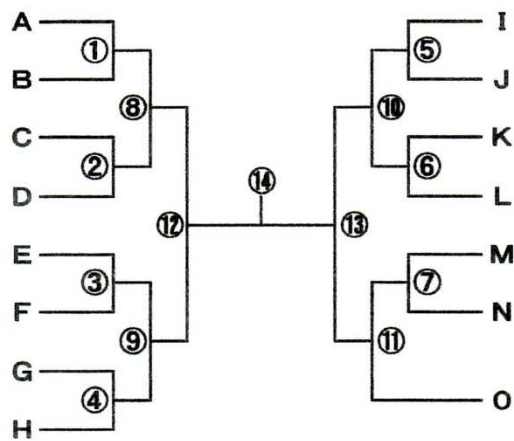

3月15日 雨天用決勝トーナメント