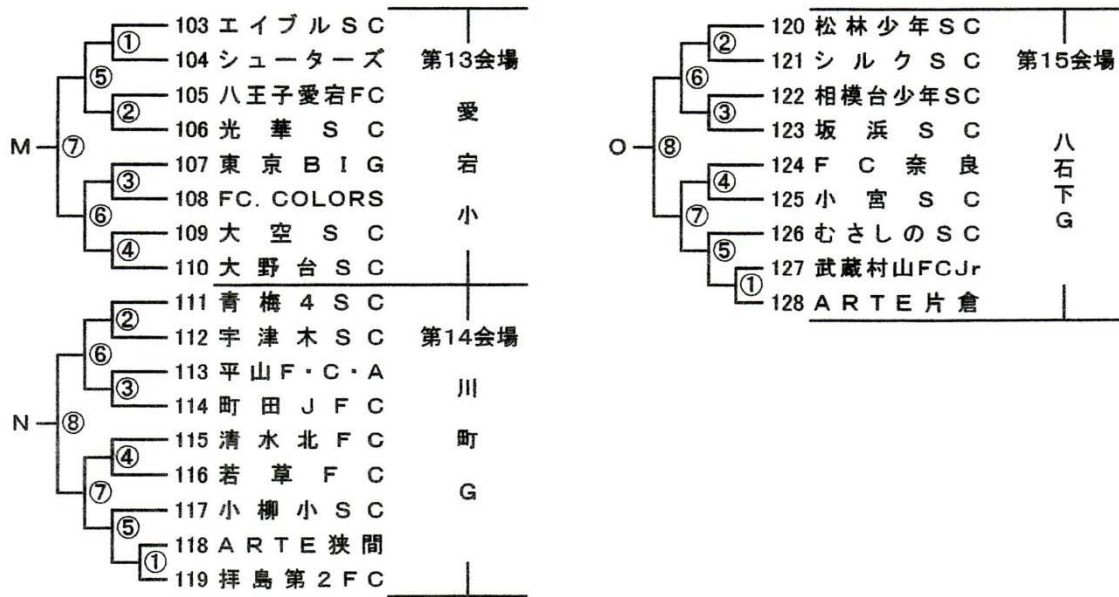

3月8日

雨天用 トーナメント