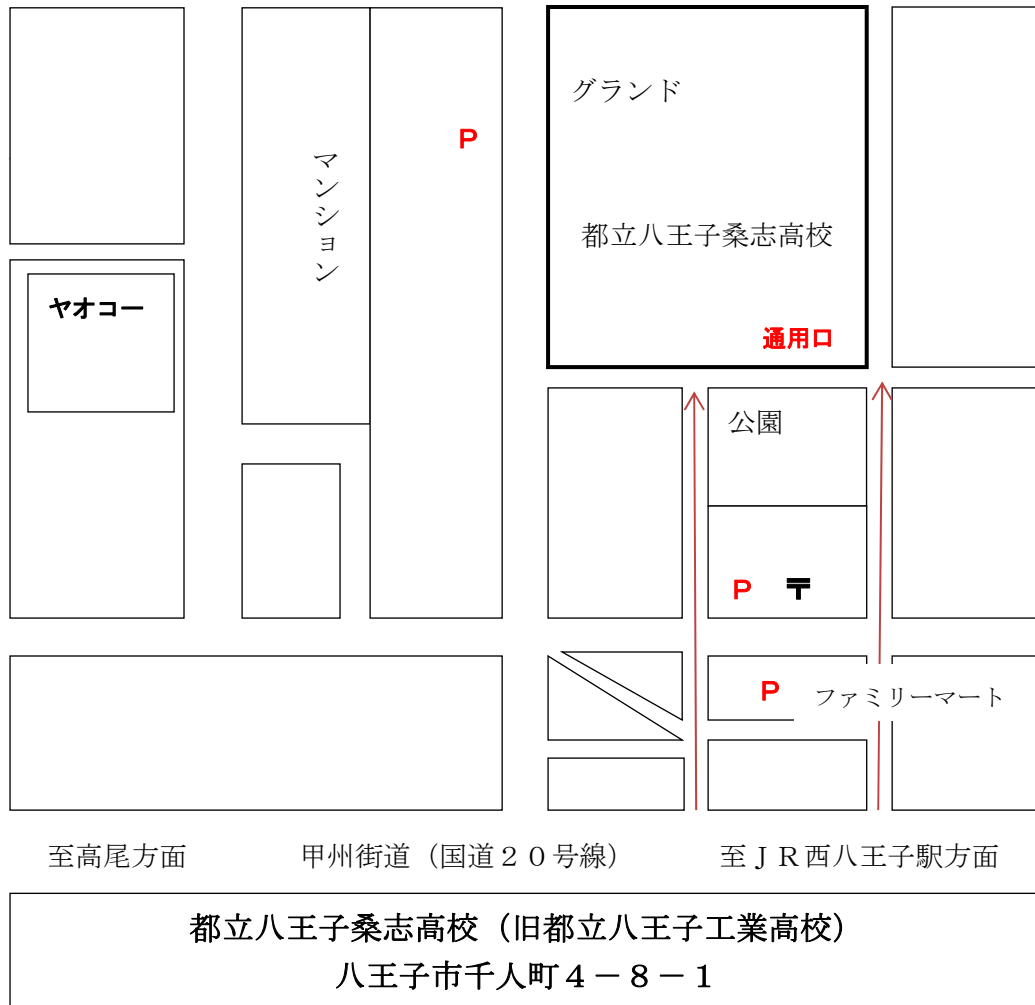

都立八王子桑志高校 略図

都立八王子桑志高校の略図です。参考にしてください。

学校内は駐車できませんので、下記事項を参考に近隣・JR西八王子駅周辺のパーキングをご利用下さい。

- ① 近隣の3か所あるコインパーキングは、4～5台の小規模なパーキングです。
JR西八王子駅周辺のパーキングの利用をお勧めします。（学校まで徒歩8分くらいです）
- ② ヤオコー（スーパー）の駐車場は、買い物客専用ですので利用は出来ません。
少年部の大会で選手や応援者がスーパーに駐車して協会に苦情が入っていますので、壮年部では同様のことが起きないように注意してください。
- ③ 学校は休日の開放日ですので、指定の通用口から出入り願います。その他は施錠されて入れません。
- ④ 雨天使用禁止ですので、当日雨天の場合は中止になる場合があります。（9:00 前後に中止の場合のみ連絡します。）また、校内・周辺道路での喫煙は厳禁です。