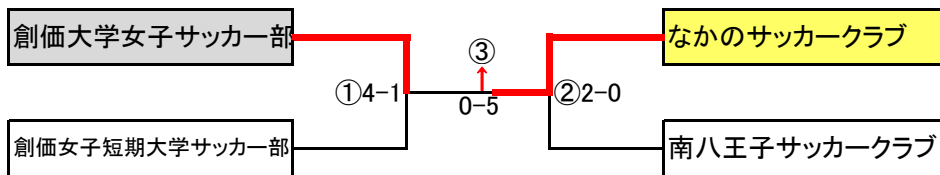

女子-A

4チーム

女子-B

3チーム

※試合会場は半面にせず、使用しますのでご承知おき下さい。

第69回 八王子市民体育大会サッカー大会 日程表

No.1

一般社団法人 八王子サッカー協会 壮年部・女子部