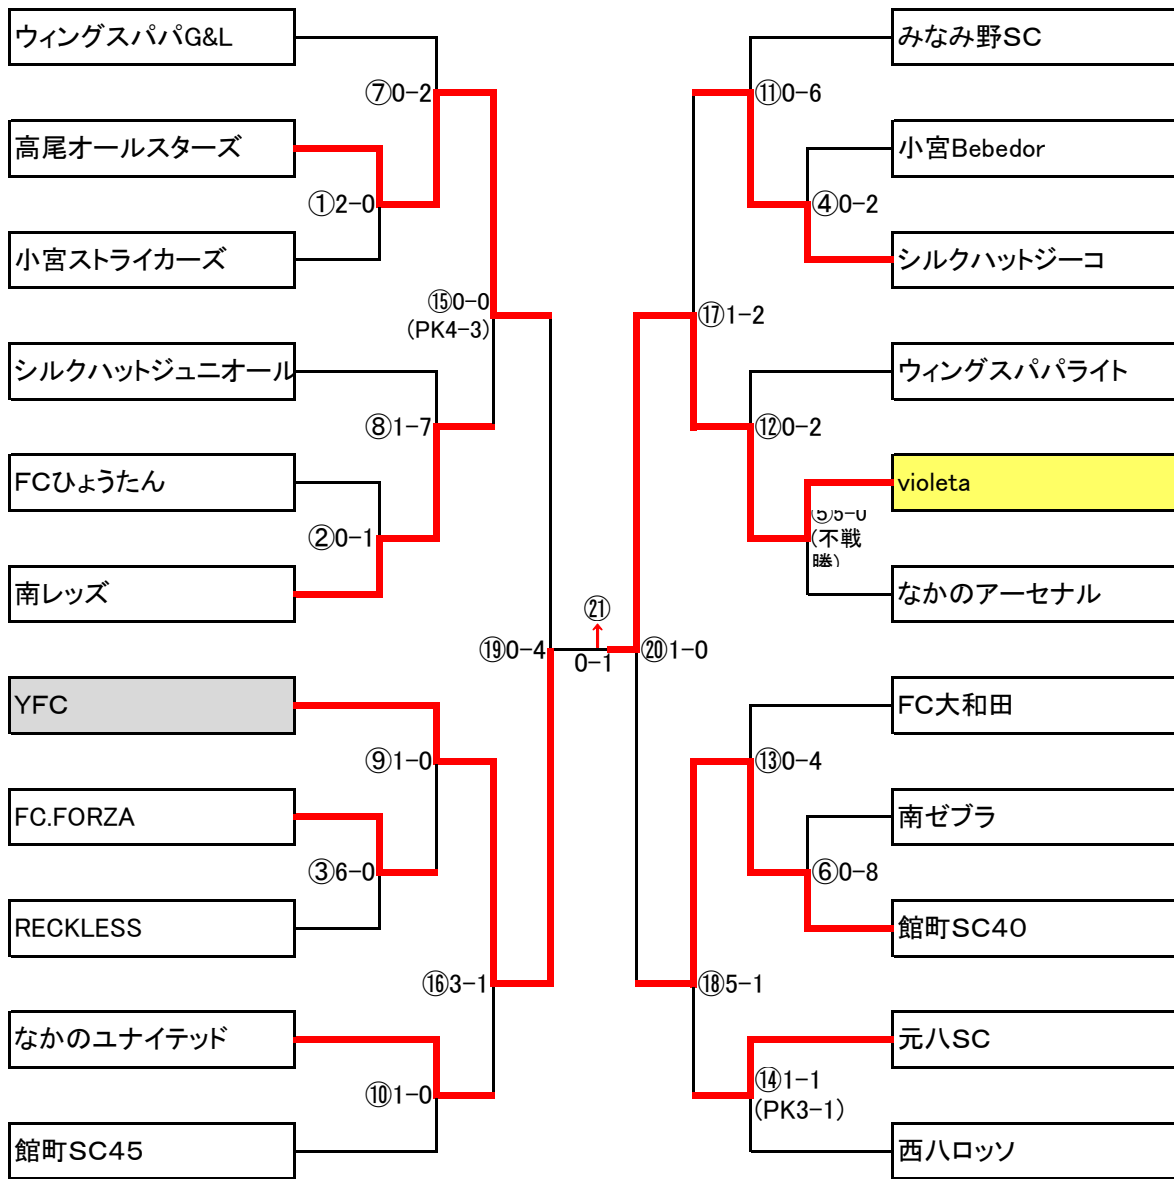

第69回 八王子市民体育大会「サッカー大会」トーナメント表

No.1

O-40 22チーム

第69回 八王子市民体育大会「サッカー大会」トーナメント表 No.2

O-50 7チーム

O-60 6チーム

第69回 八王子市民体育大会「サッカー大会」 トーナメント表

No.3

10月18日(日) 新神戸グランド

本部担当:No.1~2(シルクハットジーコ)、No.3~4(館町SC40)、No.5(なかのアーセナル)

No.	クラス・No.	キックオフ	対戦チーム	主審担当	副審担当
1	O-40 ①	10:00	高尾オールスターズ 2 : 0 小宮ストライカーズ	FC.FORZA	RECKLESS
2	O-40 ③	11:00	FC.FORZA 6 : 0 RECKLESS	高尾オールスターズ	小宮ストライカーズ
3	O-40 ④	12:00	小宮 Bebedor 0 : 2 シルクハットジーコ	南ゼブラ	館町SC40
4	O-40 ⑤	13:00	violeta 不戦勝 5 : 0 なかのアーセナル	小宮Bebedor	シルクハットジーコ
5	O-40 ⑥	14:00	南ゼブラ 0 : 8 館町SC40	violeta	なかのアーセナル