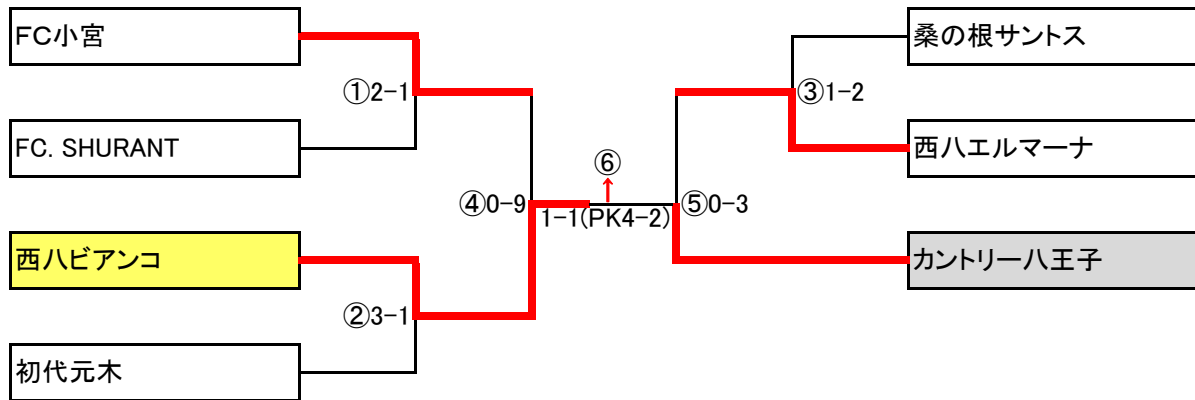

第69回 八王子市民体育大会「サッカー大会」トーナメント表 No.2

O-50 7チーム