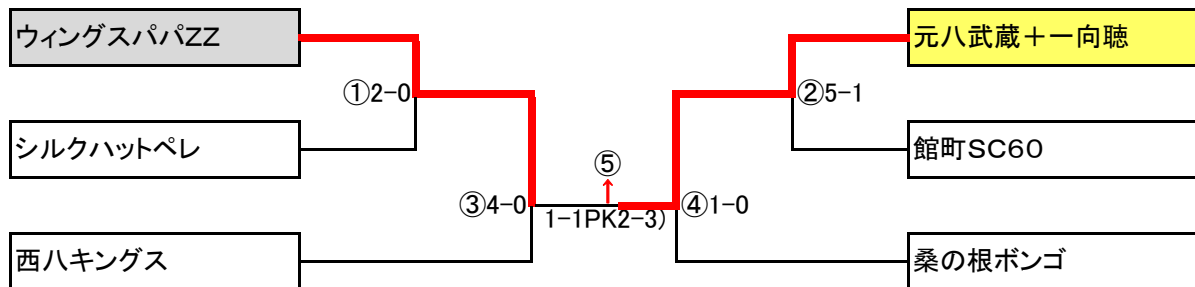

第69回 八王子市民体育大会「サッカー大会」トーナメント表 No.2

O-50 7チーム

O-60 6チーム