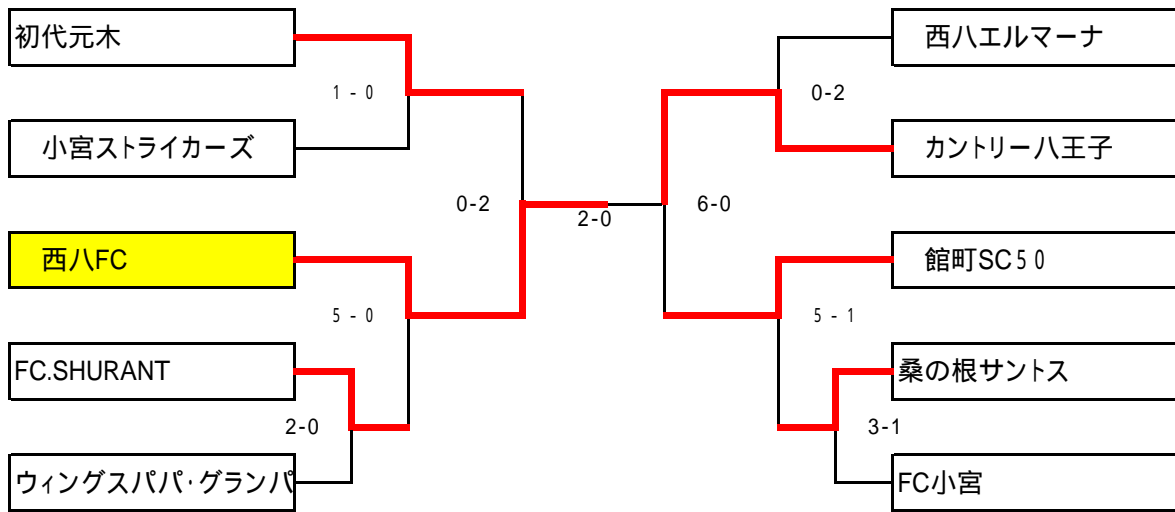

第68回 八王子市民体育大会「サッカー大会」 トーナメント表

O-40 22チーム

第68回 八王子市民体育大会「サッカー大会」 トーナメント表

O-50 10チーム

O-60 7チーム FC小宮

第68回 八王子市民体育大会「サッカー大会」 トーナメント表

女子-A

3チーム 総当たりリーグ戦

女子-B

3チーム 総当たりリーグ戦

女子-A

					勝点	得点	失点	得失点差	順位	創価女子短期大学サッカー部 RAINBOW	創価大学女子サッカー部	南八王子サッカークラブ
創価女子短期大学サッカー部 RAINBOW	0	2	0	0	0	0	4	-4	3		0 - 1	0 - 3
創価大学女子サッカー部	1	1	0	0	3	1	2	-1	2	1 - 0		0 - 2
南八王子サッカークラブ	2	0	0	0	6	5	0	5	1	3 - 0	2 - 0	

女子-B

					勝点	得点	失点	得失点差	順位	KLT	スイートポテト	パスコ・ダ・ママ
KLT	0	0	1	1	3	0	0	0	2		0 - 0 (PK3-5)	0 - 0 (PK3-1)
スイートポテト	1	0	1	0	5	1	0	1	1	0 - 0 (PK5-3)		1 - 0
パスコ・ダ・ママ	0	1	0	1	1	0	1	-1	3	0 - 0 (PK1-3)	0 - 1	

勝点は、勝ち()...3点 負け()...0点 引き分けPK勝()...2点 引き分けPK負()...1点

順位は、勝点 得失点差 総得点 直接対決の勝者