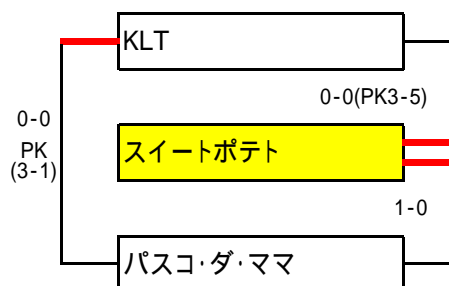

女子-B

3チーム 総当たりリーグ戦

女子-A

					勝点	得点	失点	得失点差	順位	創価女子短期大学サッカー部 RAINBOW	創価大学女子サッカー部	南八王子サッカークラブ
創価女子短期大学サッカー部 RAINBOW	0	2	0	0	0	0	4	-4	3		0 - 1	0 - 3
創価大学女子サッカー部	1	1	0	0	3	1	2	-1	2	1 - 0		0 - 2
南八王子サッカークラブ	2	0	0	0	6	5	0	5	1	3 - 0	2 - 0	

女子-B

					勝点	得点	失点	得失点差	順位	KLT	スイートポテト	パスコ・ダ・ママ
KLT	0	0	1	1	3	0	0	0	2		0 - 0 (PK3-5)	0 - 0 (PK3-1)
スイートポテト	1	0	1	0	5	1	0	1	1	0 - 0 (PK5-3)		1 - 0
パスコ・ダ・ママ	0	1	0	1	1	0	1	-1	3	0 - 0 (PK1-3)	0 - 1	

勝点は、勝ち()...3点 負け()...0点 引き分けPK勝()...2点 引き分けPK負()...1点