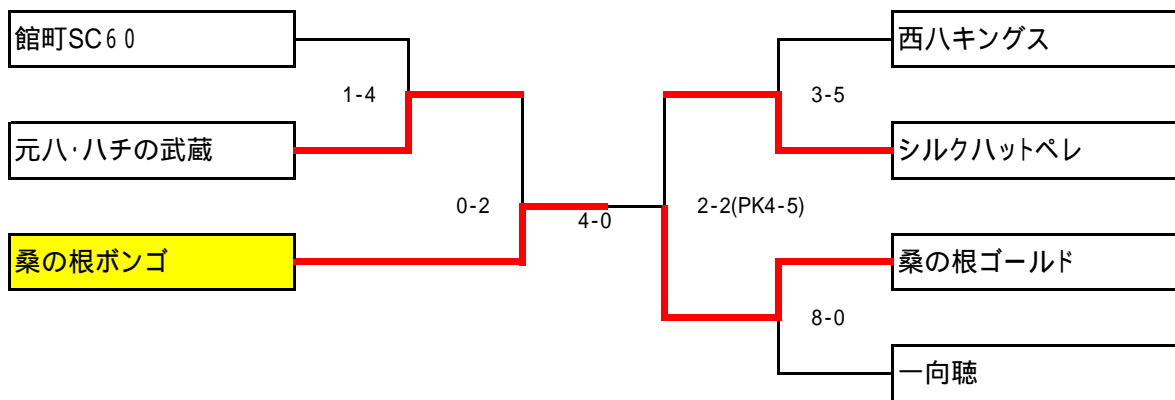

O-60 7チーム FC小宮