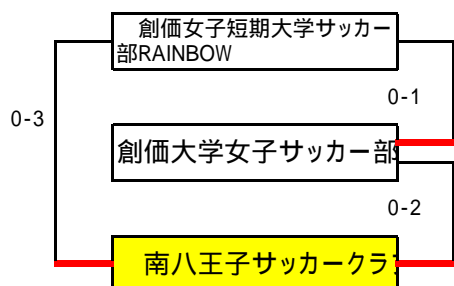

第68回 八王子市民体育大会「サッカー大会」 トーナメント表

女子-A

3チーム 総当たりリーグ戦