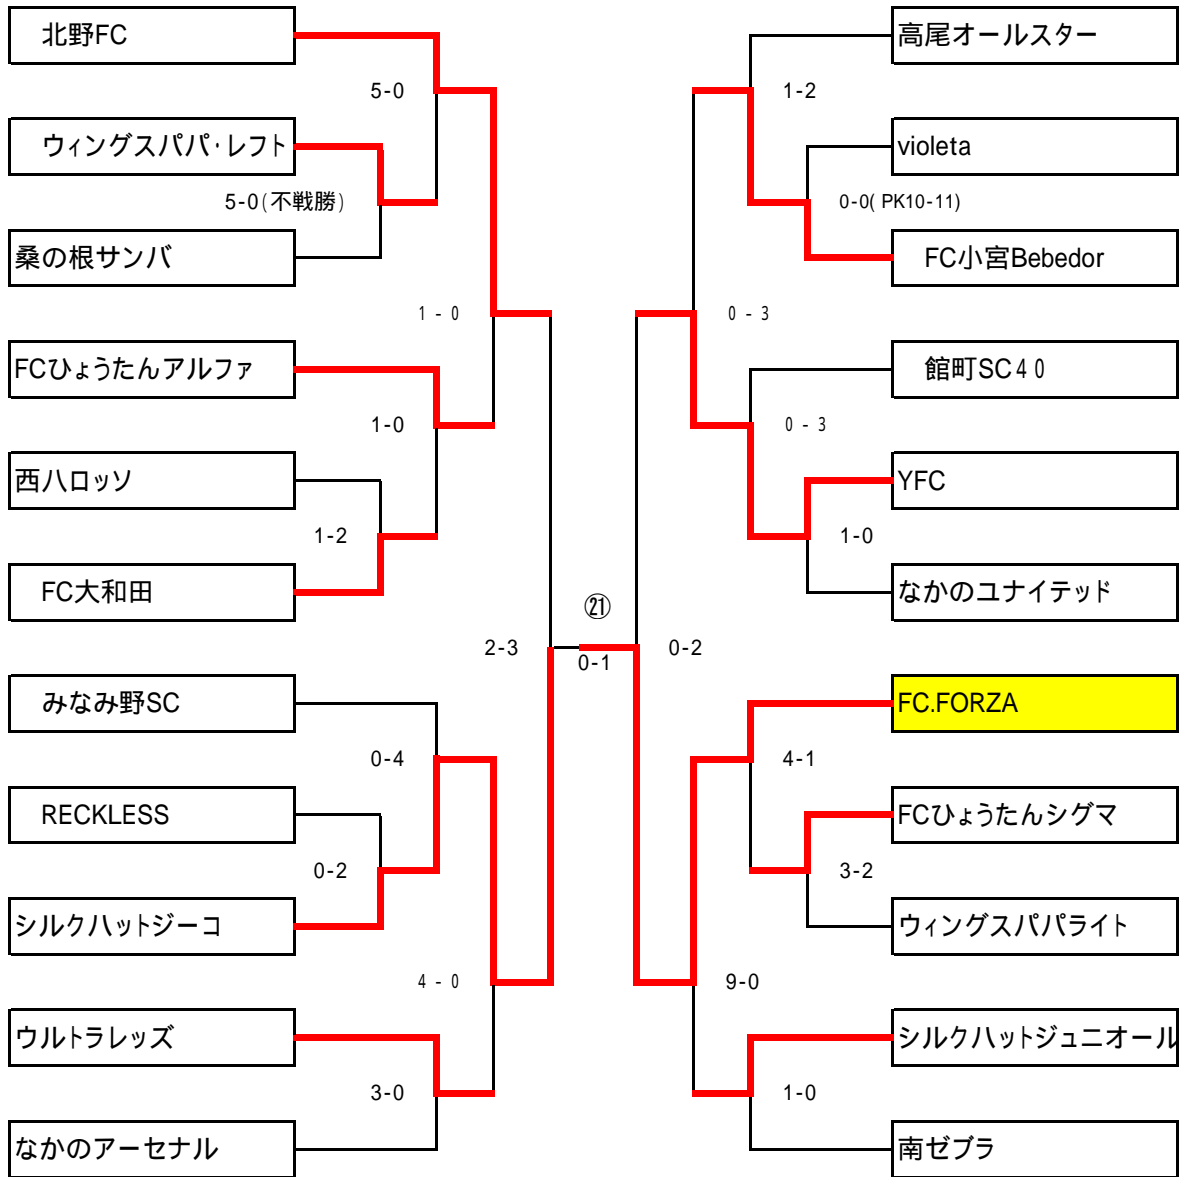

第68回 八王子市民体育大会「サッカー大会」 トーナメント表

O-40 22チーム