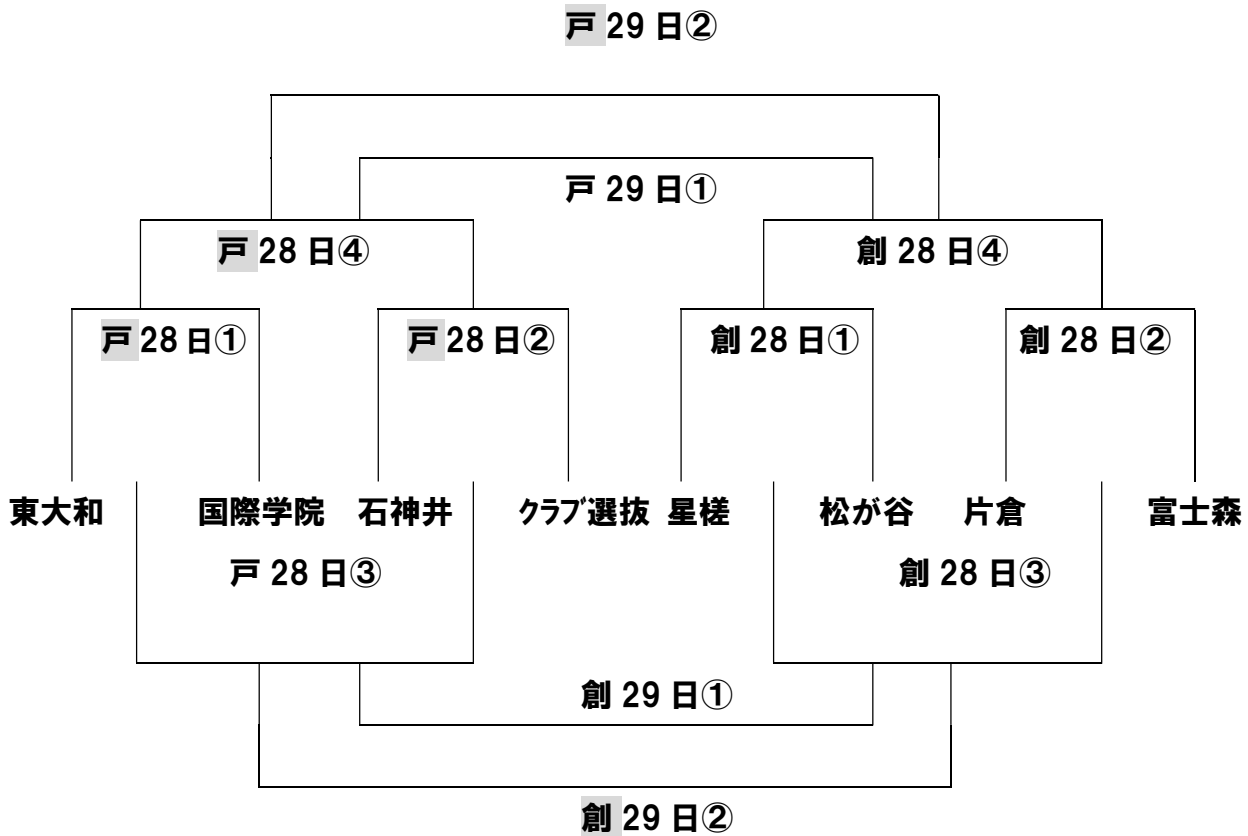

グループA	グループB	グループC	グループD	グループE
○明大八王子	○星槎国際八王子	○工学院	○松が谷	○八王子東
本庄東	東京クラブユース選抜	国際学院	○片倉	○富士森
青陵	東久留米総合	正則学園	足立学園	拓殖大学第一
石神井	加藤学園暁秀	東大和	安積	八王子/翔陽

2024東京ユースサッカーフェスティバル スケジュール表3・4日目(決勝トーナメント・交流リーグ)

28日 (土)	戸吹スポーツ公園			創価大学			工学院大学			明大八王子			拓殖大学			
	Kick Off	対戦カード		Kick Off	対戦カード		Kick Off	対戦カード		Kick Off	対戦カード		Kick Off	対戦カード		
9:30	東大和		国際学院	9:30	星槎八王子	松が谷	9:30	工学院	八王子/翔陽	9:30	明八	安積	9:30	八王子東	本庄東	
11:00	石神井		東京クラブ選抜	11:00	片倉	富士森	10:50	足立	青稜	10:50	拓一	加藤暁秀	10:50	正則	東久留米	
							12:10			12:10			12:10			
13:40	9:30/11:00の敗者			13:40	9:30/11:00の敗者			13:30	王子/翔陽	足立	13:30	拓一	安積	13:30	八王子東	東久留米
15:00	9:30/11:00の勝者			15:00	9:30/11:00の勝者			14:50	工学院	青稜	14:50	明八	加藤暁秀	14:50	正則	本庄東

2024 東京ユースフェスティバル
 決勝トーナメント、下位順位トーナメント表

※戸は戸吹スポーツ公園

※創は創価大学

試合時間

- ① 9:30 ③ 13:40
- ② 11:00 ④ 15:00

トーナメント見方 →各グループの1位チーム中の1~5位(1位-1等)同率の場合任意抽選
 各グループの2位チーム中の1~3位(2位-1等)同率の場合任意抽選
 決勝トーナメント、順位戦は同点の場合延長なしPK戦、決勝戦のみ延長戦(20分)PK戦とする。
 準々決勝のARは両校より、決勝・3位決定戦の審判(主・副)は協会より出します。
 下位順位トーナメントは主審のみ協会より出ますので、副審は各校1名ずつ出してください。
※大会3日目の結果で4日の会場が変わりますのでご注意ください。