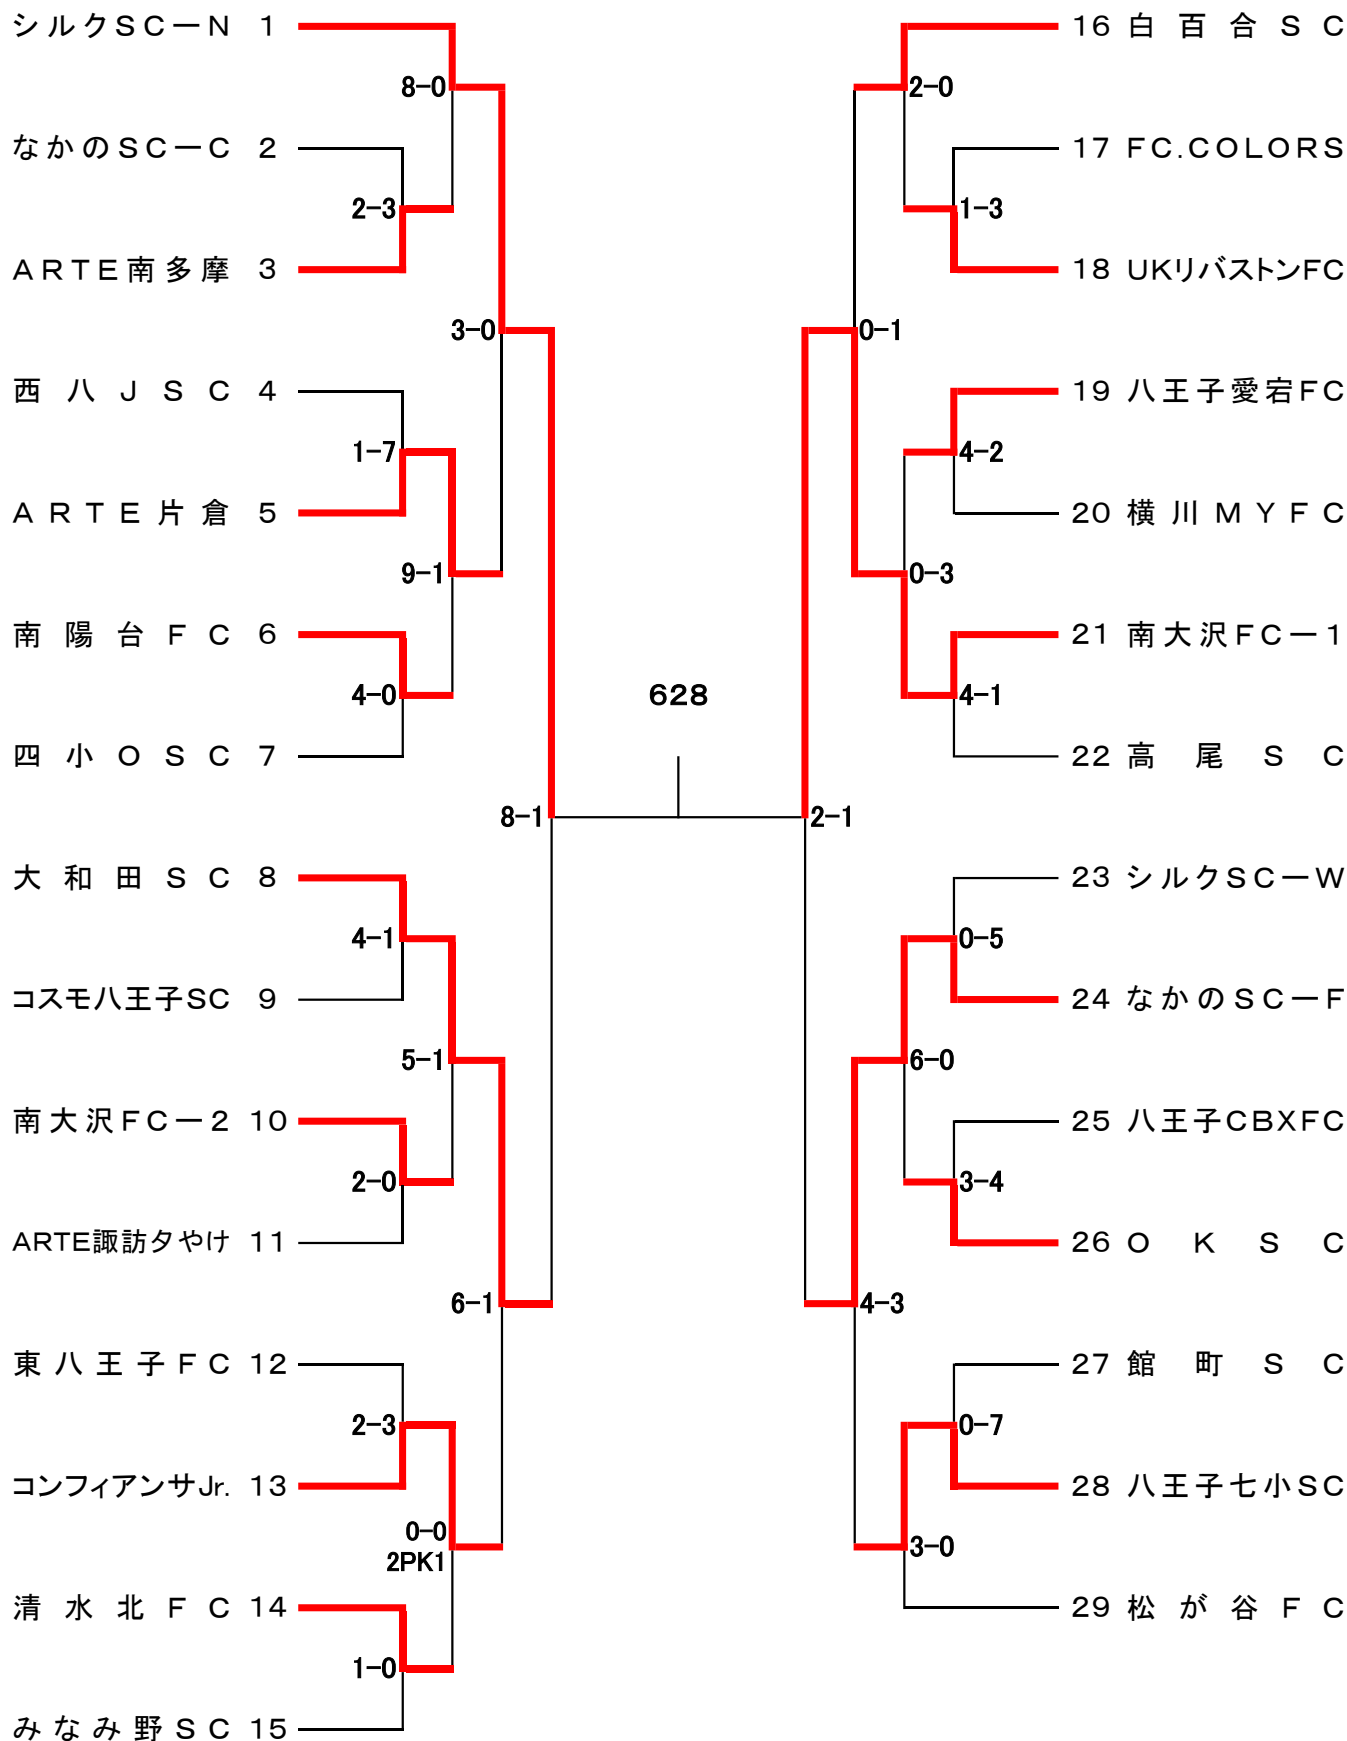

第47回 春季カップ戦時程表 No.3

2023.05.07

5月7日 富士森競技場 B 決勝			
No.	時間	クラス	組合わせ
1	10:00	3 2 9	ARTE 陵南 2-6 東八王子-2
2	10:40	4 2 3	館 町 S C 0-0 O K S C 8PK7
3	11:20	5 2 4	シルク S C 3-0 みなみ野-B
4	12:10	6 2 4	白 百 合 S C 0-1 南大沢FC-1
5	13:00	6 2 5	なかのSC-F 4-3 七 小 S C
6	14:40	6 2 7	南大沢FC-1 2-1 なかのSC-F
7	16:10	6 2 8	シルクSC-N - 南大沢FC-1

※注意事項及びお願い

- ◎ 審判は、A・B・少女クラスは3人審判、Cクラス(2年生)は1人審判になります。
- ◎ 第3試合にあたっているチームの方は第1試合の審判があります。(以降、後審になります)
- ◎ 退場者が出た場合、即選手の補充ができます。退場者はその試合のみ、カードの累積はありません。
- ◎ 駐車は各会場原則**1チーム3台**までです。台数をお守りください。
  尚、車のフロントにお配りした駐車証を置いてください。
- ◎ 会場周辺の商業施設や公園駐車場には止めないでください。(有料駐車場はのぞく)
- ◎ 会場のごみは必ず持ち帰ってください。
- ◎ マスクの着用をお願いいたします。

第47回春季カップ戦 トーナメント表

2023.05.07
HFA少年部

6年生