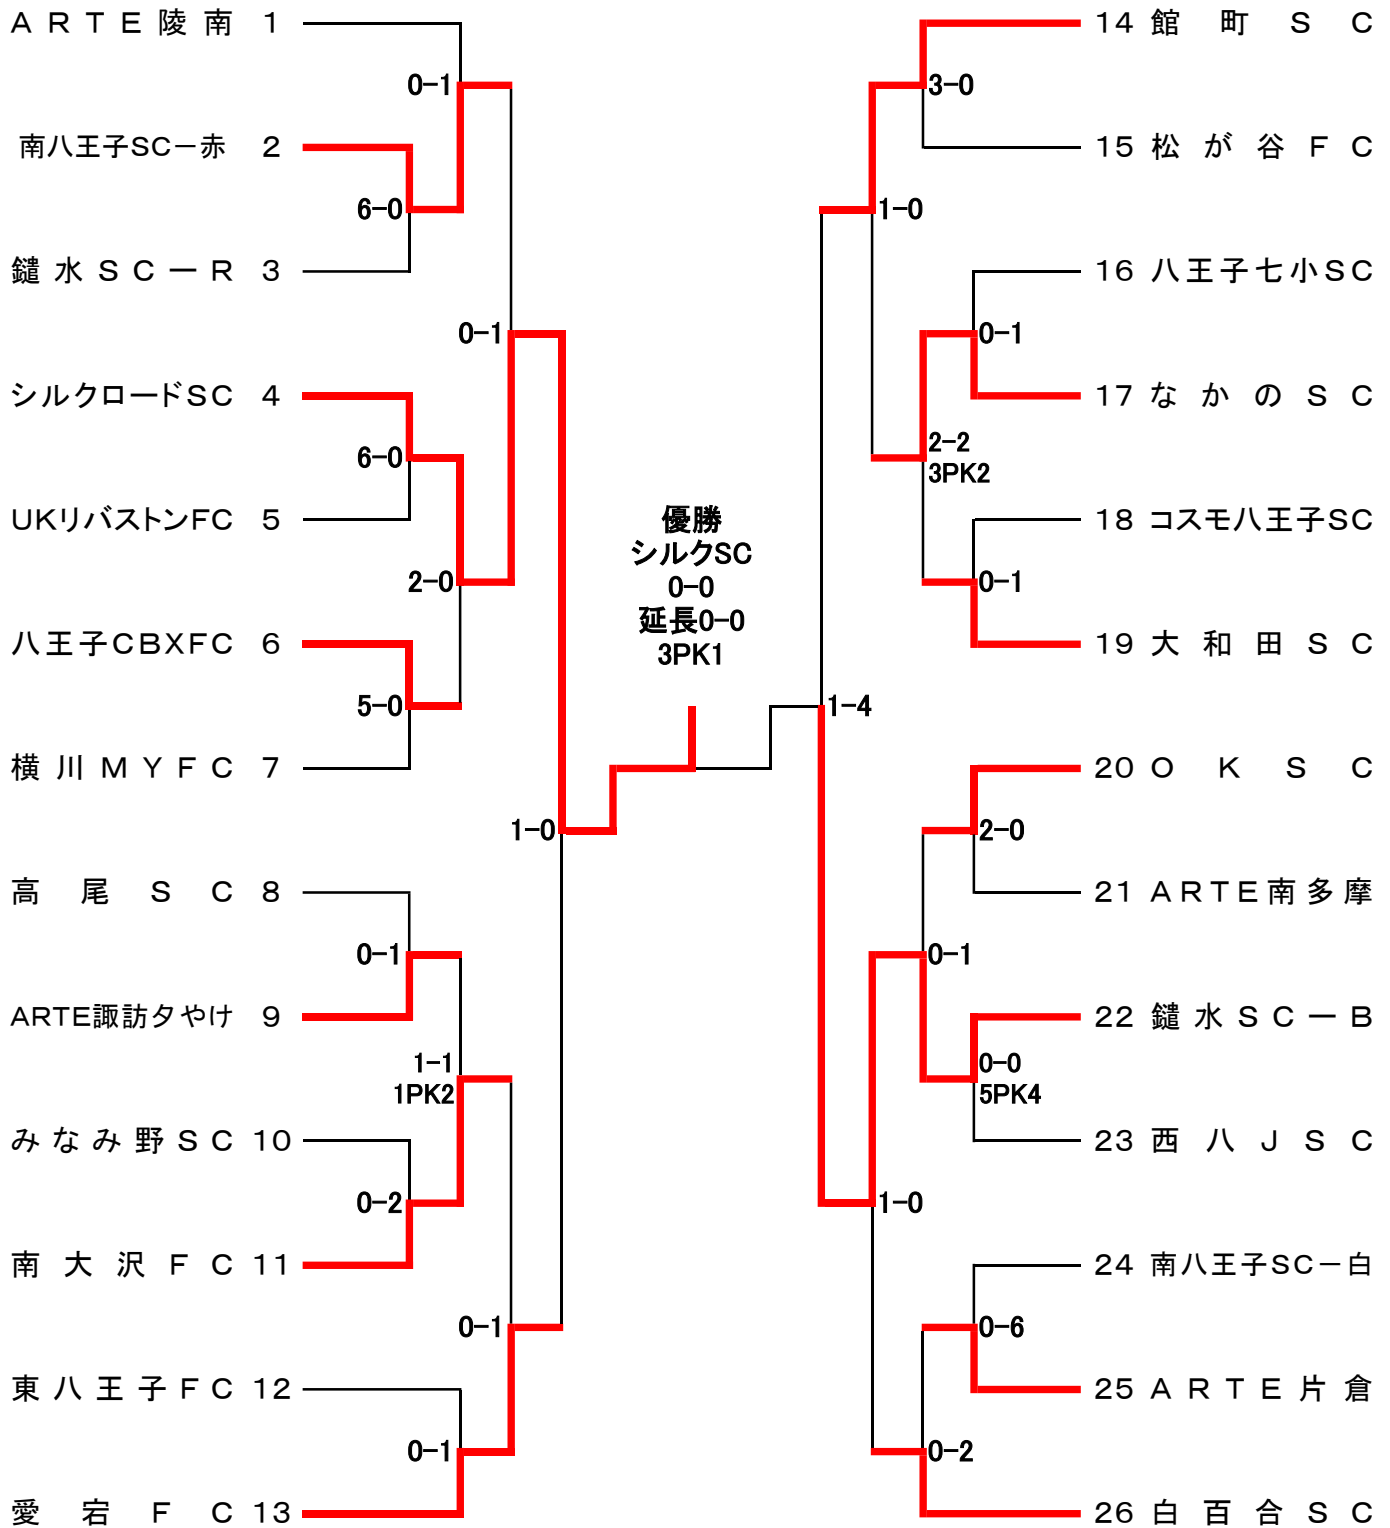

第47回春季カップ戦 トーナメント表

2023.05.07
HFA少年部

2年生