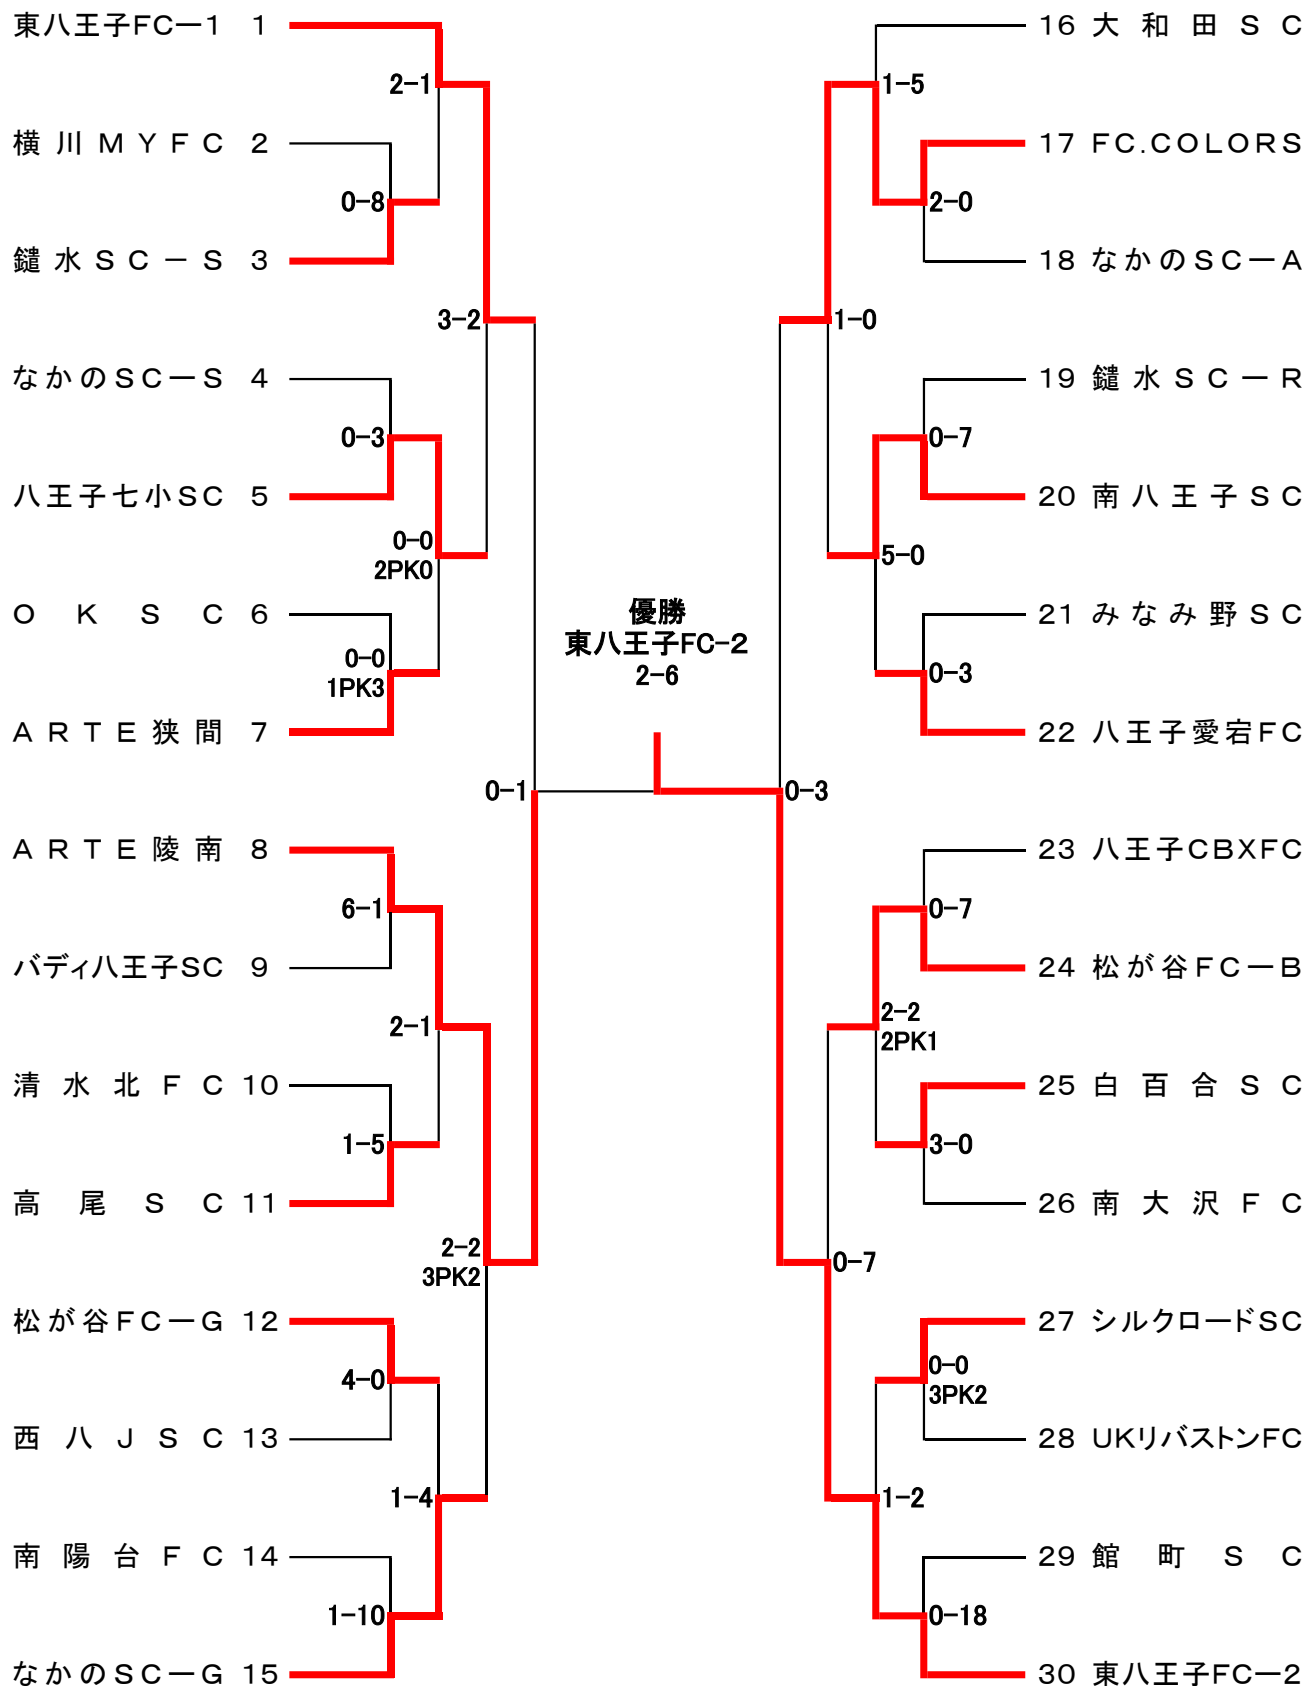

第47回春季カップ戦 トーナメント表

2023.05.07
HFA少年部

3年生