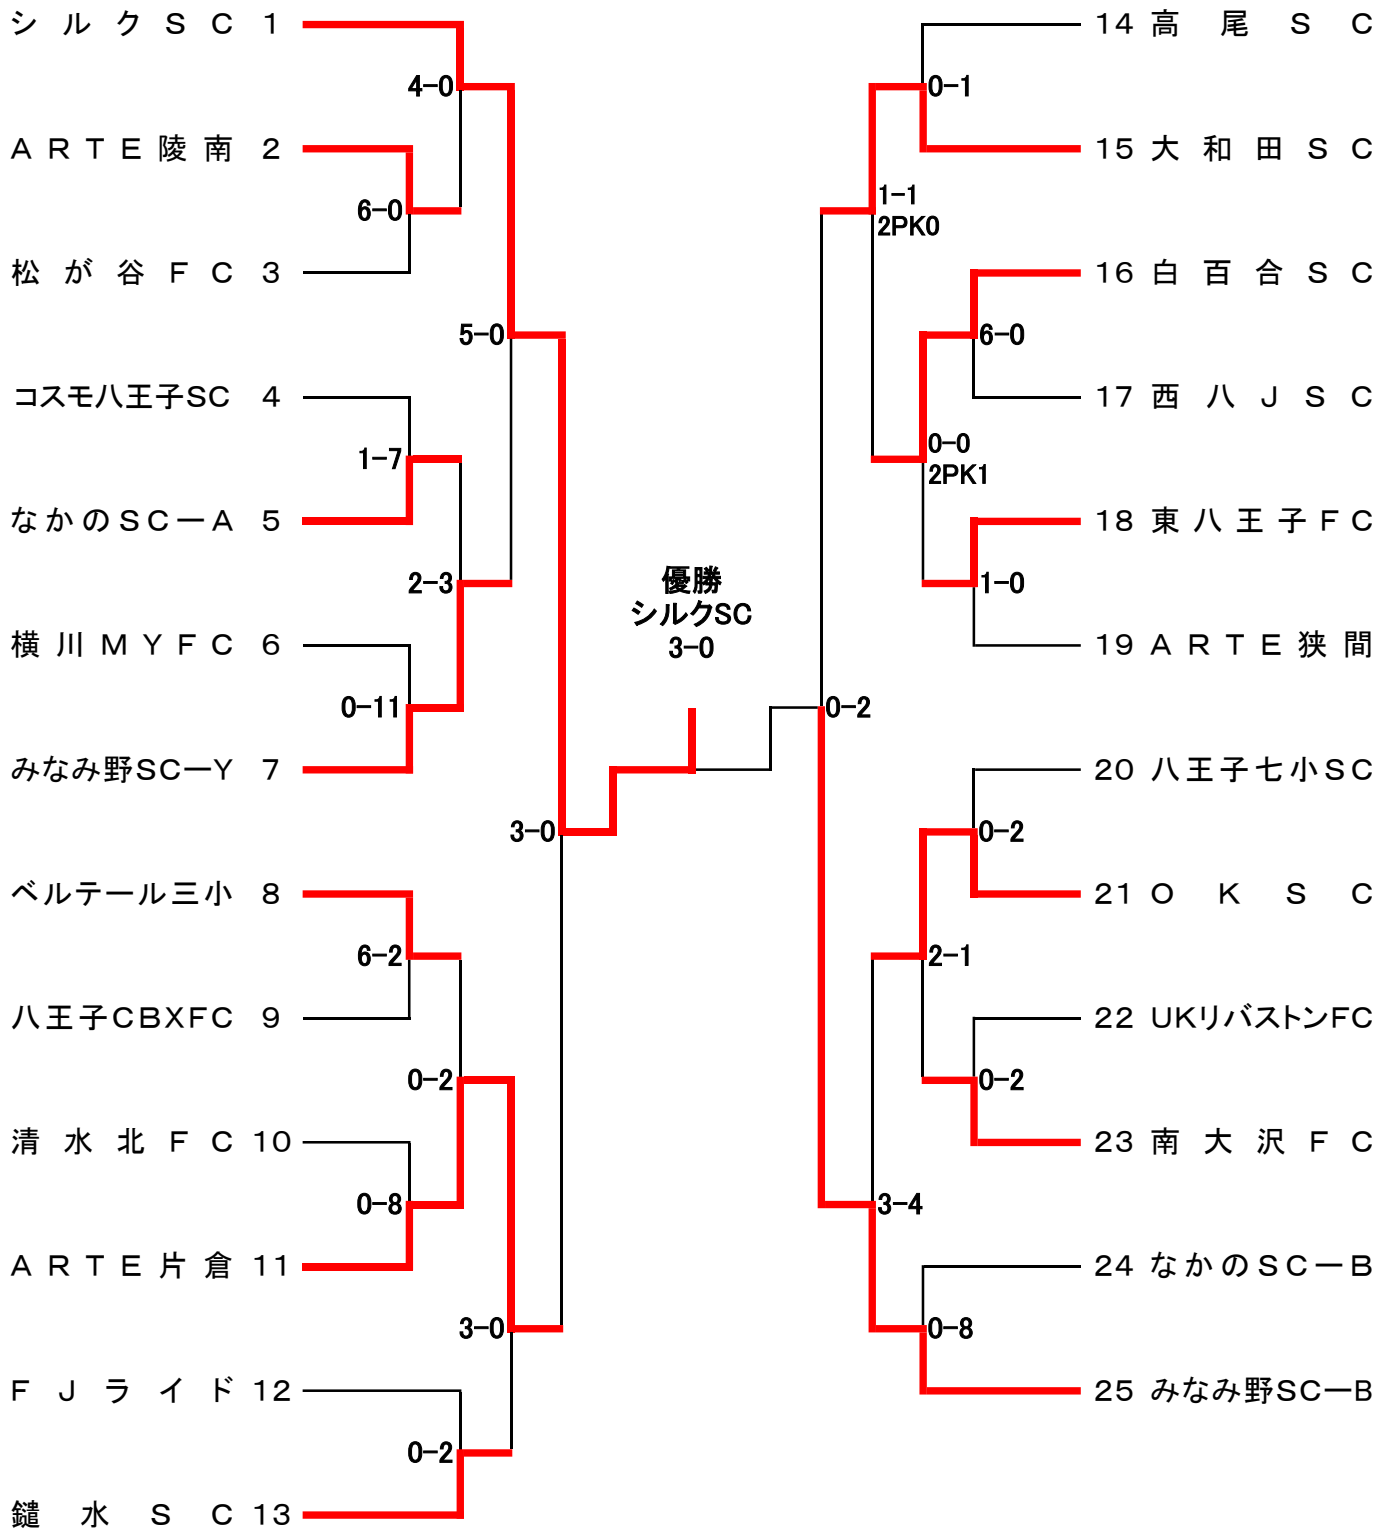

第47回春季カップ戦 トーナメント表

2023.05.07
HFA少年部

6年生

第47回春季カップ戦 トーナメント表

2023.05.07
HFA少年部

5年生

第47回春季カップ戦 トーナメント表

2023.05.07
HFA少年部