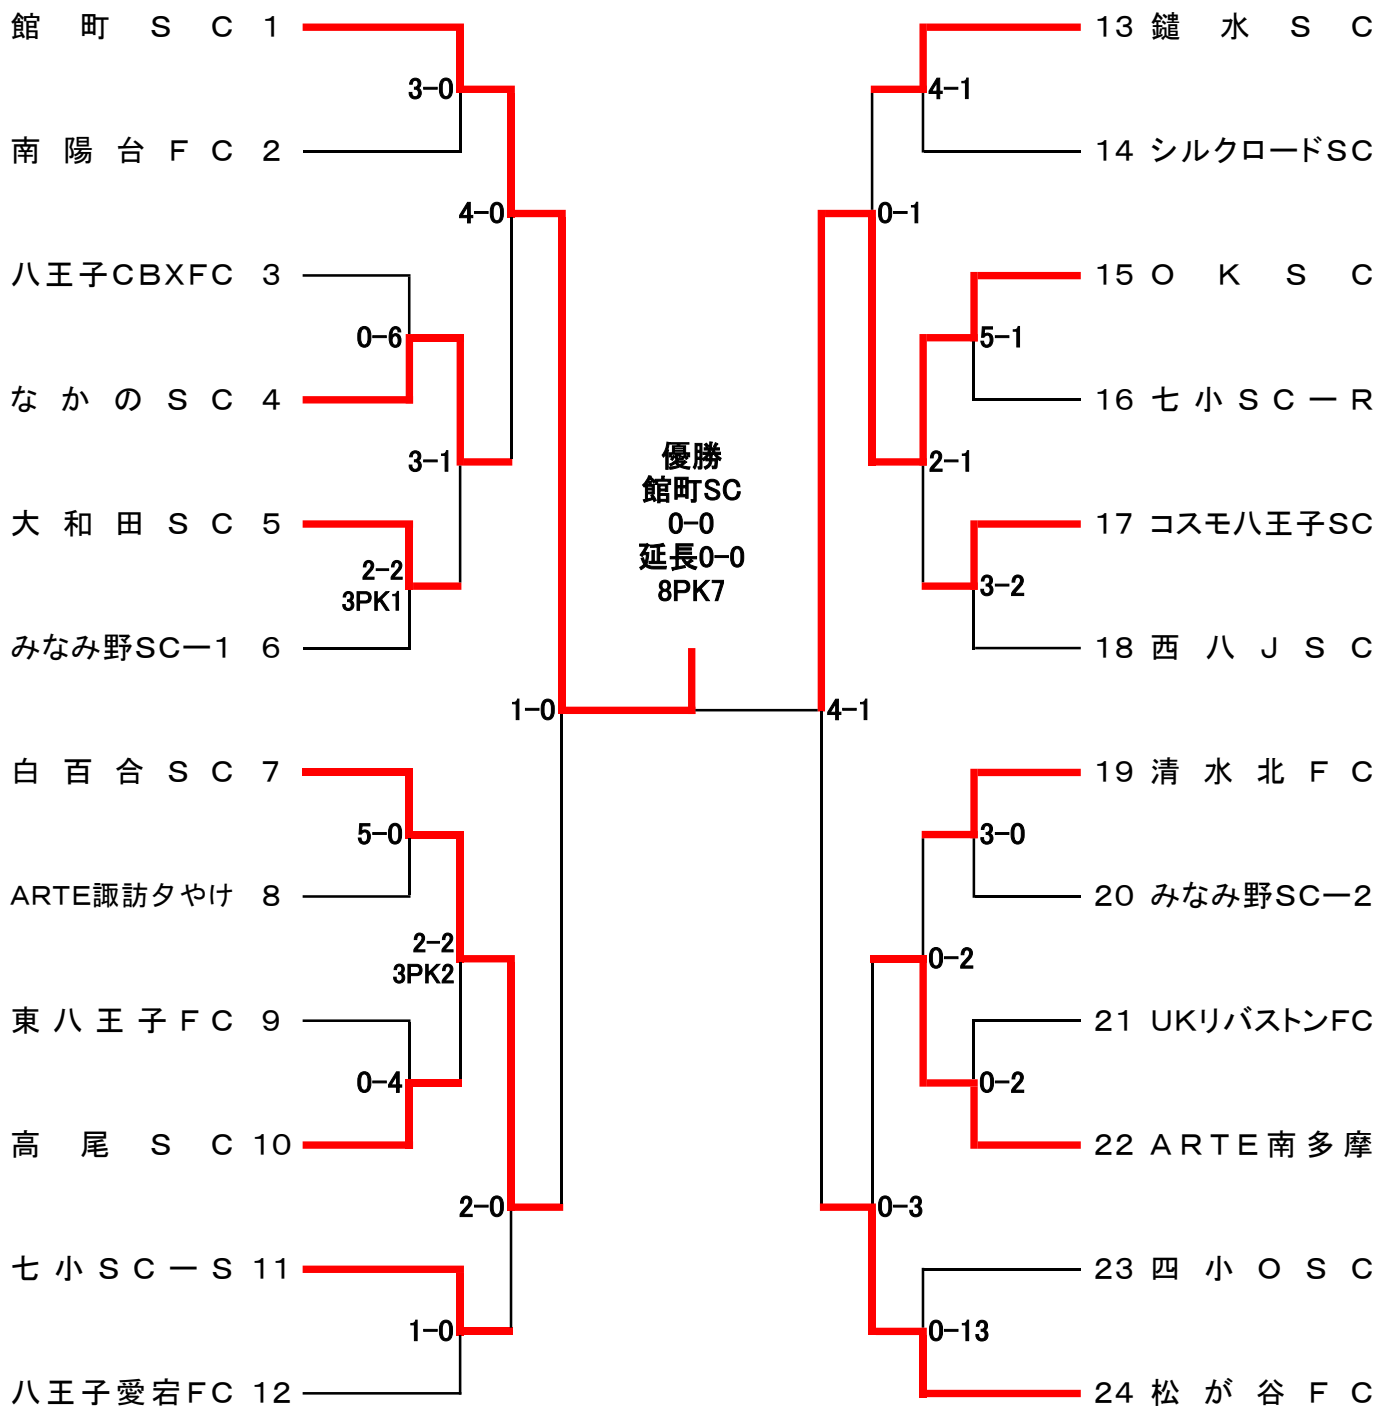

第47回春季カップ戦 トーナメント表

2023.05.07
HFA少年部

4年生