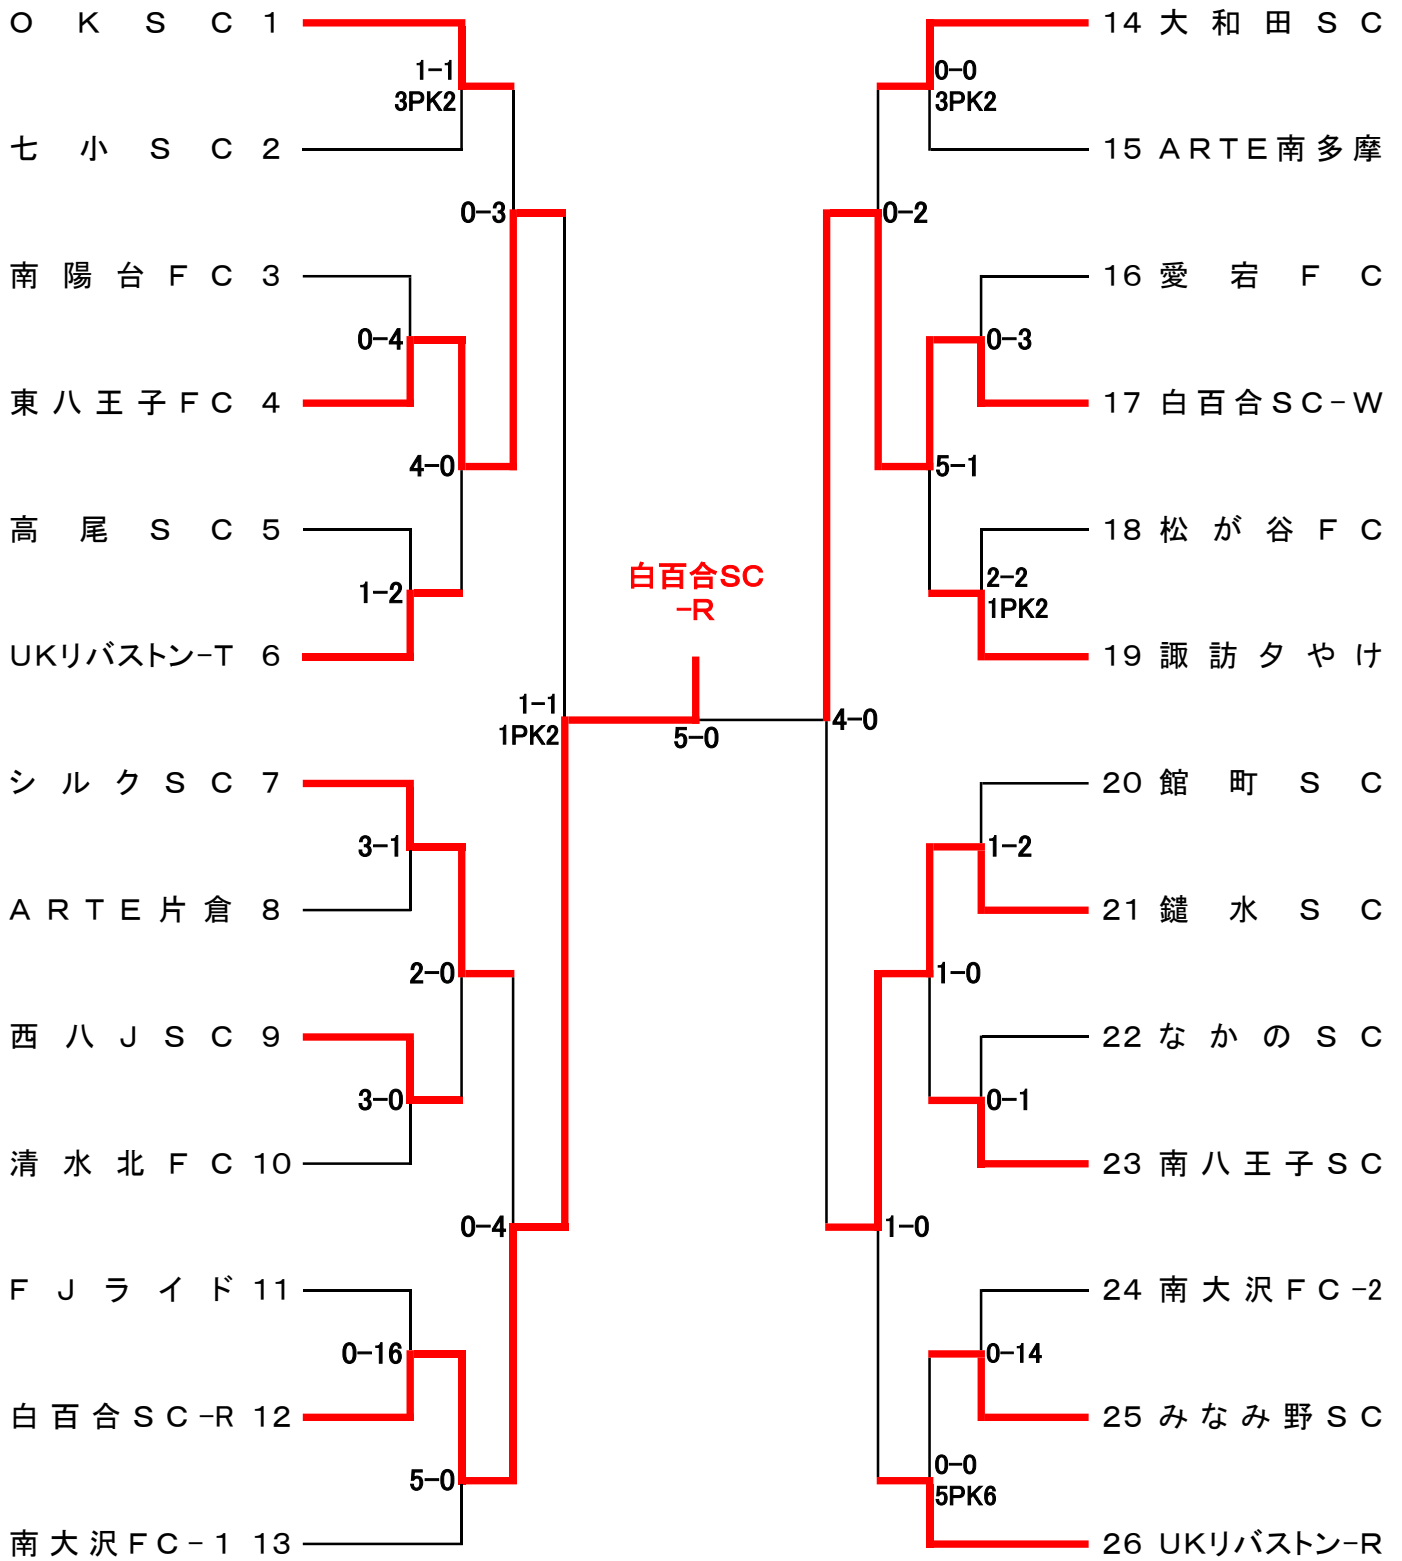

第46回 春季カップ戦時程表 No.3

2022.05.08

5月1日 川町グラウンド 6				5月4日 戸吹グラウンド A 2~5年・少女				5月4日 戸吹グラウンド B 2~5年・少女			
No.	時間	クラス	組合わせ	No.	時間	クラス	組合わせ	No.	時間	クラス	組合わせ
1	10:00	6 1 9	O K S C 0-3 東八王子FC	1	09:00	2 2 0	七小 S C 0-0 愛宕 F C 2PK1	1			
2	11:00	6 2 2	鎌水 S C 1-0 リバストーン-R	2	09:40	3 1 9	COLORES 4-0 鎌水 S C	2	09:40	3 2 0	松が谷 F C 0-1 館町 S C
3	12:00	6 2 3	東八王子FC 1-1 白百合SC-R 1PK2	3	10:30	2 2 3	南八王子-白 5-0 七小 S C	3	10:30	2 2 4	白百合 S C 1-4 東八王子FC
4	13:00	6 2 4	白百合SC-W 4-0 鎌水 S C	4	11:10	4 2 3	みなみ野-1 0-4 シルク S C	4	11:10	4 2 4	南大沢 F C 0-14 COLORES
				5	12:00	少女1	南大沢 F C 2-1 八王子G-2	5	12:00	少女2	八王子G-1 0-6 八王子G-3
				6	13:00	5 2 8	白百合 S C 0-4 シルクSC-N	6	13:00	5 2 9	シルクSC-W 0-5 COLORES

5月8日 富士森競技場 A 2~6年・少女				5月8日 富士森競技場 B 2~6年・少女			
No.	時間	クラス	組合わせ	No.	時間	クラス	組合わせ
1	15:00	2 2 5	南八王子-白 1-1 東八王子-2 5PK4	1	15:00	3 2 1	FC.COLOR S 5-0 館町 S C
2	15:30	少女3	南大沢 F C 0-2 八王子G-3	2	15:40	4 2 5	シルク S C 4-2 FC.COLOR S
3	16:20	5 3 0	シルクSC-N 3-1 FC.COLOR S	3	16:20	6 2 5	白百合SC-R 5-0 白百合SC-W
第1試合 1-1 延長0-0 5PK4				第2試合 2-2 延長2-0			

※注意事項及びお願い

- ◎ 審判は、A・B・少女クラスは3人審判、Cクラス(2年生)は1人審判になります。
- ◎ 第3試合にあたっているチームの方は第1試合の審判があります。(以降、後審になります)
- ◎ 退場者が出た場合、即選手の補充ができます。退場者はその試合のみ、カードの累積はありません。
- ◎ 駐車は各会場原則1チーム3台までです。台数をお守りください。
  尚、車のフロントにお配りした駐車証を置いてください。
- ◎ 会場周辺の商業施設や公園駐車場には止めないでください。(有料駐車場はのぞく)
- ◎ 会場のごみは必ず持ち帰ってください。
- ◎ マスクの着用をお願いいたします。

第46回春季カップ戦トーナメント表

2022.05.08
HFA少年部

6年生