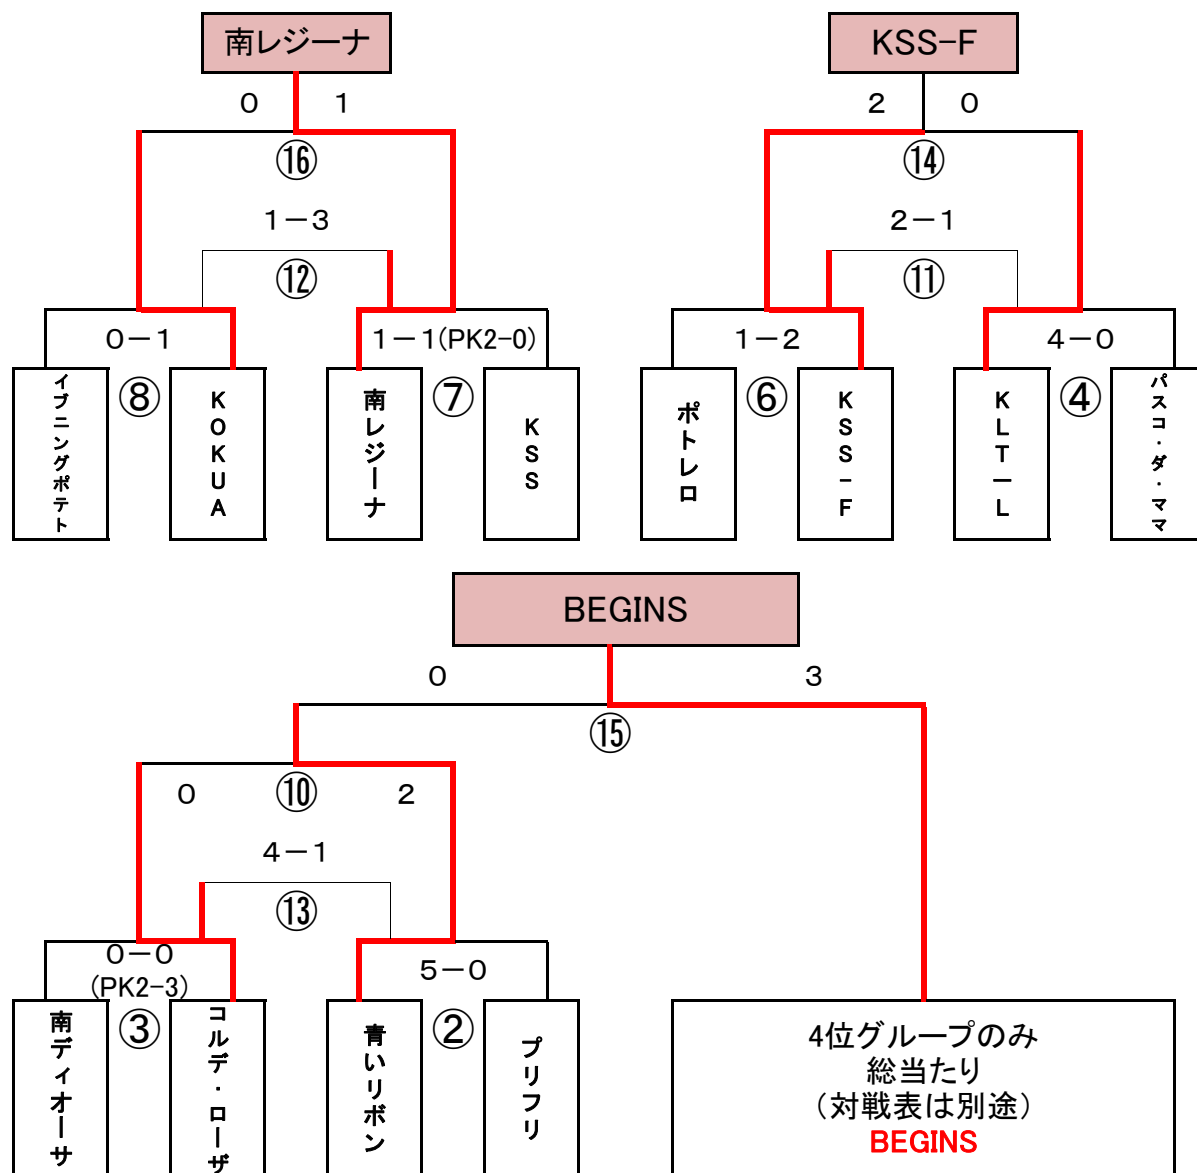

## 順位トーナメント(10分ハーフ 10-5-10)

\* 審判は主審は本部、副審、得点係を前の試合のチームから選出してください。

\* アップ時間は前の試合のハーフ(5分)とします。

時間	Aコート		Bコート	
	試合番号	審判	試合番号	審判
12:45~13:10	3-1	本部	5-0	本部
13:20~13:45	0-0(PK2-3)	①	4-0	②
13:55~14:20	3-3	③	1-2	④
14:30~14:55	1-1(PK2-0)	⑤	0-1	⑥
15:05~15:30	0-3	⑦	0-2	⑧
15:40~16:05	2-1	⑨	1-3	⑩
16:15~16:40	4-1	⑪	2-0	⑫
16:50~17:15	0-3	⑬	0-1	⑭
17:30~	表彰式・閉会式			

## 4位グループ 総当たり対戦表

	Aグループ 4位	Bグループ 4位	Cグループ 4位	勝点	得点	失点	得失差	順位
Aグループ 4位		3-1	3-3	4	6	4	2	2
Bグループ 4位	1-3		0-3	0	1	6	-5	3
Cグループ 4位	3-3	3-0		4	6	3	3	1

\* 1位のチームは⑭にて3位チームトーナメントの最上位チームと対戦

## 順位トーナメント 結果

1位	南レジーナ	⑯の試合の勝者
2位	KOKUA	⑯の試合の敗者
3位	KSS	⑫の試合の勝者
4位	イブニングポテト	⑫の試合の敗者
5位	KSS-F	⑭の試合の勝者
6位	KLT-Ligar	⑭の試合の敗者
7位	POTRERO	⑪の試合の勝者
8位	パスコ・ダ・ママ	⑪の試合の敗者
9位	BEGINS	⑮の試合の勝者
10位	青いリボン	⑮の試合の敗者

**★得点女王は、出川 麻子さんでした!!!**