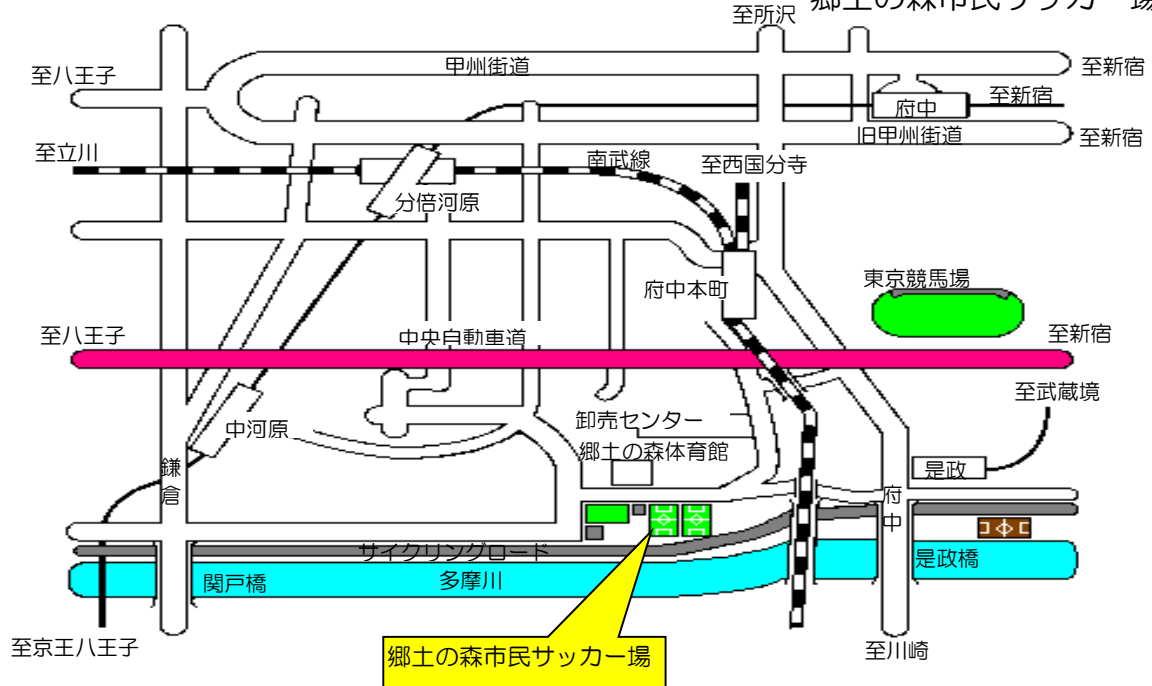

▼昭和公園案内図

昭島市
昭和公園陸上競技場

JR青梅線「東中神駅」より徒歩5分

- ゴミ（ペットボトル・空缶・タバコ等）は必ず持ち帰る。
- 各会場とも駐車スペースはほとんどありません（乗り合わせ順守）。
- 役員の指示に従う事。

稲城市
長峰スポーツ広場

稲城駅からバス長峰行き「長峰」下車
徒歩約12分

府中市
郷土の森市民サッカー場

清瀬市
内山サッカー場B面

武蔵野線「新座駅」から2.2キロ
徒歩約20分

西武池袋線「清瀬駅」からバス
旭が丘行き「旭が丘五丁目」下車
徒歩約10分