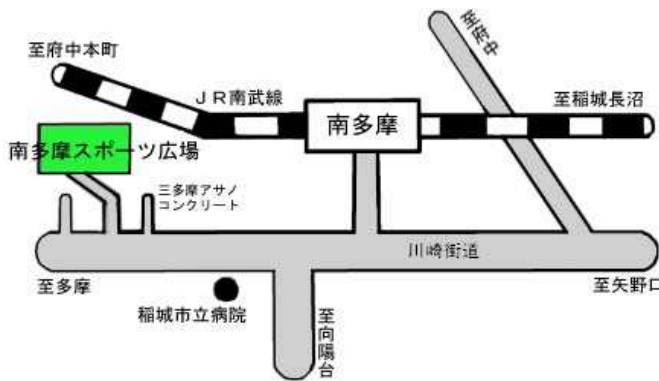

- 第43回 三多摩クラブサッカー選手権大会
- 第34回 三多摩ニア男子(O-40)壮年、女子サッカー大会
- 第16回 三多摩ニア男子(O-50)・女子(O-35)サッカー大会
- 第4回 三多摩ニア男子(O-60)サッカー大会

会場案内図

小平市
中央公園グランド

西武国分寺線「鷹の台駅」より徒歩1分

稲城市
南多摩スポーツ広場

JR南武線「南多摩駅」より徒歩約15分

※会場の水道は飲用できません。
飲料水は各自でご用意下さい。

東大和市
桜ヶ丘市民広場(運動場)

西武拝島線「玉川上水駅」より徒歩5分

立川市
砂川中央グランド

立川駅よりバスをご利用の場合：
立川駅北口①番乗場「国立病院行き」
等 ⇒ 「砂川四番」下車

町田市
小野路公園グラウンド

バスをご利用の場合：
小田急線「鶴川駅」⇒「下堤」下車
徒歩5分

国立市
河川敷公園サッカーグラウンド

JR南部線「矢川駅」より徒歩約15分

▼昭和公園案内図

昭島市
昭和公園陸上競技場

JR青梅線「東中神駅」より徒歩5分

- ゴミ（ペットボトル・空缶・タバコ等）は必ず持ち帰る。
- 各会場とも駐車スペースはほとんどありません（乗り合わせ順守）。
- 役員の指示に従う事。

稲城市
長峰スポーツ広場

稲城駅からバス長峰行き「長峰」下車
徒歩約12分

府中市
郷土の森市民サッカー場

清瀬市
内山サッカー場B面

武蔵野線「新座駅」から2.2キロ
徒歩約20分

西武池袋線「清瀬駅」からバス
旭が丘行き「旭が丘五丁目」下車
徒歩約10分