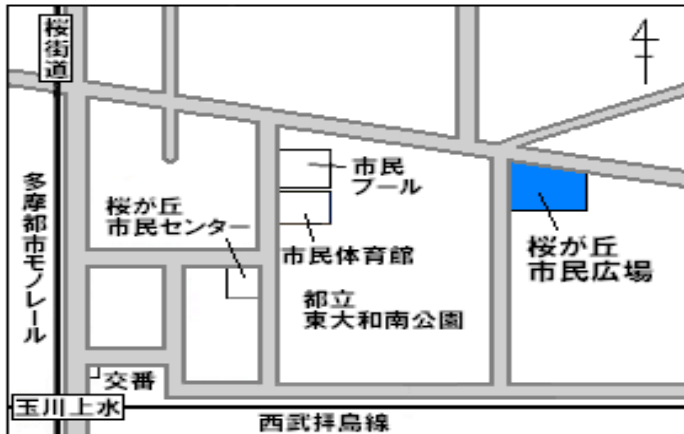

- 第43回 三多摩クラブサッカー選手権大会
- 第34回 三多摩ニア男子(O-40)壮年、女子サッカー大会
- 第16回 三多摩ニア男子(O-50)・女子(O-35)サッカー大会
- 第4回 三多摩ニア男子(O-60)サッカー大会

会場案内図

小平市
中央公園グランド

西武国分寺線「鷹の台駅」より徒歩1分

稲城市
南多摩スポーツ広場

JR南武線「南多摩駅」より徒歩約15分

※会場の水道は飲用できません。
飲料水は各自でご用意下さい。

東大和市
桜ヶ丘市民広場(運動場)

西武拝島線「玉川上水駅」より徒歩5分

立川市
砂川中央グランド

立川駅よりバスをご利用の場合：
立川駅北口①番乗場「国立病院行き」
等 ⇒ 「砂川四番」下車

町田市
小野路公園グラウンド

バスをご利用の場合：
小田急線「鶴川駅」⇒「下堤」下車
徒歩5分

国立市
河川敷公園サッカーグラウンド

JR南部線「矢川駅」より徒歩約15分

▼昭和公園案内図

昭島市
昭和公園陸上競技場

JR青梅線「東中神駅」より徒歩5分

- ゴミ（ペットボトル・空缶・タバコ等）は必ず持ち帰る。
- 各会場とも駐車スペースはほとんどありません（乗り合わせ順守）。
- 役員の指示に従う事。

稲城市
長峰スポーツ広場

稲城駅からバス長峰行き「長峰」下車
徒歩約12分

府中市
郷土の森市民サッカー場

清瀬市
内山サッカー場B面

武蔵野線「新座駅」から2.2キロ
徒歩約20分

西武池袋線「清瀬駅」からバス
旭が丘行き「旭が丘五丁目」下車
徒歩約10分