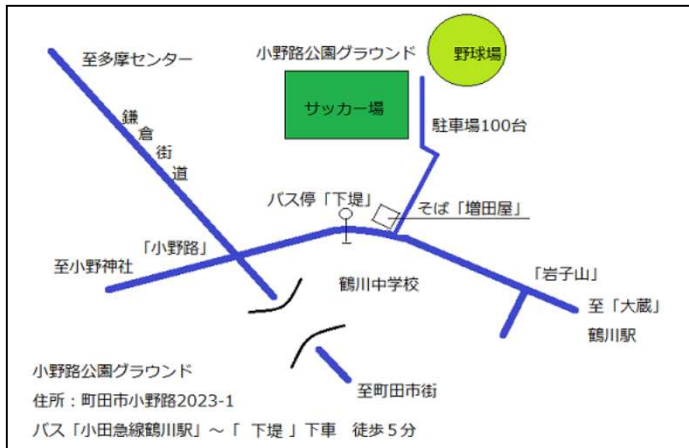

- 第43回 三多摩クラブサッカー選手権大会
- 第34回 三多摩ニア男子(O-40)壮年、女子サッカー大会
- 第16回 三多摩ニア男子(O-50)・女子(O-35)サッカー大会
- 第4回 三多摩ニア男子(O-60)サッカー大会

会場案内図

小平市
中央公園グランド

西武国分寺線「鷹の台駅」より徒歩1分

稲城市
南多摩スポーツ広場

JR南武線「南多摩駅」より徒歩約15分

※会場の水道は飲用できません。
飲料水は各自でご用意下さい。

東大和市
桜ヶ丘市民広場(運動場)

西武拝島線「玉川上水駅」より徒歩5分

立川市
砂川中央グランド

立川駅よりバスをご利用の場合：
立川駅北口①番乗場「国立病院行き」
等 ⇒ 「砂川四番」下車

町田市
小野路公園グラウンド

バスをご利用の場合：
小田急線「鶴川駅」⇒「下堤」下車
徒歩5分

国立市
河川敷公園サッカーグラウンド

JR南部線「矢川駅」より徒歩約15分

▼昭和公園案内図

昭島市
昭和公園陸上競技場

JR青梅線「東中神駅」より徒歩5分

- ゴミ（ペットボトル・空缶・タバコ等）は必ず持ち帰る。
- 各会場とも駐車スペースはほとんどありません（乗り合わせ順守）。
- 役員の指示に従う事。

稲城市
長峰スポーツ広場

稲城駅からバス長峰行き「長峰」下車
徒歩約12分

府中市
郷土の森市民サッカー場

清瀬市
内山サッカー場B面

武蔵野線「新座駅」から2.2キロ
徒歩約20分

西武池袋線「清瀬駅」からバス
旭が丘行き「旭が丘五丁目」下車
徒歩約10分