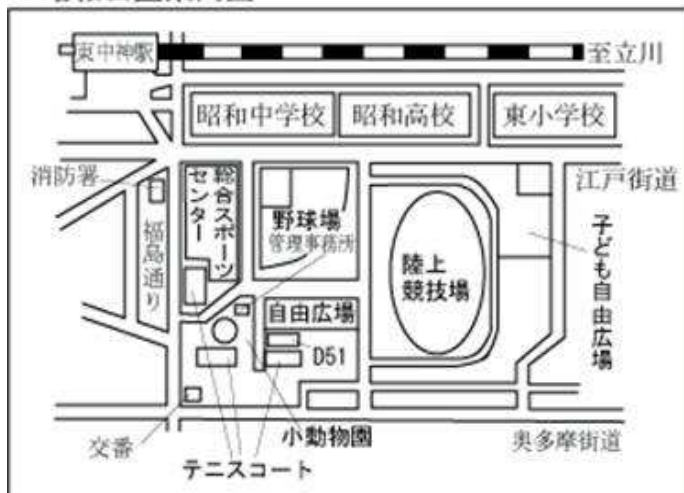

東大和市
桜ヶ丘市民広場(運動場)

西武拝島線「玉川上水駅」より徒歩5分

立川市
砂川中央グランド

立川駅よりバスをご利用の場合：
立川駅北口①番乗場「国立病院行き」
等 ⇒ 「砂川四番」下車

町田市
小野路公園グラウンド

バスをご利用の場合：
小田急線「鶴川駅」⇒「下堤」下車
徒歩5分

国立市
河川敷公園サッカーグラウンド

JR南部線「矢川駅」より徒歩約15分

▼昭和公園案内図

昭島市
昭和公園陸上競技場

JR青梅線「東中神駅」より徒歩5分

- ゴミ（ペットボトル・空缶・タバコ等）は必ず持ち帰る。
- 各会場とも駐車スペースはほとんどありません（乗り合わせ順守）。
- 役員の指示に従う事。

稲城市
長峰スポーツ広場

稲城駅からバス長峰行き「長峰」下車
徒歩約12分

府中市
郷土の森市民サッカー場

清瀬市
内山サッカー場B面