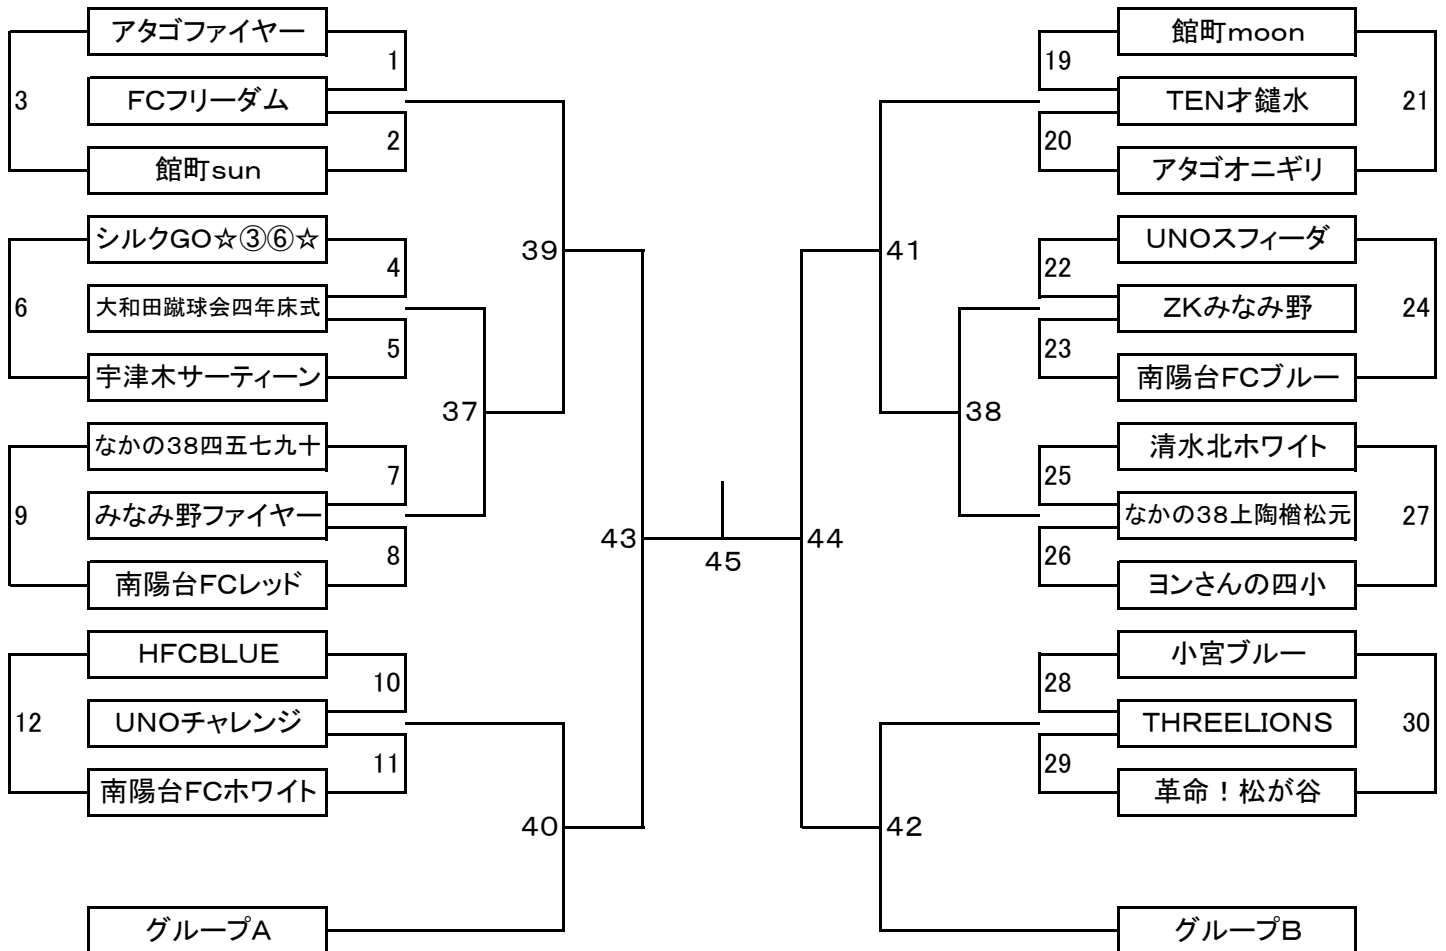

第43回 新春フットサル大会

12月19日 現在

< 小学4年の部 >

全32チーム

グループA	小宮レッド	松が谷ゴールデン10	清水北グリーン	リオネル鎌水
小宮レッド		13	14	15
松が谷ゴールデン10			16	17
清水北グリーン				18
リオネル鎌水				

グループB	七小戦隊ゴレンジャー	FJライド	横川MYFC4年生	HFCGRAY
七小戦隊ゴレンジャー		31	32	33
FJライド			34	35
横川MYFC4年生				36
HFCGRAY