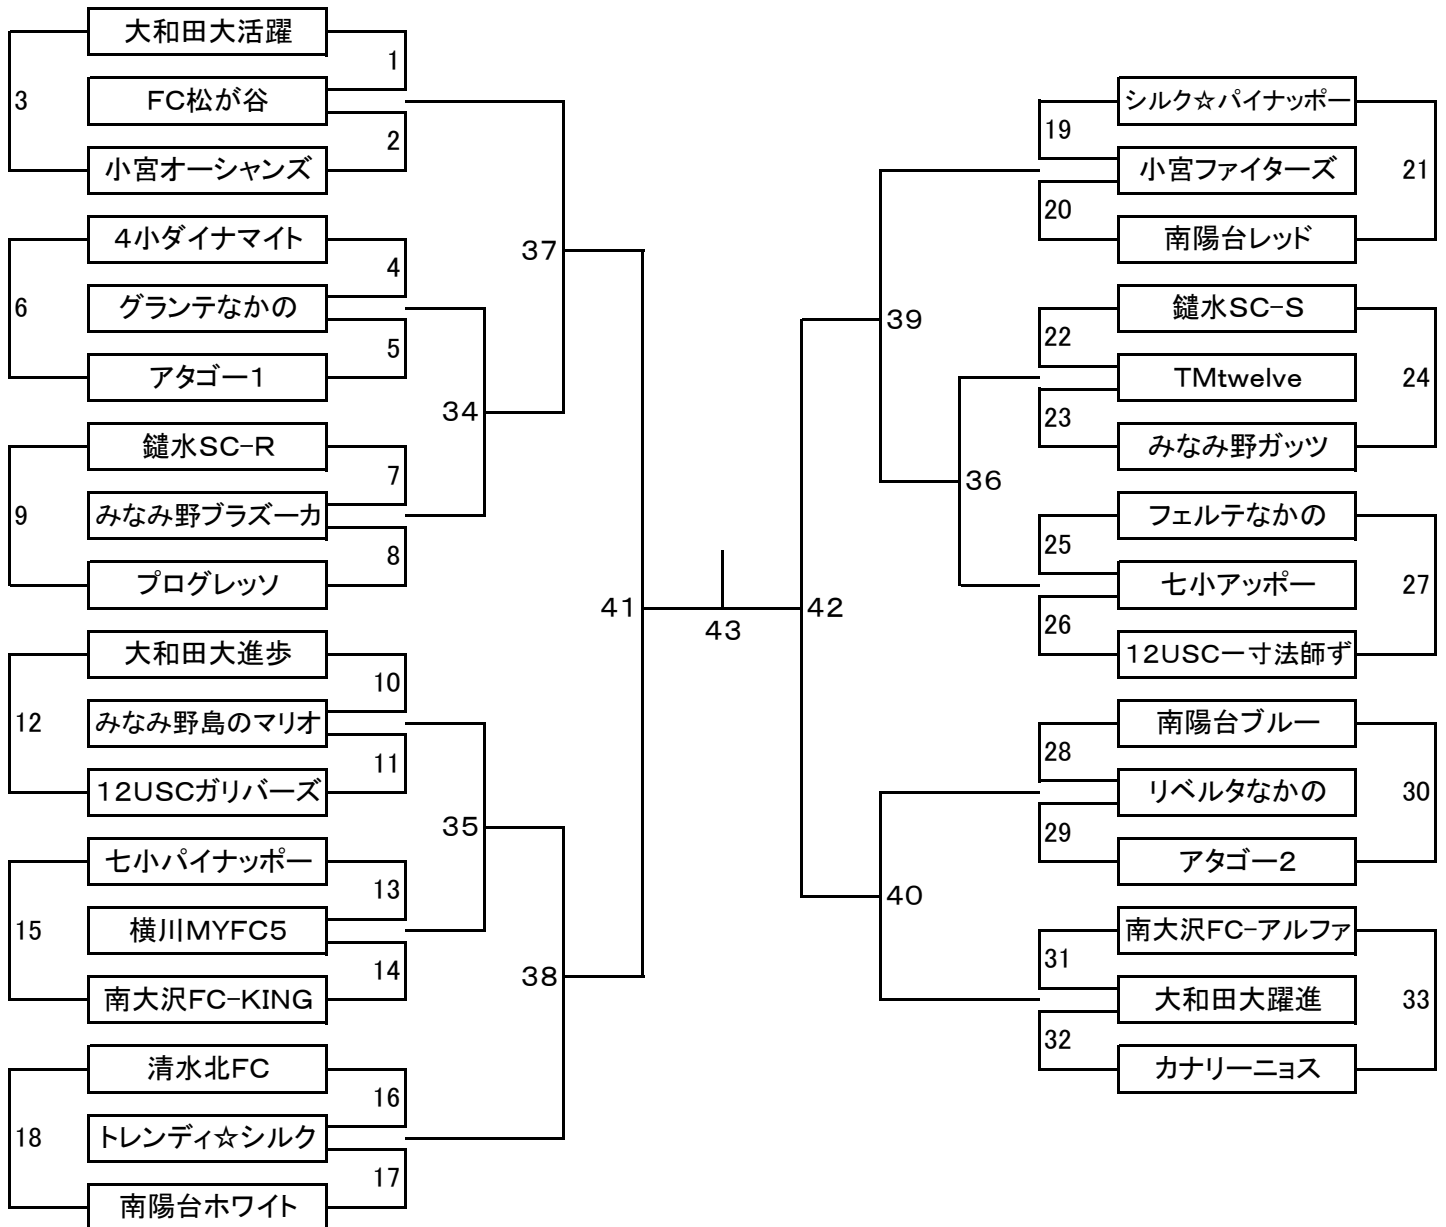

第43回 新春フットサル大会

12月19日 現在

< 小学5年の部 >

全33チーム

ク ラ ス 別 日 程 表

小学5年の部							
トーナメントNo.	日 付	KickOff	会 場	トーナメントNo.	日 付	KickOff	会 場
1	1月15日	10:00	分館B	23	1月15日	10:00	分館A
2	1月22日	10:45	大和田センター	24	1月22日	15:15	中野センター
3	1月22日	13:00	大和田センター	25	1月15日	11:30	分館B
4	1月8日	13:00	甲の原体育館	26	1月9日	10:00	甲の原体育館
5	1月22日	11:30	大和田センター	27	1月22日	16:00	中野センター
6	1月22日	13:45	大和田センター	28	1月8日	14:30	甲の原体育館
7	1月9日	10:45	甲の原体育館	29	1月22日	12:15	大和田センター
8	1月22日	13:45	中野センター	30	1月22日	10:00	大和田センター
9	1月22日	11:30	中野センター	31	1月15日	12:15	分館B
10	1月15日	10:45	分館A	32	1月22日	14:30	中野センター
11	1月15日	13:00	分館A	33	1月8日	16:00	甲の原体育館
12	1月22日	13:00	中野センター	34	1月29日	12:15	エスフォルタサブA
13	1月15日	11:30	分館A	35	1月29日	12:15	エスフォルタサブB
14	1月15日	13:45	分館A	36	1月29日	13:00	エスフォルタサブA
15	1月22日	14:30	大和田センター	37	1月29日	16:00	エスフォルタサブB
16	1月15日	12:15	分館A	38	1月29日	16:45	エスフォルタサブA
17	1月15日	14:30	分館A	39	1月29日	16:45	エスフォルタサブB
18	1月22日	15:15	大和田センター	40	1月29日	17:30	エスフォルタサブA
19	1月15日	10:45	分館B	41	2月4日	15:15	本館A
20	1月8日	15:15	甲の原体育館	42	2月4日	15:15	本館B
21	1月22日	16:00	大和田センター	43	2月5日	16:00	エスフォルタサブ
22	1月8日	13:45	甲の原体育館