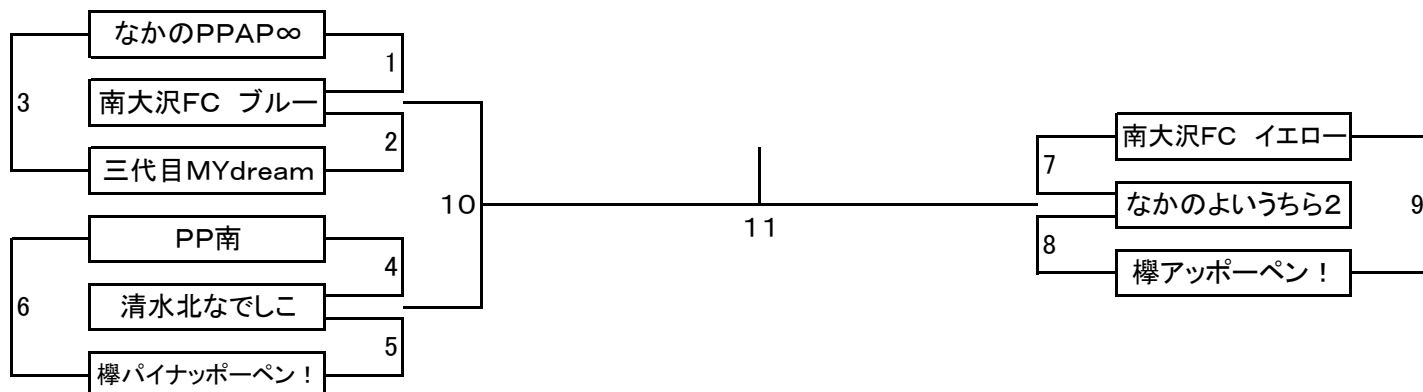

第43回 新春フットサル大会

12月19日 現在

< 少女Aの部 >

全9チーム

クラス別日程表

少女Aの部							
トーナメントNo.	日付	KickOff	会場	トーナメントNo.	日付	KickOff	会場
1	1月22日	12:15	エスフォルタサブA	7	1月22日	13:45	エスフォルタサブA
2	1月22日	10:00	エスフォルタサブA	8	1月22日	11:30	エスフォルタサブA
3	1月8日	10:00	分館B	9	1月8日	11:30	分館B
4	1月22日	13:00	エスフォルタサブA	10	2月4日	17:30	本館A
5	1月22日	10:45	エスフォルタサブA	11	2月5日	15:15	エスフォルタサブ
6	1月8日	10:45	分館B