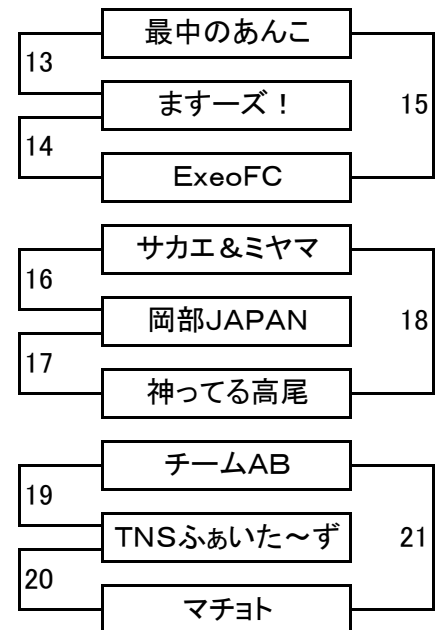

第43回 新春フットサル大会

< ミックスFreeの部 > 全21チーム

クラス別日程表

ミックスFreeの部							
トーナメントNo.	日付	KickOff	会場	トーナメントNo.	日付	KickOff	会場
1	1月21日	13:00	本館A	12	1月21日	18:15	本館B
2	1月21日	15:15	本館A	13	1月21日	14:30	本館A
3	1月21日	17:30	本館A	14	1月21日	16:45	本館A
4	1月21日	13:00	本館B	15	1月21日	19:00	本館A
5	1月21日	15:15	本館B	16	1月21日	16:45	本館B
6	1月21日	17:30	本館B	17	1月21日	14:30	本館B
7	1月21日	13:45	本館A	18	1月21日	19:00	本館B
8	1月21日	16:00	本館A	19	1月21日	13:45	創価大学B
9	1月21日	18:15	本館A	20	1月21日	16:45	創価大学B
10	1月21日	13:45	本館B	21	1月21日	19:45	創価大学B
11	1月21日	16:00	本館B