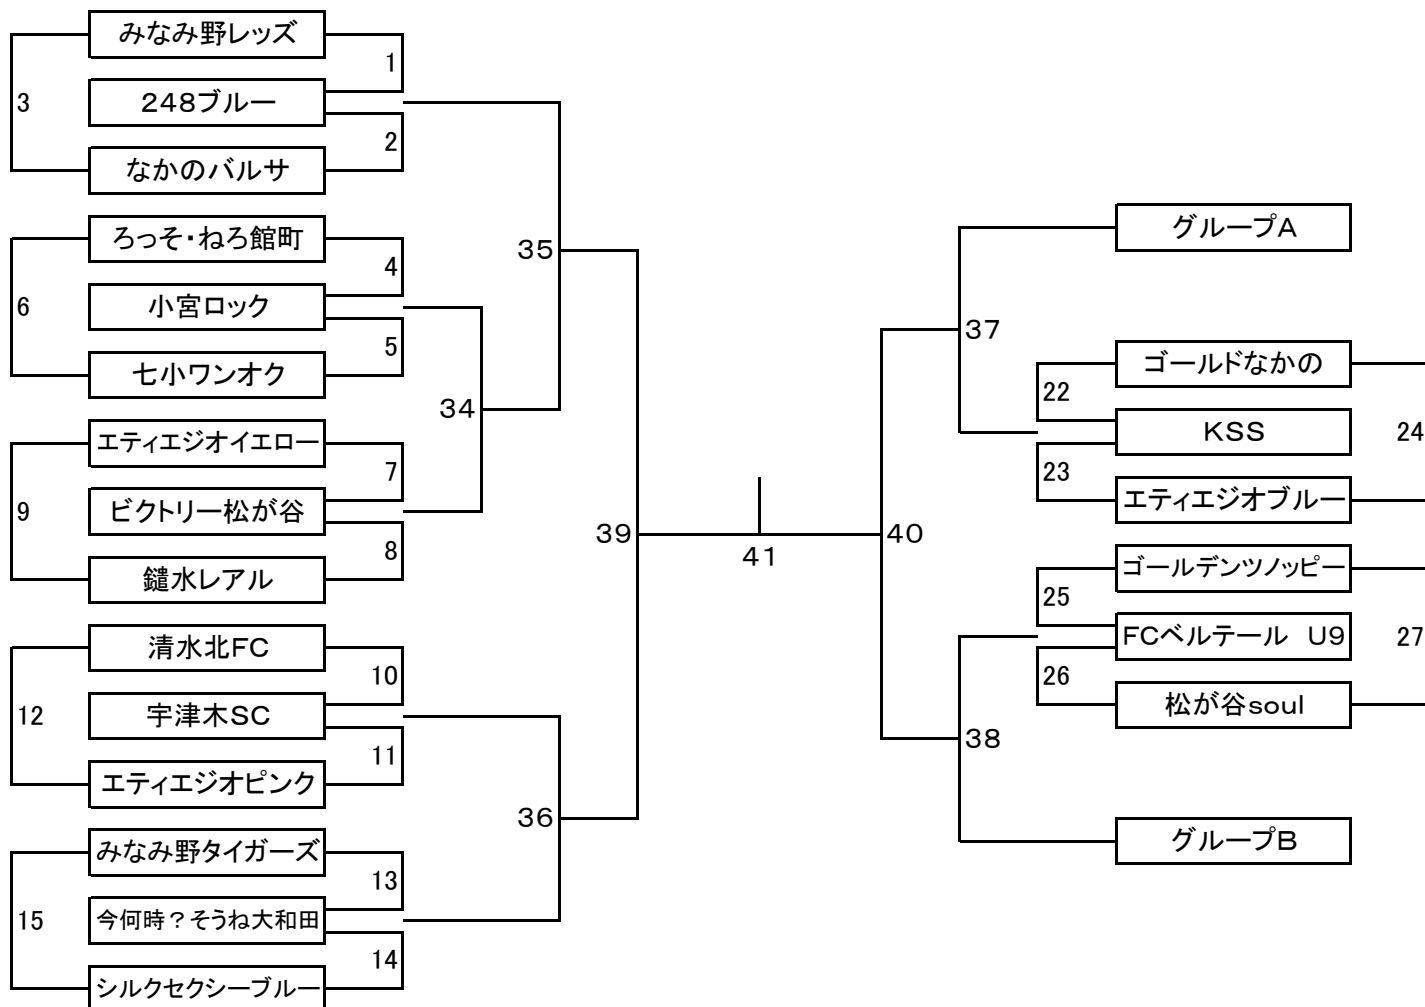

第43回 新春フットサル大会

12月19日 現在

< 小学3年の部 >

全29チーム

グループA	鎌水バルサ	UNOフォルテ	南大沢FC	シルクセクシーピンク
鎌水バルサ		16	17	18
UNO フォルテ			19	20
南大沢FC				21
シルクセクシーピンク				

グループB	248ホワイト	みなみ野ジャパン	横川MYFC③	七小マイファス
248ホワイト		28	29	30
みなみ野ジャパン			31	32
横川MYFC③				33
七小マイファス