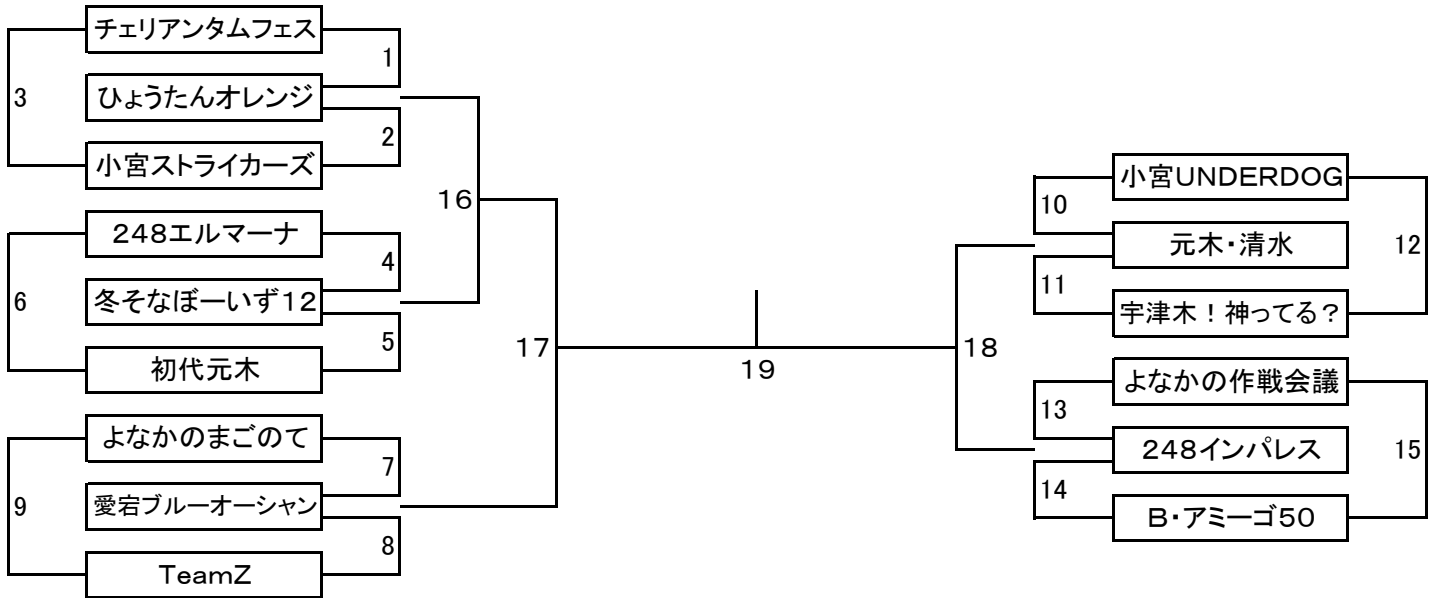

第43回 新春フットサル大会

12月19日 現在

< 壮年50の部 >

全15チーム

クラス別日程表

壮年50の部							
トーナメントNo.	日付	KickOff	会場	トーナメントNo.	日付	KickOff	会場
1	1月8日	13:00	本館A	11	1月22日	19:00	エスフォルタサブA
2	1月22日	17:30	エスフォルタサブA	12	1月28日	17:30	エスフォルタサブB
3	1月28日	16:45	エスフォルタサブA	13	1月22日	16:45	エスフォルタサブB
4	1月8日	13:00	本館B	14	1月22日	19:00	エスフォルタサブB
5	1月22日	17:30	エスフォルタサブB	15	1月28日	18:15	エスフォルタサブA
6	1月28日	16:45	エスフォルタサブB	16	1月29日	19:00	エスフォルタメインA
7	1月8日	13:45	本館A	17	2月5日	12:15	工学院大学
8	1月22日	18:15	エスフォルタサブB	18	2月5日	13:00	工学院大学
9	1月28日	17:30	エスフォルタサブA	19	2月11日	12:15	本館
10	1月22日	16:45	エスフォルタサブA