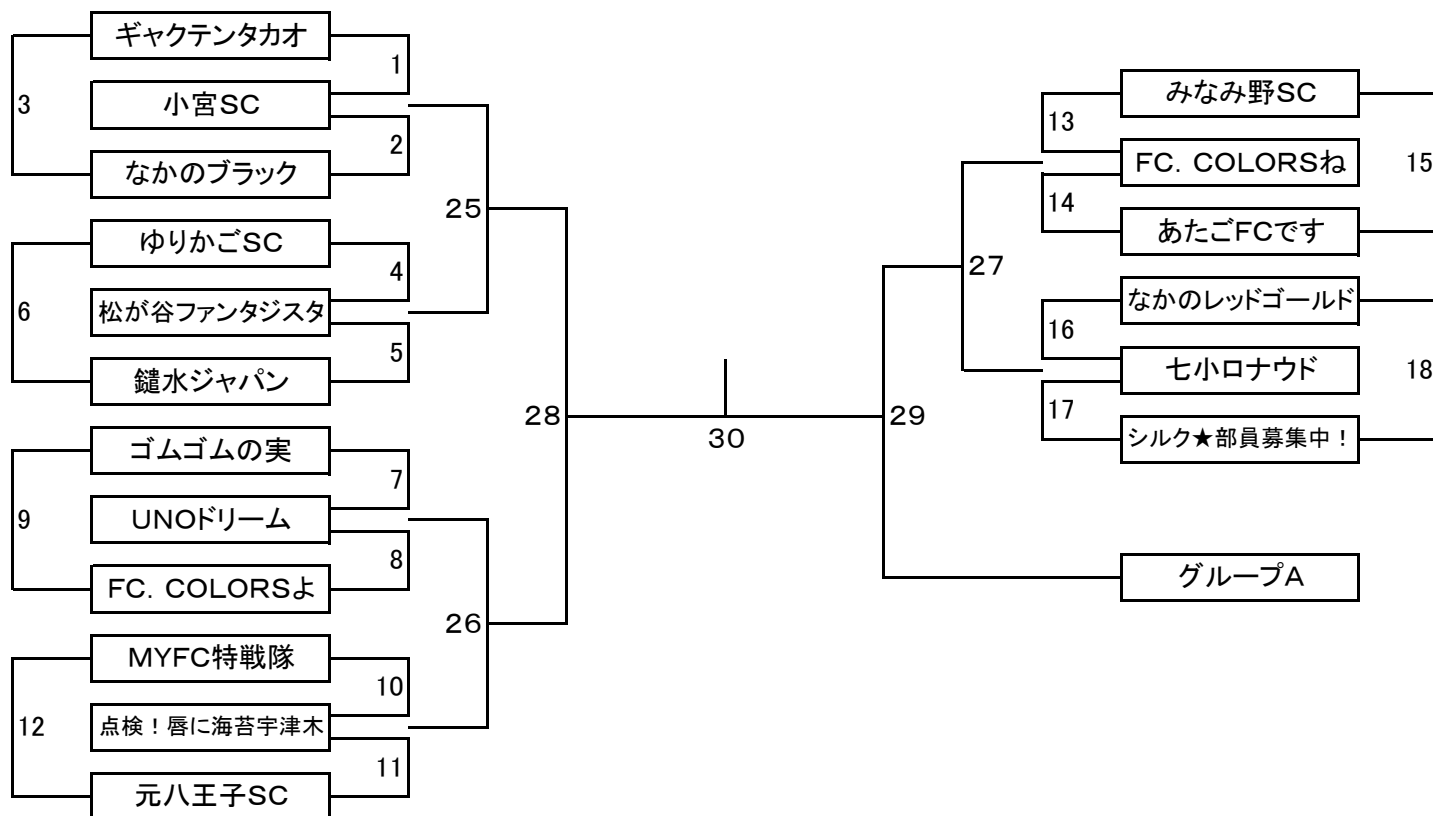

第43回 新春フットサル大会

12月19日 現在

< 小学1年の部 >

全22チーム

グループA	南大沢FC	248JSC	UNOファントム	大和田azul
		19	20	21
			22	23
				24