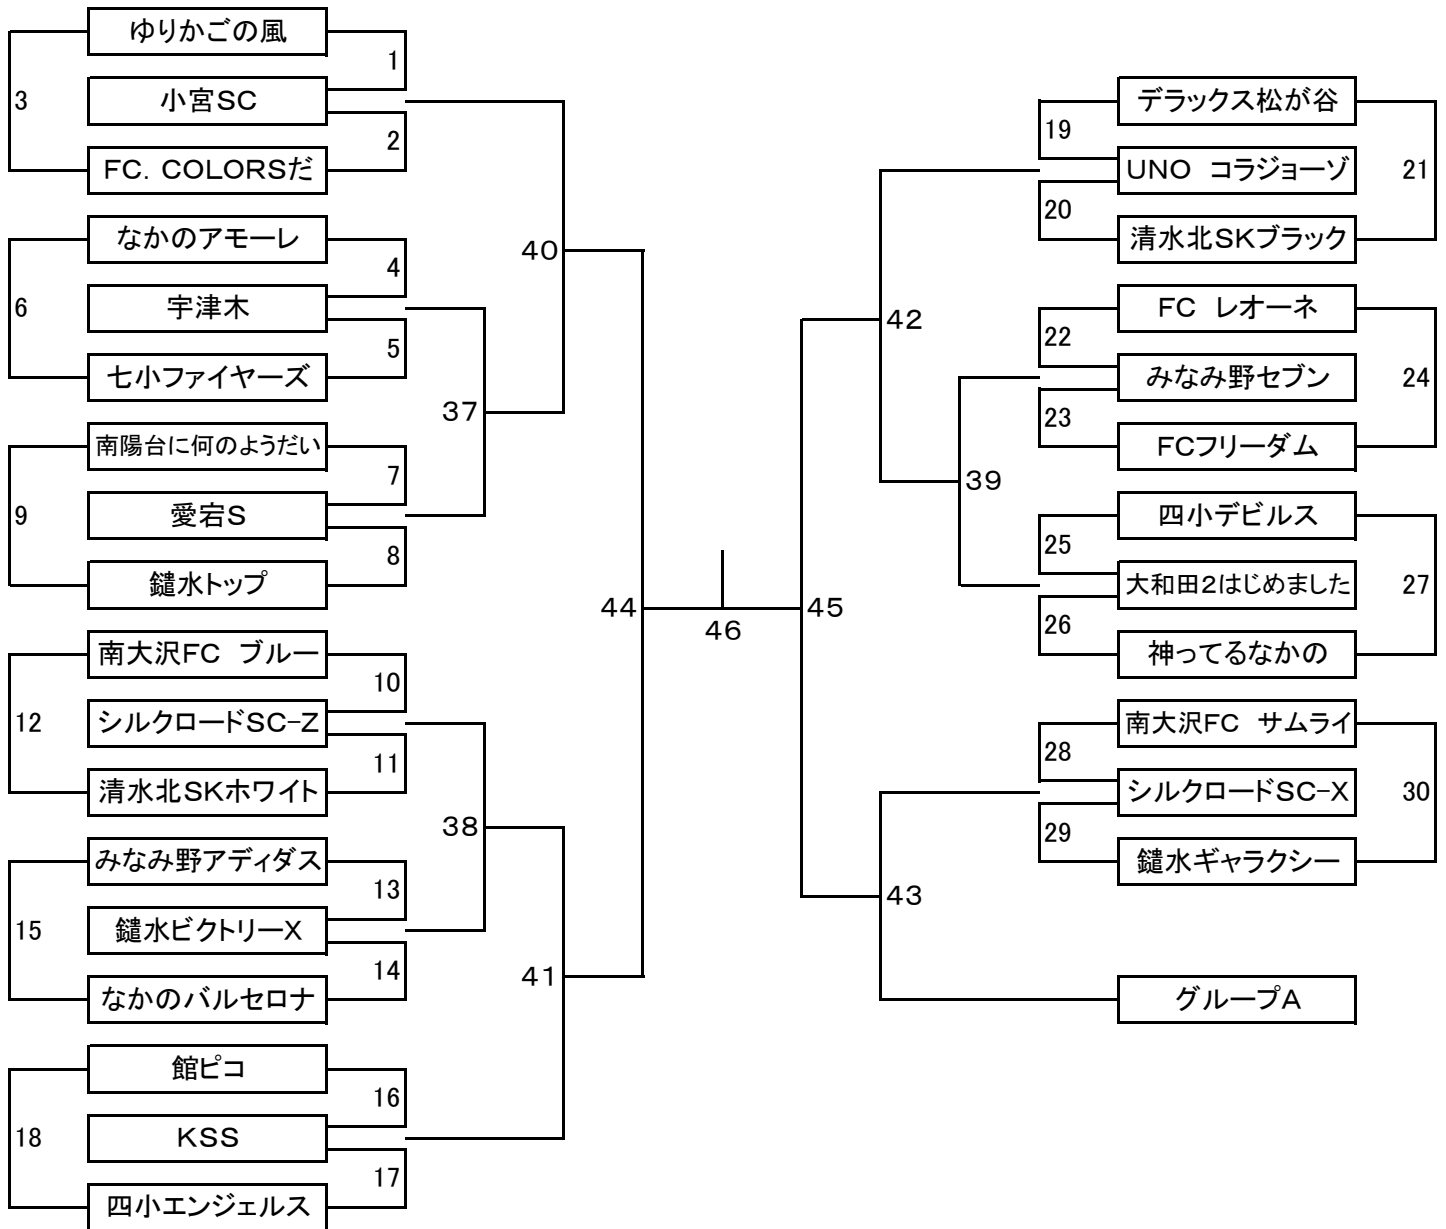

第43回 新春フットサル大会

12月19日 現在

< 小学2年の部 >

全34チーム

グループA	248JSC	BLACK宇津木	愛宕G	高尾イナズマSC
248JSC		31	32	33
BLACK宇津木			34	35
愛宕G				36
高尾イナズマSC