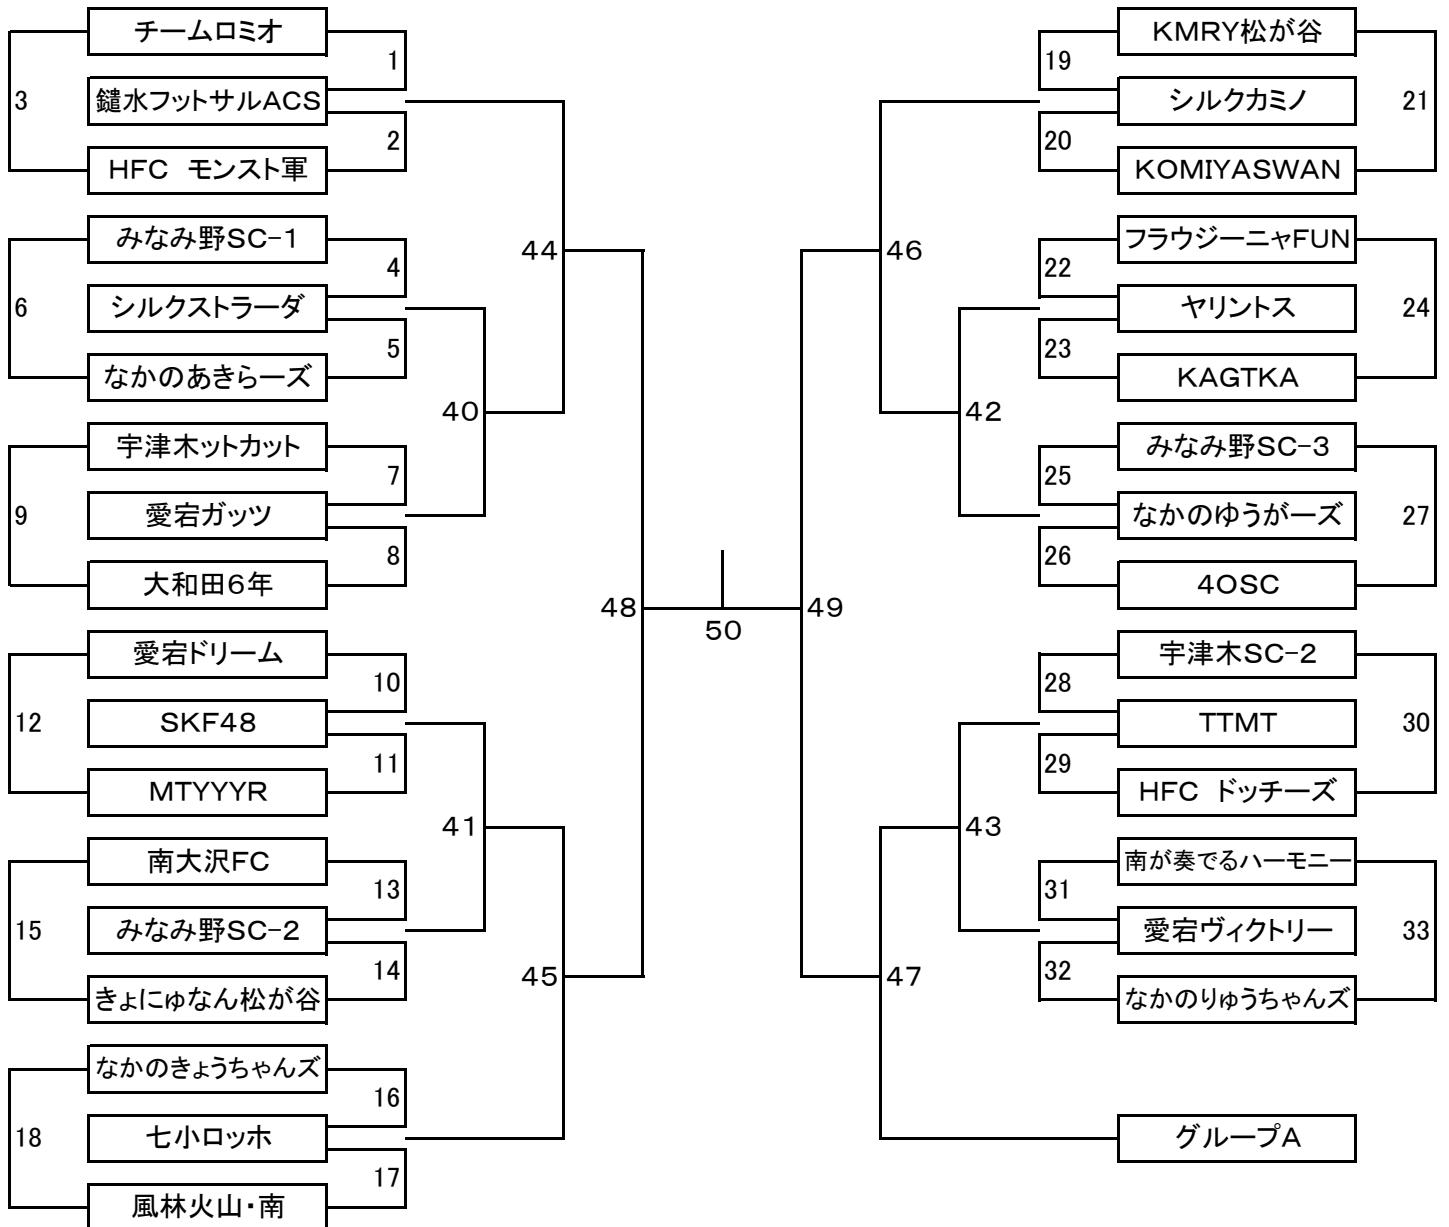

第43回 新春フットサル大会

12月19日 現在

< 小学6年の部 >

全37チーム

グループA	FCベルテールU12	鐘水フットサルACA	七小プラテアード	南陽台FC2011
FCベルテールU12		34	35	36
鐘水フットサルACA			37	38
七小プラテアード				39
南陽台FC2011