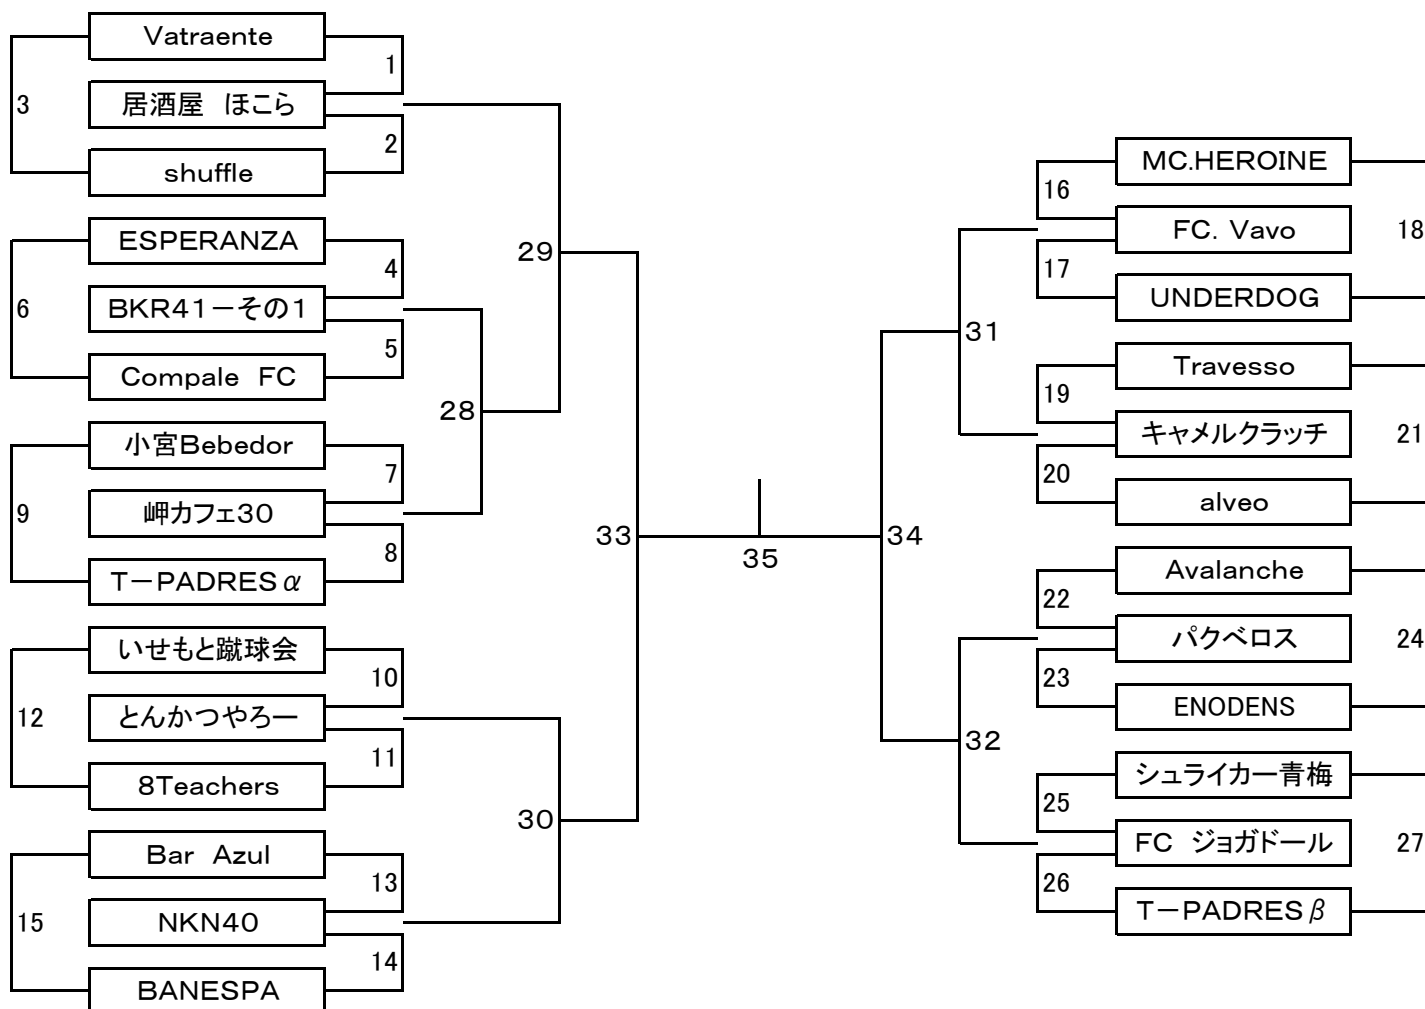

第43回 新春フットサル大会

12月19日 現在

< 一般Bの部 >

全27チーム

クラス別日程表

一般Bの部							
トーナメントNo.	日付	KickOff	会場	トーナメントNo.	日付	KickOff	会場
1	1月8日	16:00	工学院大学	19	1月21日	10:00	創価大学B
2	1月22日	11:30	創価大学B	20	1月22日	13:45	創価大学B
3	1月28日	18:15	本館A	21	1月28日	19:00	エスフォルタサブA
4	1月8日	16:45	工学院大学	22	1月22日	14:30	創価大学A
5	1月22日	12:15	創価大学A	23	1月21日	10:45	創価大学A
6	1月28日	18:15	本館B	24	1月8日	19:00	工学院大学
7	1月8日	17:30	工学院大学	25	1月22日	14:30	創価大学B
8	1月22日	12:15	創価大学B	26	1月21日	10:45	創価大学B
9	1月28日	19:00	本館A	27	1月28日	19:00	エスフォルタサブB
10	1月8日	14:30	本館A	28	1月29日	18:15	エスフォルタメインB
11	1月28日	19:00	本館B	29	1月29日	20:30	エスフォルタメインA
12	1月22日	13:00	創価大学A	30	1月29日	20:30	エスフォルタメインB
13	1月8日	18:15	工学院大学	31	1月29日	20:30	エスフォルタサブA
14	1月22日	13:00	創価大学B	32	1月29日	20:30	エスフォルタサブB
15	1月28日	19:45	本館A	33	2月5日	16:45	工学院大学
16	1月21日	10:00	創価大学A	34	2月5日	17:30	工学院大学
17	1月22日	13:45	創価大学A	35	2月11日	16:45	本館
18	1月28日	19:45	本館B