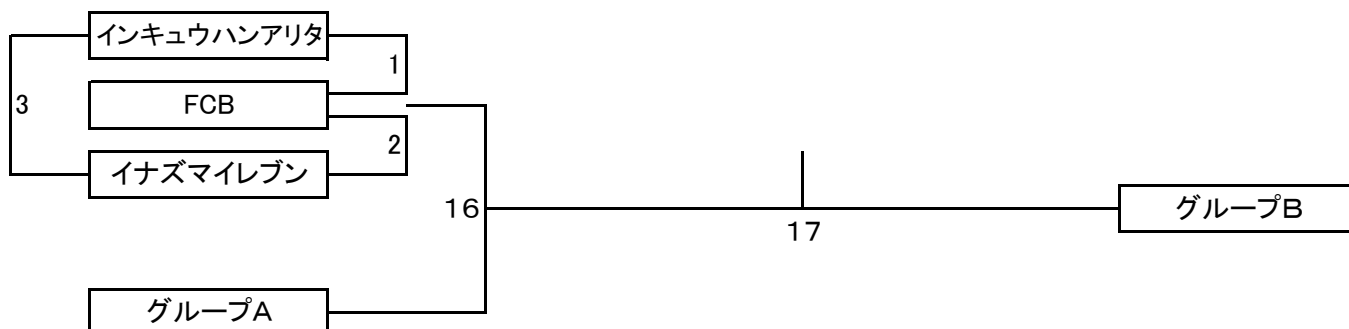

第43回 新春フットサル大会

12月19日 現在

< 高校の部 >

全11チーム

グループA	SSKT	FCサヨナラセゾン	清水北FC・OB	Shoyo
SSKT		4	5	6
FCサヨナラセゾン			7	8
清水北FC・OB				9
Shoyo				

グループB	NITTC.FC	吉本興業	OGW	FCリシャール
NITTC.FC		10	11	12
吉本興業			13	14
OGW				15
FCリシャール				

クラス別日程表

高校の部							
トーナメントNo.	日付	KickOff	会場	トーナメントNo.	日付	KickOff	会場
1	1月14日	14:30	本館A	10	1月14日	15:15	本館B
2	1月22日	10:00	創価大学A	11	1月22日	10:45	創価大学B
3	1月28日	16:00	エスフォルタメインA	12	1月28日	16:45	エスフォルタメインB
4	1月14日	14:30	本館B	13	1月28日	17:30	エスフォルタメインA
5	1月22日	10:00	創価大学B	14	1月22日	11:30	創価大学A
6	1月28日	16:00	エスフォルタメインB	15	1月14日	16:00	本館A
7	1月28日	16:45	エスフォルタメインA	16	2月5日	16:00	工学院大学
8	1月22日	10:45	創価大学A	17	2月11日	17:30	本館
9	1月14日	15:15	本館A