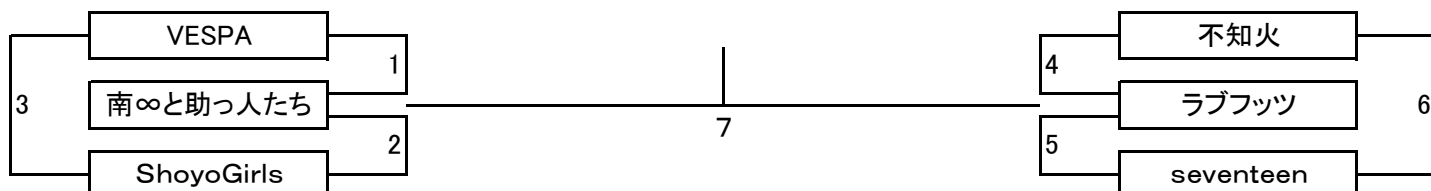

第43回 新春フットサル大会

12月19日 現在

< 女子13の部 >

全6チーム

クラス別日程表

女子13の部							
トーナメントNo.	日付	KickOff	会場	トーナメントNo.	日付	KickOff	会場
1	1月8日	12:15	分館B	5	1月9日	10:45	分館B
2	1月9日	10:00	分館B	6	1月22日	10:45	エスフォルタサブB
3	1月22日	10:00	エスフォルタサブB	7	2月11日	14:30	本館
4	1月8日	13:00	分館B