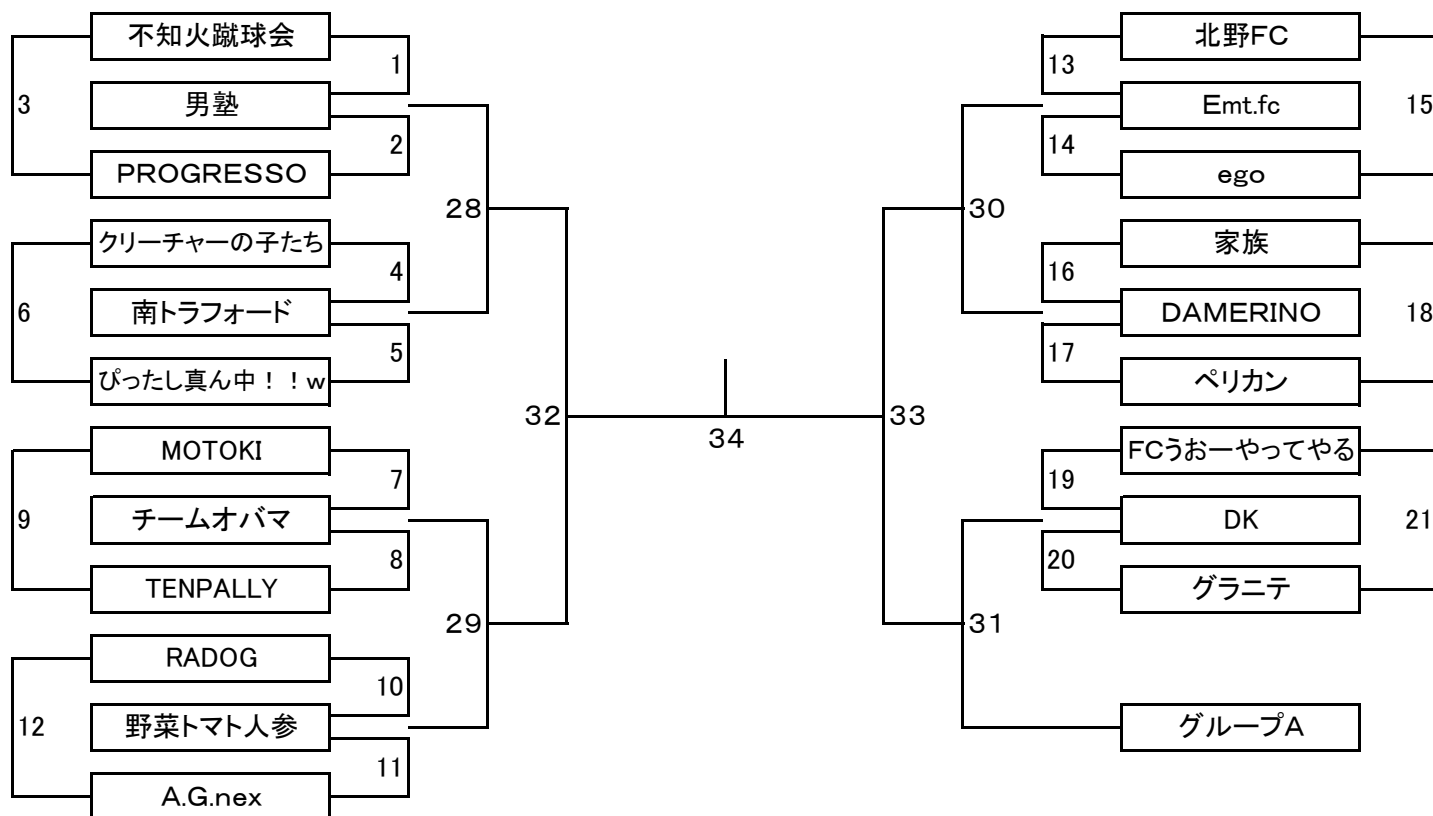

第43回 新春フットサル大会

12月19日 現在

< 一般Aの部 >

全25チーム

グループA	favala/O	HFCウイングス	松林SC	univers
Favela/O		22	23	24
HFCウイングス			25	26
松林SC				27
univers				

ク ラ ス 別 日 程 表

一般Aの部							
トーナメントNo.	日 付	KickOff	会 場	トーナメントNo.	日 付	KickOff	会 場
1	1月8日	10:00	工学院大学	18	1月28日	19:45	エスフォルタメインA
2	1月22日	11:30	工学院大学	19	1月8日	13:45	工学院大学
3	1月28日	17:30	エスフォルタメインB	20	1月22日	16:00	工学院大学
4	1月8日	10:45	工学院大学	21	1月28日	19:45	エスフォルタメインB
5	1月22日	12:15	工学院大学	22	1月8日	14:30	工学院大学
6	1月28日	18:15	エスフォルタメインA	23	1月22日	16:45	工学院大学
7	1月8日	11:30	工学院大学	24	1月28日	20:30	エスフォルタメインA
8	1月22日	13:00	工学院大学	25	1月28日	20:30	エスフォルタメインB
9	1月28日	18:15	エスフォルタメインB	26	1月22日	17:30	工学院大学
10	1月8日	13:45	本館B	27	1月8日	15:15	工学院大学
11	1月22日	13:45	工学院大学	28	1月29日	19:45	エスフォルタメインA
12	1月28日	19:00	エスフォルタメインA	29	1月29日	19:45	エスフォルタメインB
13	1月8日	12:15	工学院大学	30	1月29日	19:45	エスフォルタサブA
14	1月22日	14:30	工学院大学	31	1月29日	19:45	エスフォルタサブB
15	1月28日	19:00	エスフォルタメインB	32	2月5日	18:15	工学院大学
16	1月8日	13:00	工学院大学	33	2月5日	19:00	工学院大学
17	1月22日	15:15	工学院大学	34	2月11日	18:15	本館