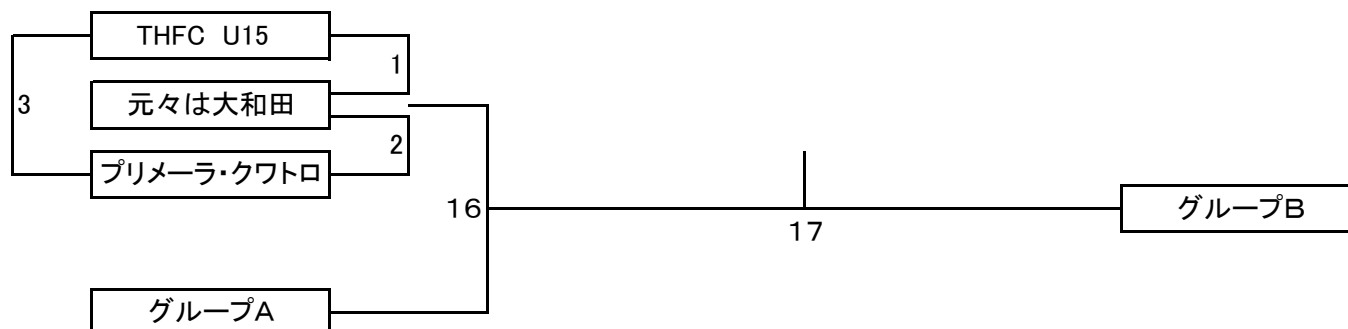

第43回 新春フットサル大会

12月19日 現在

< 中学Aの部 >

全11チーム

グループA	TAKAO30	南アンフィールド	86boys	SKW
TAKAO30		4	5	6
南アンフィールド			7	8
86boys				9
SKW				

グループB	CBX U-14	FUNjrユース	宇津木★OB	ハー
CBX U-14		10	11	12
FUNjrユース			13	14
宇津木★OB				15
ハー				

クラス別日程表

中学Aの部							
トーナメントNo.	日付	KickOff	会場	トーナメントNo.	日付	KickOff	会場
1	1月7日	18:15	本館B	10	1月7日	19:45	本館A
2	1月9日	11:30	工学院大学	11	1月9日	13:45	工学院大学
3	1月14日	16:00	本館B	12	1月14日	17:30	本館A
4	1月7日	19:00	本館A	13	1月14日	17:30	本館B
5	1月9日	12:15	工学院大学	14	1月9日	14:30	工学院大学
6	1月14日	16:45	本館A	15	1月7日	19:45	本館B
7	1月14日	16:45	本館B	16	2月5日	15:15	工学院大学
8	1月9日	13:00	工学院大学	17	2月11日	16:00	本館
9	1月7日	19:00	本館B