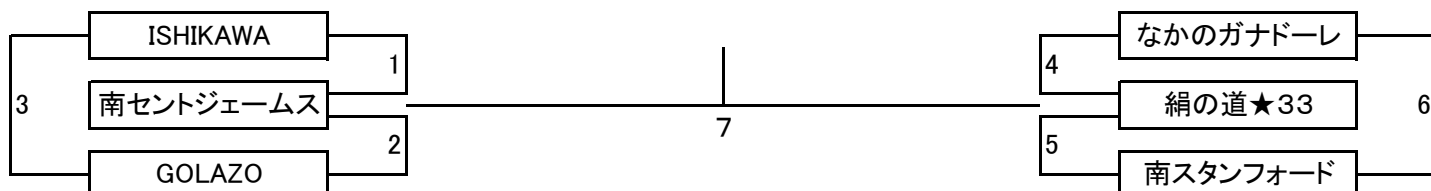

クラス別日程表

中学Aの部							
トーナメントNo.	日付	KickOff	会場	トーナメントNo.	日付	KickOff	会場
1	1月7日	18:15	本館B	10	1月7日	19:45	本館A
2	1月9日	11:30	工学院大学	11	1月9日	13:45	工学院大学
3	1月14日	16:00	本館B	12	1月14日	17:30	本館A
4	1月7日	19:00	本館A	13	1月14日	17:30	本館B
5	1月9日	12:15	工学院大学	14	1月9日	14:30	工学院大学
6	1月14日	16:45	本館A	15	1月7日	19:45	本館B
7	1月14日	16:45	本館B	16	2月5日	15:15	工学院大学
8	1月9日	13:00	工学院大学	17	2月11日	16:00	本館
9	1月7日	19:00	本館B				

第43回 新春フットサル大会

12月19日 現在

< 中学Bの部 >

全6チーム

クラス別日程表

中学Bの部							
トーナメントNo.	日付	KickOff	会場	トーナメントNo.	日付	KickOff	会場
1	1月9日	10:00	工学院大学	5	1月22日	10:45	工学院大学
2	1月22日	10:00	工学院大学	6	1月28日	17:30	本館B
3	1月28日	17:30	本館A	7	2月11日	15:15	本館
4	1月9日	10:45	工学院大学				