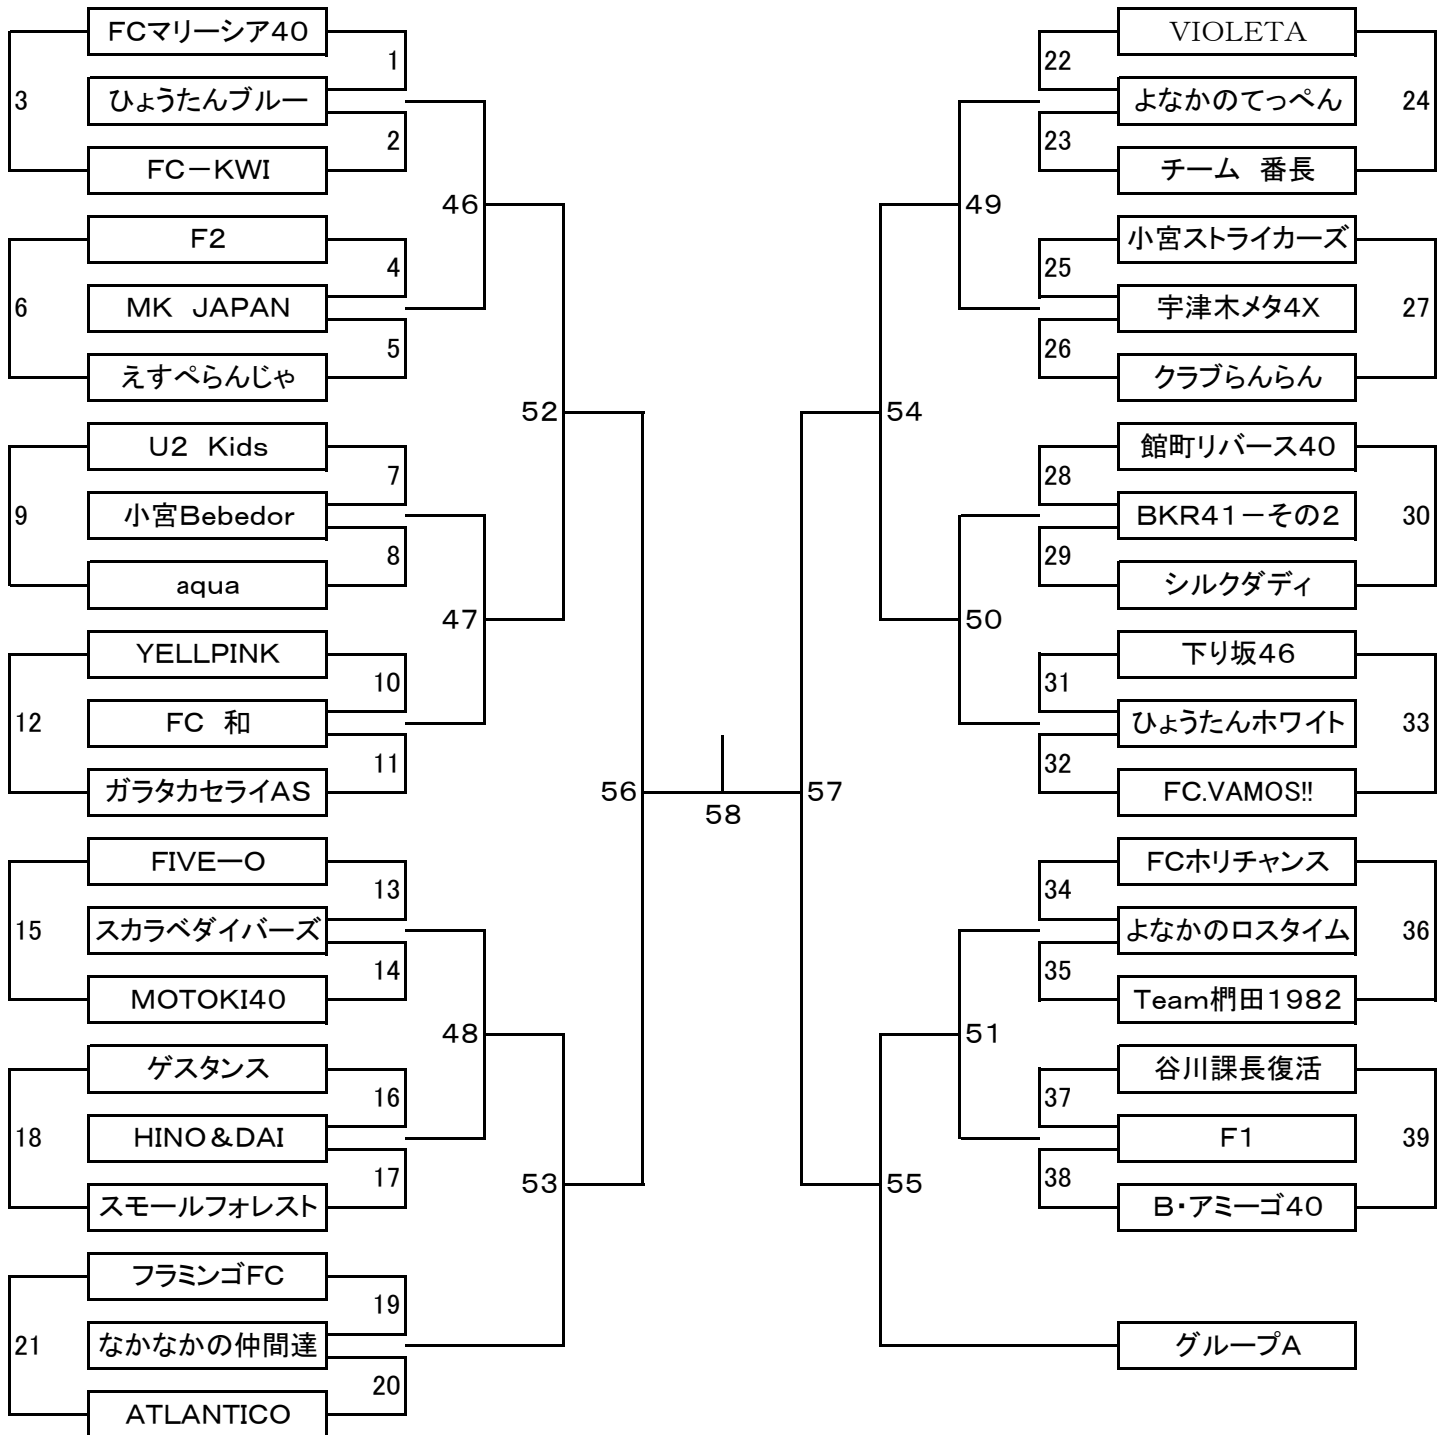

第43回 新春フットサル大会

12月19日 現在

< 壮年40の部 >

全43チーム

グループA	FC DOMA LT	多国籍軍	FCアラクレ	不知火蹴球会
FC DOMA LT		40	41	42
多国籍軍			43	44
FCアラクレ				45
不知火蹴球会