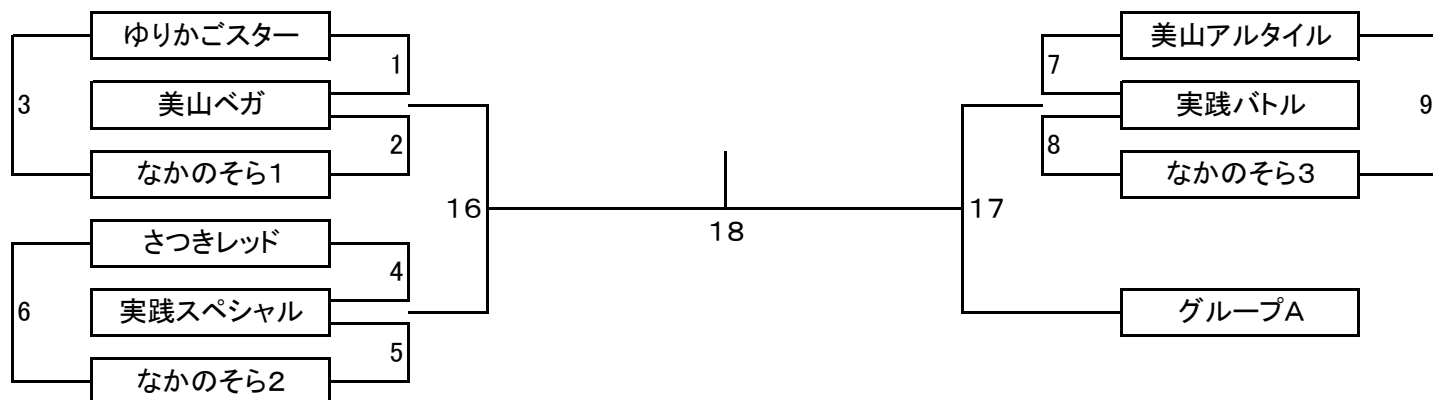

第43回 新春フットサル大会

12月19日 現在

< 幼児クラブの部 >

全9チーム

クラス別日程表

幼児クラブの部							
トーナメントNo.	日付	KickOff	会場	トーナメントNo.	日付	KickOff	会場
1	1月8日	10:00	元八センター	7	1月22日	11:30	元八センター
2	1月8日	12:15	元八センター	8	1月15日	14:30	元八センター
3	1月22日	12:15	元八センター	9	1月22日	13:45	元八センター
4	1月8日	10:45	元八センター	10	1月29日	10:00	エスフォルタサブA
5	1月8日	13:00	元八センター	11	2月5日	11:30	エスフォルタサブ
6	1月22日	14:30	元八センター				

第43回 新春フットサル大会

12月19日 現在

< 保育幼稚の部 >

全13チーム

グループA	からまつ保育園	ゆりかごファイター	なかのそら4	さつきブルー
からまつ保育園		10	11	12
ゆりかごファイター			13	14
なかのそら4				15
さつきブルー				

クラス別日程表

保育幼稚の部							
トーナメントNo.	日付	KickOff	会場	トーナメントNo.	日付	KickOff	会場
1	1月9日	10:00	元八センター	10	1月9日	11:30	元八センター
2	1月9日	12:15	元八センター	11	1月8日	11:30	元八センター
3	1月15日	10:00	元八センター	12	1月15日	12:15	元八センター
4	1月9日	10:45	元八センター	13	1月15日	13:00	元八センター
5	1月9日	13:00	元八センター	14	1月8日	13:45	元八センター
6	1月15日	10:45	元八センター	15	1月9日	13:45	元八センター
7	1月9日	14:30	元八センター	16	1月29日	10:00	エスフォルタメインA
8	1月8日	16:00	元八センター	17	1月29日	10:00	エスフォルタメインB
9	1月15日	11:30	元八センター	18	2月5日	10:45	エスフォルタサブ