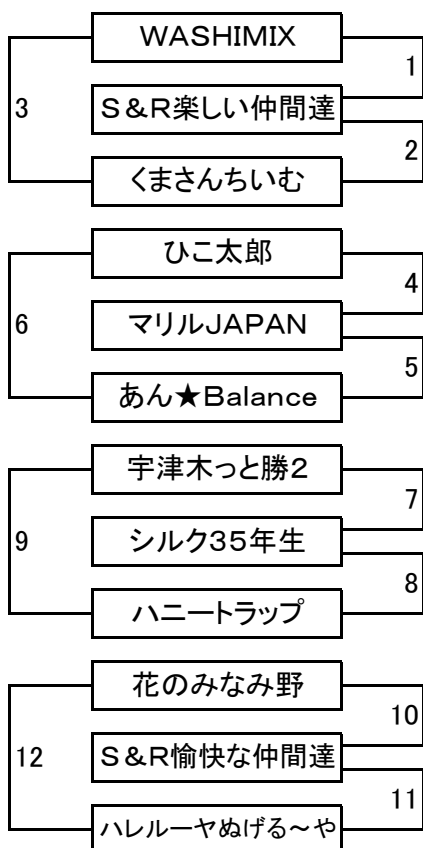

第43回 新春フットサル大会

< ミックス40の部 > 全21チーム

クラス別日程表

ミックス40の部							
トーナメントNo.	日付	KickOff	会場	トーナメントNo.	日付	KickOff	会場
1	1月21日	11:30	創価大学A	12	1月21日	18:15	創価大学B
2	1月21日	14:30	創価大学A	13	1月21日	19:00	創価大学A
3	1月21日	17:30	創価大学A	14	1月21日	16:00	創価大学A
4	1月21日	11:30	創価大学B	15	1月21日	13:00	創価大学A
5	1月21日	14:30	創価大学B	16	1月21日	13:00	創価大学B
6	1月21日	17:30	創価大学B	17	1月21日	16:00	創価大学B
7	1月21日	12:15	創価大学A	18	1月21日	19:00	創価大学B
8	1月21日	15:15	創価大学A	19	1月21日	13:45	創価大学A
9	1月21日	18:15	創価大学A	20	1月21日	16:45	創価大学A
10	1月21日	12:15	創価大学B	21	1月21日	19:45	創価大学A
11	1月21日	15:15	創価大学B