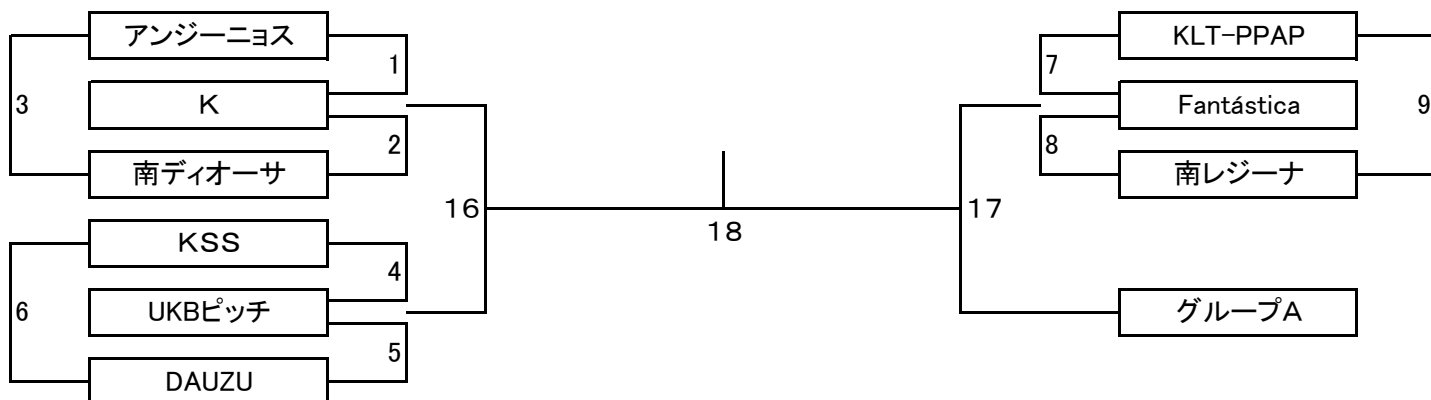

第43回 新春フットサル大会

12月19日 現在

< 女子13の部 >

全6チーム

クラス別日程表

女子13の部							
トーナメントNo.	日付	KickOff	会場	トーナメントNo.	日付	KickOff	会場
1	1月8日	12:15	分館B	5	1月9日	10:45	分館B
2	1月9日	10:00	分館B	6	1月22日	10:45	エスフォルタサブB
3	1月22日	10:00	エスフォルタサブB	7	2月11日	14:30	本館
4	1月8日	13:00	分館B				

第43回 新春フットサル大会

12月19日 現在

< 女子30の部 >

全13チーム

グループA	LALACO	コル・デ・ローザ	色んな華	スイートJAN
LALACO		10	11	12
コル・デ・ローザ			13	14
色んな華				15
スイートJAN				

クラス別日程表

女子30の部							
トーナメントNo.	日付	KickOff	会場	トーナメントNo.	日付	KickOff	会場
1	1月8日	13:45	分館B	10	1月15日	16:00	分館B
2	1月9日	14:30	分館B	11	1月9日	15:15	分館B
3	1月22日	11:30	エスフォルタサブB	12	1月22日	13:45	エスフォルタサブB
4	1月8日	16:45	分館B	13	1月22日	14:30	エスフォルタサブB
5	1月9日	11:30	分館B	14	1月15日	18:15	分館B
6	1月22日	12:15	エスフォルタサブB	15	1月8日	16:00	分館B
7	1月15日	19:00	分館B	16	2月5日	10:45	工学院大学
8	1月9日	12:15	分館B	17	2月5日	11:30	工学院大学
9	1月22日	13:00	エスフォルタサブB	18	2月11日	13:00	本館