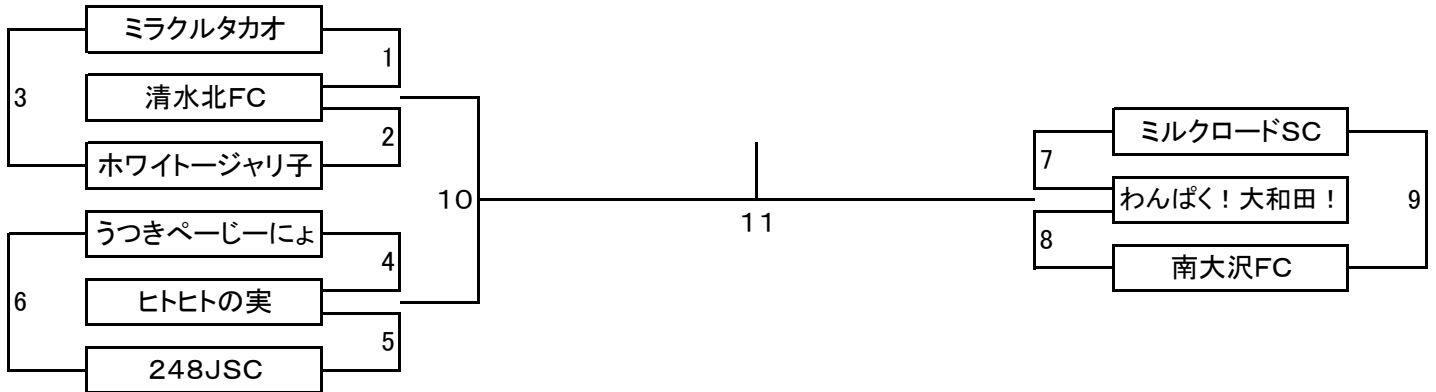

第43回 新春フットサル大会

12月19日 現在

< 幼児クラブの部 >

全9チーム

クラス別日程表

幼児クラブの部							
トーナメントNo.	日付	KickOff	会場	トーナメントNo.	日付	KickOff	会場
1	1月8日	10:00	元八センター	7	1月22日	11:30	元八センター
2	1月8日	12:15	元八センター	8	1月15日	14:30	元八センター
3	1月22日	12:15	元八センター	9	1月22日	13:45	元八センター
4	1月8日	10:45	元八センター	10	1月29日	10:00	エスフォルタサブA
5	1月8日	13:00	元八センター	11	2月5日	11:30	エスフォルタサブ
6	1月22日	14:30	元八センター