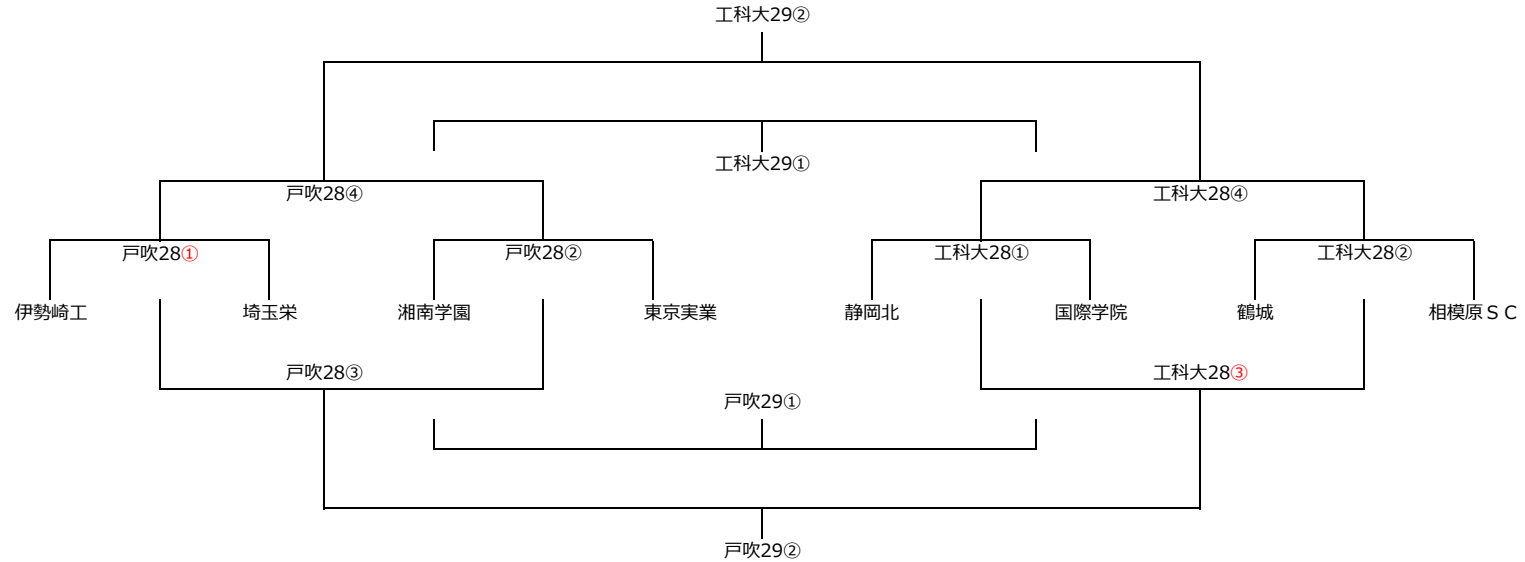

決勝トーナメント表

<12月28日(水) 日程表>

会場：東京工科大学				会場：戸吹スポーツ公園				会場：創価大学			
Kick Off	対戦カード			Kick Off	対戦カード			Kick Off	対戦カード		
9:30	静岡北		国際学院	9:30	伊勢崎工		埼玉栄	9:30	松が谷		安積
10:50	鶴城		相模原SC	10:50	湘南学園		東京実業	10:50	浦和学院		正則学園
13:30	工科大28③			13:30	戸吹28③			13:30	安積		正則学園
14:50	工科大28④			14:50	戸吹28④			14:50	松が谷		浦和学院
会場：工学院大学				会場：拓殖大学				会場：明大中野八王子			
Kick Off	対戦カード			Kick Off	対戦カード			Kick Off	対戦カード		
9:30	工学院		利根商業	9:30	片倉		八王子東	9:30	明中八王子		湯本
10:50	千葉SC		東久留米	10:50	水戸商業		片倉	10:50	八王子		狭山ヶ丘
13:30	千葉SC		利根商業	13:30	水戸商業		本庄東	13:30	湯本		八王子
14:50	工学院		東久留米	14:50	八王子東		本庄東	14:50	狭山ヶ丘		明中八王子

<12月29日(木) 日程表>

会場：東京工科大学				会場：戸吹スポーツ公園				会場：創価大学			
Kick Off	対戦カード			Kick Off	対戦カード			Kick Off	対戦カード		
9:30	工科大29①				戸吹29①			9:30	松が谷		正則学園
10:50	工科大29②				戸吹29②			10:50	浦和学院		安積
会場：工学院大学				会場：拓殖大学				会場：明大中野八王子			
Kick Off	対戦カード			Kick Off	対戦カード			Kick Off	対戦カード		
9:30	工学院		千葉SC	9:30	片倉		本庄東	9:30	明中八王子		八王子
10:50	利根商業		東久留米	10:50	水戸商業		八王子東	10:50	湯本		狭山ヶ丘