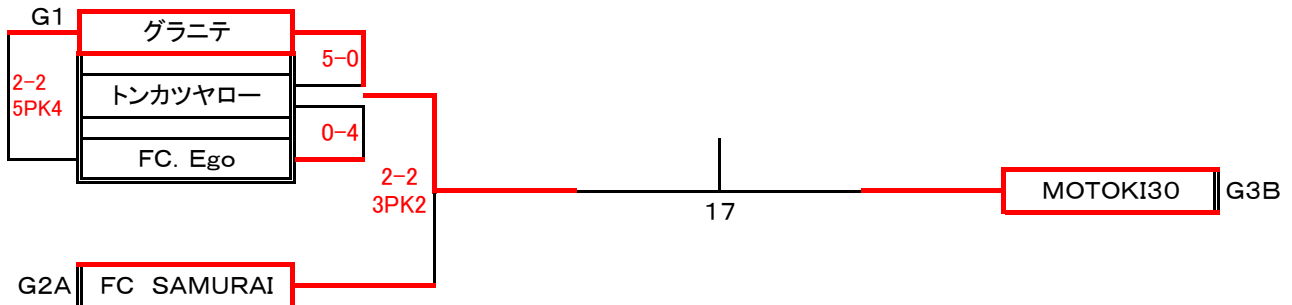

## < 一般Bの部 >

全11チーム

グループ2A	しらふ東京	桑都ファミリー	FC SAMURAI	F-SALTO
しらふ東京		○5-0	●0-8	○2-2 3PK2
桑都ファミリー	●0-5		●0-7	●2-6
FC SAMURAI	○8-0	○7-0		○3-0
F-SALTO	●2-2 2PK3	○6-2	●0-3	

グループ3B	T. S	FC和	えーまんJAPAN	MOTOKI30
T. S		○2-1	●1-1 1PK2	●1-5
FC和	●1-2		●0-3	●0-3
えーまんJAPAN	○1-1 2PK1	○3-0		●1-1 1PK3
MOTOKI30	○5-1	○3-0	○1-1 3PK1	