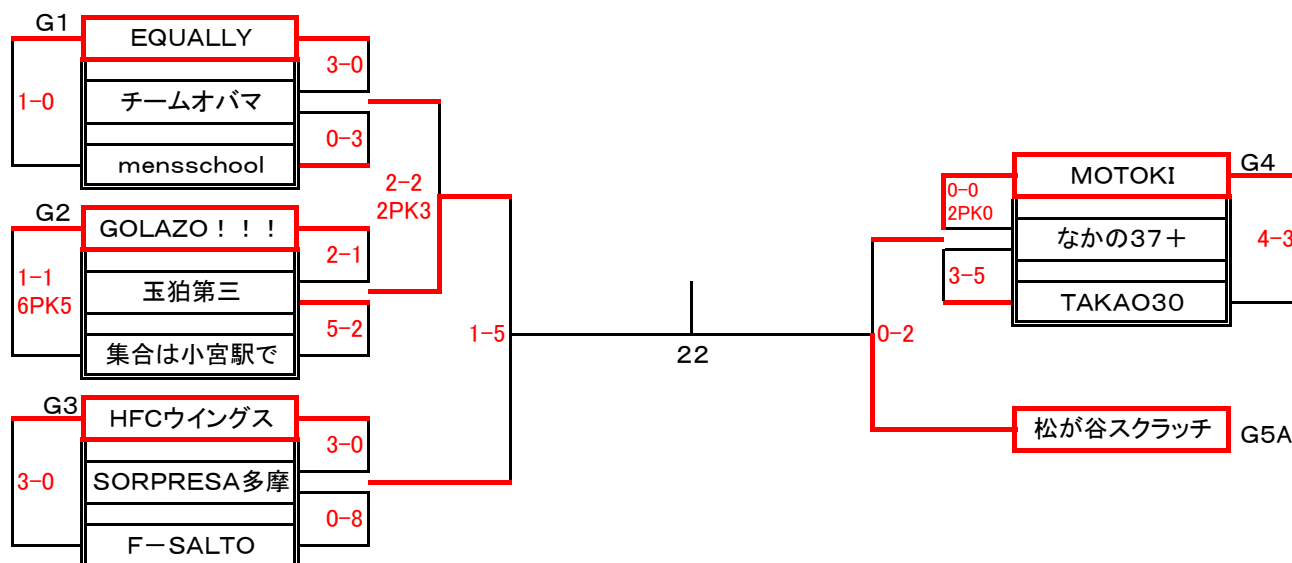

第51回 新春フットサル大会

2月2日 現在

< 一般Aの部 >

全16チーム

| グループ5A | ポストレ | FCサルトル | 松が谷スクラッチ | 北野FC |
|----------|------|--------|----------|------|
| ポストレ | | ○3-0 | ●0-5 | ●0-5 |
| FCサルトル | ●0-3 | | ●0-4 | ●0-5 |
| 松が谷スクラッチ | ○5-0 | ○4-0 | | ○2-1 |
| 北野FC | ○5-0 | ○5-0 | ●1-2 | |

クラス別日程表

前審判の集合は担当する試合の10分前に本部に来て下さい
後方ページにある会場別日程表をご覧ください

< 一般Aの部 >

| トーナメントNo. | 日付 | KickOff | 会場 | 前審の有無 | トーナメントNo. | 日付 | KickOff | 会場 | 前審の有無 |
|-----------|-------|---------|-----------|-------|-----------|-------|---------|------------|-------|
| 1 | 1月5日 | 17:30 | 工学院大学 | 前審あり | 12 | 1月5日 | 16:45 | 工学院大学 | 前審あり |
| 2 | 1月12日 | 15:15 | エスフォルタサブA | 前審あり | 13 | 1月5日 | 18:15 | 工学院大学 | 前審あり |
| 3 | 1月12日 | 17:30 | エスフォルタサブA | 前審あり | 14 | 1月12日 | 19:00 | エスフォルタサブA | 前審あり |
| 4 | 1月5日 | 10:45 | 工学院大学 | --- | 15 | 1月12日 | 16:00 | エスフォルタサブA | 前審あり |
| 5 | 1月5日 | 13:00 | 工学院大学 | 前審あり | 16 | 1月12日 | 16:45 | エスフォルタサブA | 前審あり |
| 6 | 1月5日 | 15:15 | 工学院大学 | 前審あり | 17 | 1月12日 | 18:15 | エスフォルタサブA | 前審あり |
| 7 | 1月5日 | 11:30 | 工学院大学 | 前審あり | 18 | 1月5日 | 19:00 | 工学院大学 | 前審あり |
| 8 | 1月5日 | 13:45 | 工学院大学 | 前審あり | 19 | 1月19日 | 16:00 | 工学院大学 | 前審あり |
| 9 | 1月5日 | 16:00 | 工学院大学 | 前審あり | 20 | 2月2日 | 16:00 | 創価大学A | 前審あり |
| 10 | 1月5日 | 12:15 | 工学院大学 | 前審あり | 21 | 1月19日 | 16:45 | 工学院大学 | 前審あり |
| 11 | 1月5日 | 14:30 | 工学院大学 | 前審あり | 22 | 2月11日 | 19:45 | エスフォルタメインA | --- |