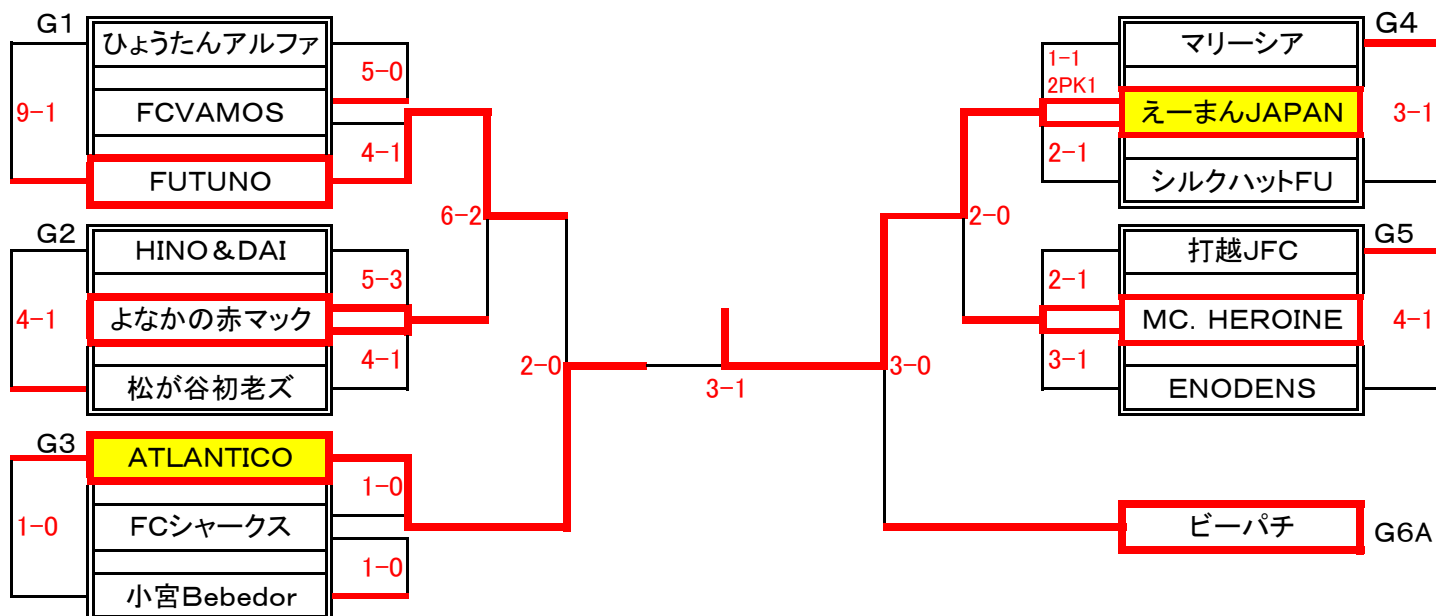

第51回 新春フットサル大会

2月11日 現在

< 壮年40の部 >
優勝 : えーまんJAPAN
 全19チーム

グループ6A	桑都ファミリー	よなかの朝マック	ビーパチ	FC和
桑都ファミリー		○2-1	●0-2	●0-3
よなかの朝マック	●1-2		●1-3	●0-5(不戦)
ビーパチ	○2-0	○3-1		○4-2
FC和	○3-0	○5-0(不戦)	●2-4	

クラス別日程表

前審判の集合は担当する試合の10分前に本部に来て下さい
 後方ページにある会場別日程表をご覧下さい

< 壮年40の部 >

トーナメントNo.	日付	KickOff	会場	前審の有無	トーナメントNo.	日付	KickOff	会場	前審の有無
1	1月13日	15:15	工学院大学	前審あり	14	1月13日	13:45	工学院大学	前審あり
2	1月13日	17:30	工学院大学	前審あり	15	1月13日	16:00	工学院大学	前審あり
3	1月19日	12:15	工学院大学	前審あり	16	1月13日	10:00	工学院大学	---
4	1月19日	14:30	工学院大学	前審あり	17	1月19日	10:00	工学院大学	---
5	1月12日	20:30	エスフォルタサブA	前審あり	18	1月13日	12:15	工学院大学	前審あり
6	1月13日	19:00	工学院大学	前審あり	19	1月13日	13:00	工学院大学	前審あり
7	1月19日	15:15	工学院大学	前審あり	20	1月19日	10:45	工学院大学	前審あり
8	1月13日	18:15	工学院大学	前審あり	21	1月13日	10:45	工学院大学	前審あり
9	1月19日	13:00	工学院大学	前審あり	22	2月2日	15:15	創価大学A	---
10	1月13日	16:45	工学院大学	前審あり	23	1月19日	11:30	工学院大学	前審あり
11	1月13日	14:30	工学院大学	前審あり	24	2月2日	17:30	創価大学A	前審あり
12	1月12日	19:45	エスフォルタサブA	前審あり	25	1月19日	13:45	工学院大学	前審あり
13	1月13日	11:30	工学院大学	前審あり	26	2月11日	16:45	エスフォルタメインA	---