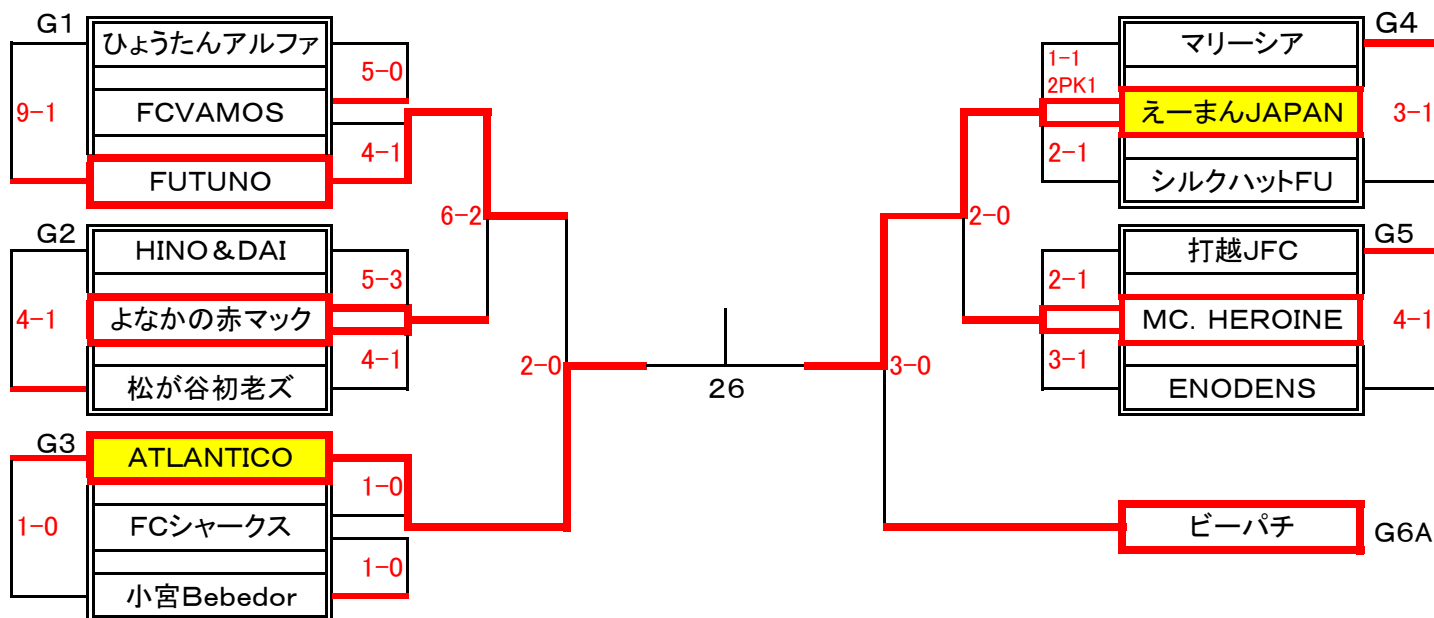

第51回 新春フットサル大会

2月3日 現在

< 壮年40の部 >

全19チーム

グループ6A	桑都ファミリー	よなかの朝マツク	ビーパチ	FC和
桑都ファミリー		○2-1	●0-2	●0-3
よなかの朝マツク	●1-2		●1-3	●0-5(不戦)
ビーパチ	○2-0	○3-1		○4-2
FC和	○3-0	○5-0(不戦)	●2-4	

クラス別日程表

前審判の集合は担当する試合の10分前に本部に来て下さい
後方ページにある会場別日程表をご覧下さい

< 壮年40の部 >

トーナメントNo.	日付	KickOff	会場	前審の有無	トーナメントNo.	日付	KickOff	会場	前審の有無
1	1月13日	15:15	工学院大学	前審あり	14	1月13日	13:45	工学院大学	前審あり
2	1月13日	17:30	工学院大学	前審あり	15	1月13日	16:00	工学院大学	前審あり
3	1月19日	12:15	工学院大学	前審あり	16	1月13日	10:00	工学院大学	---
4	1月19日	14:30	工学院大学	前審あり	17	1月19日	10:00	工学院大学	---
5	1月12日	20:30	エスフォルタサブA	前審あり	18	1月13日	12:15	工学院大学	前審あり
6	1月13日	19:00	工学院大学	前審あり	19	1月13日	13:00	工学院大学	前審あり
7	1月19日	15:15	工学院大学	前審あり	20	1月19日	10:45	工学院大学	前審あり
8	1月13日	18:15	工学院大学	前審あり	21	1月13日	10:45	工学院大学	前審あり
9	1月19日	13:00	工学院大学	前審あり	22	2月2日	15:15	創価大学A	---
10	1月13日	16:45	工学院大学	前審あり	23	1月19日	11:30	工学院大学	前審あり
11	1月13日	14:30	工学院大学	前審あり	24	2月2日	17:30	創価大学A	前審あり
12	1月12日	19:45	エスフォルタサブA	前審あり	25	1月19日	13:45	工学院大学	前審あり
13	1月13日	11:30	工学院大学	前審あり	26	2月11日	16:45	エスフォルタメインA	---