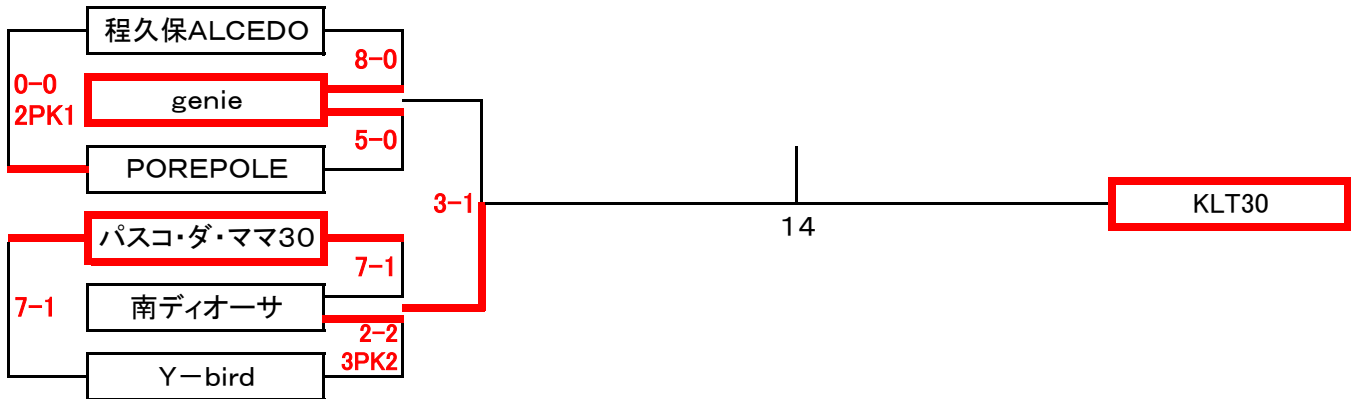

## < 女子30の部 >

全10チーム

グループA	KLT30	南GANNEN	KOKUA	KUWANOHANA
KLT30		○10-3	○3-0	○9-2
南GANNEN	●3-10		●1-2	○4-2
KOKUA	●0-3	○2-1		○7-0
KUWANOHANA	●2-9	●2-4	●0-7	