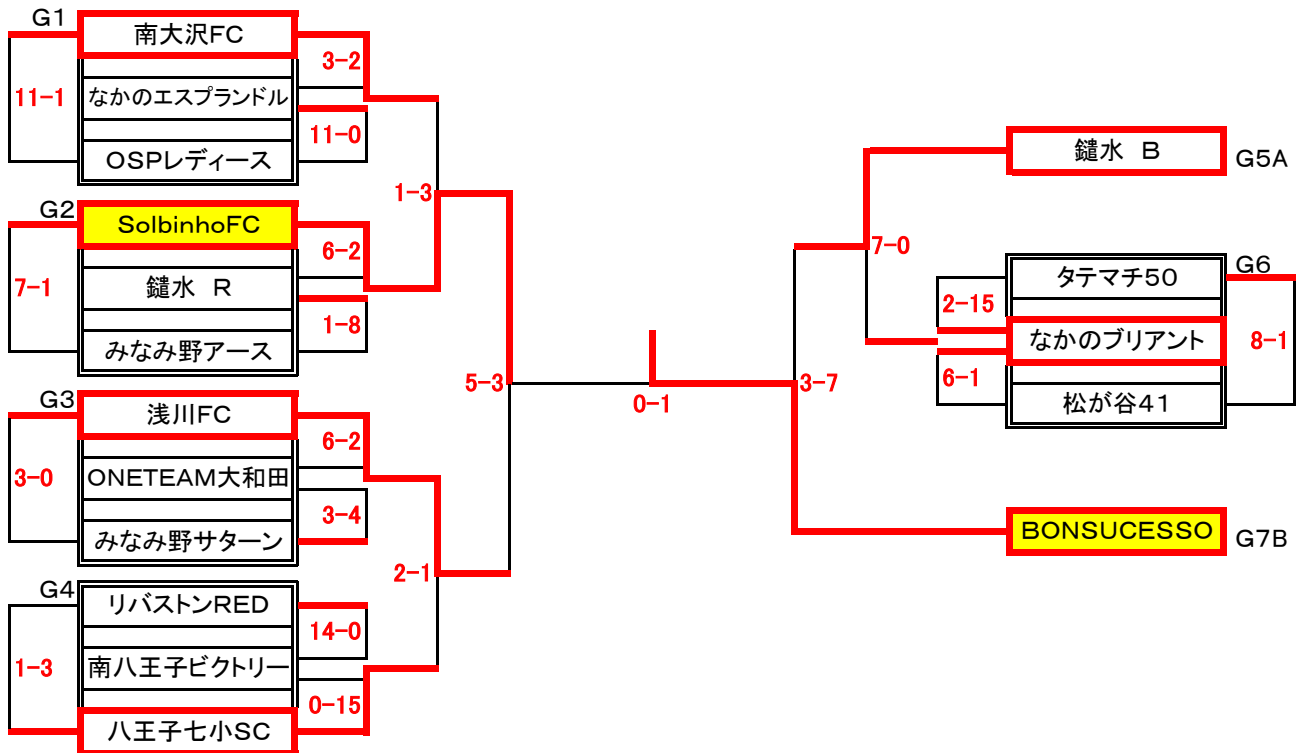

# 第51回 新春フットサル大会

2月11日 現在

< 小学6年の部 >  
優勝: **BONSUCESSO**

全23チーム

グループ5A	リバストンBLUE	清水北FC	鎌水 B	南陽台パープルロック
リバストンBLUE		○7-0	●1-6	△1-1 3PK2
清水北FC	●0-7		●1-13	●1-11
鎌水 B	○6-1	○13-1		○7-1
南陽台パープルロック	▲1-1 2PK3	○11-1	●1-7	

## クラス別日程表

前審判の集合は担当する試合の10分前に本部に来て下さい  
後方ページにある会場別日程表をご覧ください