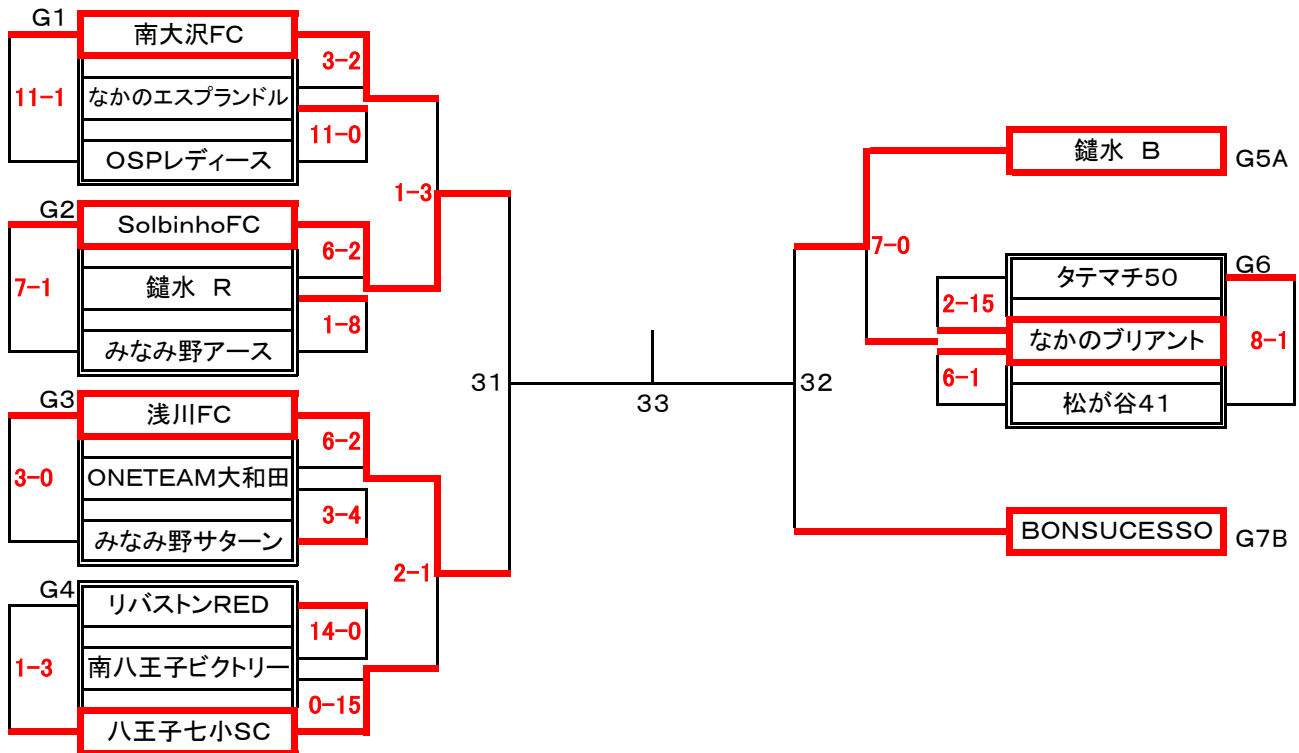

第51回 新春フットサル大会

1月26日 現在

< 小学6年の部 >

全23チーム

グループ5A	リバストーンBLUE	清水北FC	鎌水 B	南陽台パープルロック
リバストーンBLUE		○7-0	●1-6	△1-1 3PK2
清水北FC	●0-7		●1-13	●1-11
鎌水 B	○6-1	○13-1		○7-1
南陽台パープルロック	▲1-1 2PK3	○11-1	●1-7	

グループ7B	横川MYFC	愛宕シティ	BONSUCCESSO	みなみ野ネプチューン
横川MYFC		●1-7	●0-11	●0-8
愛宕シティ	○7-1		●2-6	●3-4
BONSUCCESSO	○11-0	○6-2		○17-0
みなみ野ネプチューン	○8-0	○4-3	●0-17