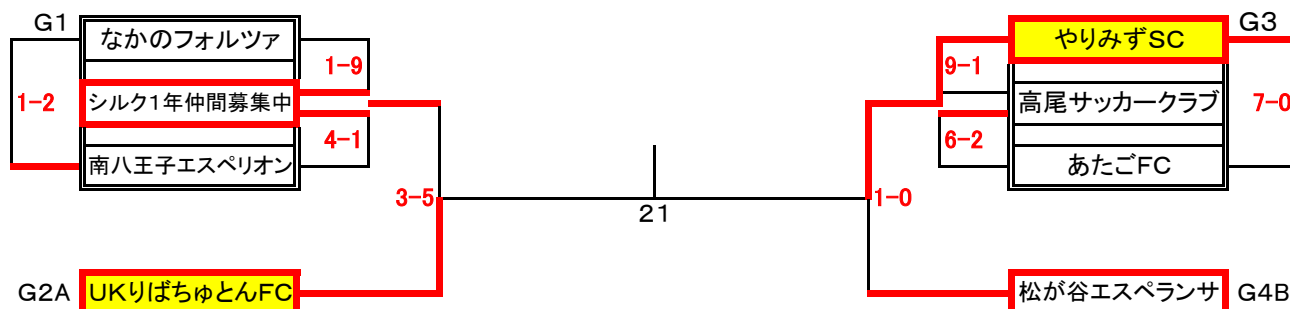

第51回 新春フットサル大会

1月26日 現在

< 小学1年の部 >

全14チーム

グループ2A	UKりばちゅとんFC	七小SC-R	みなみ野イエロー	248JSC-①
UKりばちゅとんFC		○9-3	○7-1	○10-4
七小SC-R	●3-9		○11-0	○7-0
みなみ野イエロー	●1-7	●0-11		●1-3
248JSC-①	●4-10	●0-7	○3-1	

グループ4B	松が谷エスペランサ	七小SC-S	みなみ野ブルー	なかのクオーレ
松が谷エスペランサ		○8-1	○7-2	○3-1
七小SC-S	●1-8		●2-3	●1-7
みなみ野ブルー	●2-7	○3-2		○3-2
なかのクオーレ	●1-3	○7-1	●2-3	

クラス別日程表

前審判の集合は担当する試合の10分前に本部に来て下さい
後方ページにある会場別日程表をご覧下さい

< 小学1年の部 >

トーナメントNo.	日付	KickOff	会場	前審の有無	トーナメントNo.	日付	KickOff	会場	前審の有無
1	1月12日	13:00	石川センター	前審 あり	12	1月19日	11:00	台町センター	---
2	1月13日	13:00	石川センター	前審 あり	13	1月12日	12:00	中野センター	前審 あり
3	1月19日	13:00	石川センター	前審 あり	14	1月13日	12:00	加住センター	前審 あり
4	1月12日	11:00	石川センター	---	15	1月19日	12:00	台町センター	前審 あり
5	1月13日	11:00	石川センター	---	16	1月19日	13:00	台町センター	前審 あり
6	1月19日	11:00	石川センター	---	17	1月13日	13:00	加住センター	前審 あり
7	1月19日	12:00	石川センター	前審 あり	18	1月12日	13:00	中野センター	前審 あり
8	1月13日	12:00	石川センター	前審 あり	19	1月26日	10:00	創価大学A	---
9	1月12日	12:00	石川センター	前審 あり	20	1月26日	10:00	創価大学B	---
10	1月12日	11:00	中野センター	---	21	2月11日	11:30	エスフォルタメインA	---
11	1月13日	11:00	加住センター	---					