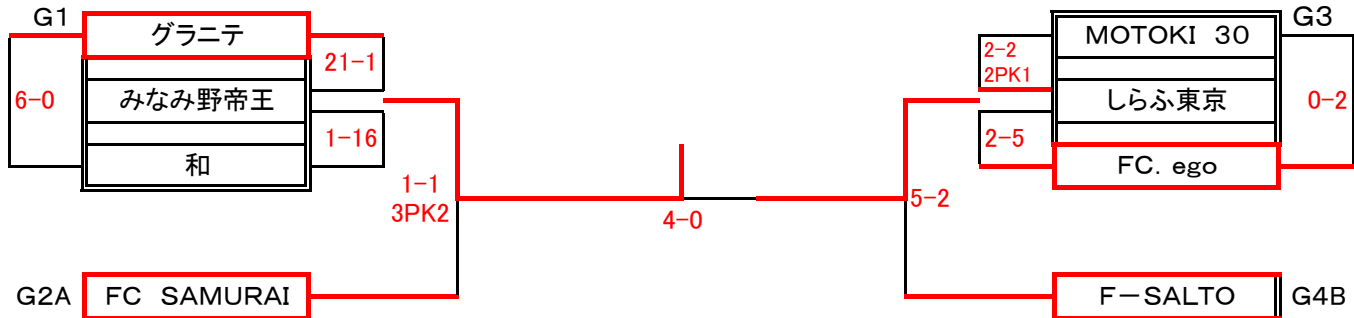

第50回記念 新春フットサル大会

2月12日 現在

< 一般Bの部 >

全14チーム

グループA	esperanza	男塾	松が谷アレ	FC SAMURAI
esperanza	-	●1-1 6PK7	○9-2	●0-5 不戦
男塾	○1-1 7PK6	-	○4-1	●2-3
松が谷アレ	●2-9	●1-4	-	●1-5
FC SAMURAI	○5-0 不戦	○3-2	○5-1	-

グループB	F-SALTO	トンカツヤロー	えーまんJAPAN	AC BABBINO
F-SALTO	-	○3-2	●3-4	○6-0
トンカツヤロー	●2-3	-	○3-0	○3-1
えーまんJAPAN	○4-3	●0-3	-	●3-3 5PK6
AC BABBINO	●0-6	●1-3	○3-3 6PK5	-

クラス別日程表

前審判の集合は担当する前の試合のハーフタイムに本部に来て下さい
後方ページにある前審判用会場別日程表をご覧ください

一般Bの部

トーナメントNo.	日付	KickOff	会場	前審の有無	トーナメントNo.	日付	KickOff	会場	前審の有無
1	1月8日	10:00	工学院大学	---	12	1月8日	13:45	工学院大学	有り
2	1月8日	11:30	工学院大学	有り	13	1月8日	14:30	工学院大学	有り
3	1月8日	13:00	工学院大学	有り	14	1月8日	17:30	工学院大学	有り
4	1月8日	16:45	工学院大学	有り	15	1月14日	16:45	工学院大学	有り
5	1月8日	19:00	工学院大学	有り	16	1月14日	17:30	工学院大学	有り
6	1月14日	18:15	工学院大学	有り	17	1月14日	15:15	工学院大学	有り
7	1月14日	16:00	工学院大学	有り	18	1月8日	15:15	工学院大学	有り
8	1月8日	18:15	工学院大学	有り	19	1月28日	17:30	創価大学A	有り
9	1月8日	16:00	工学院大学	有り	20	1月28日	18:15	創価大学A	有り
10	1月8日	10:45	工学院大学	有り	21	2月12日	18:15	エスフォルタメインA	---
11	1月8日	12:15	工学院大学	有り					