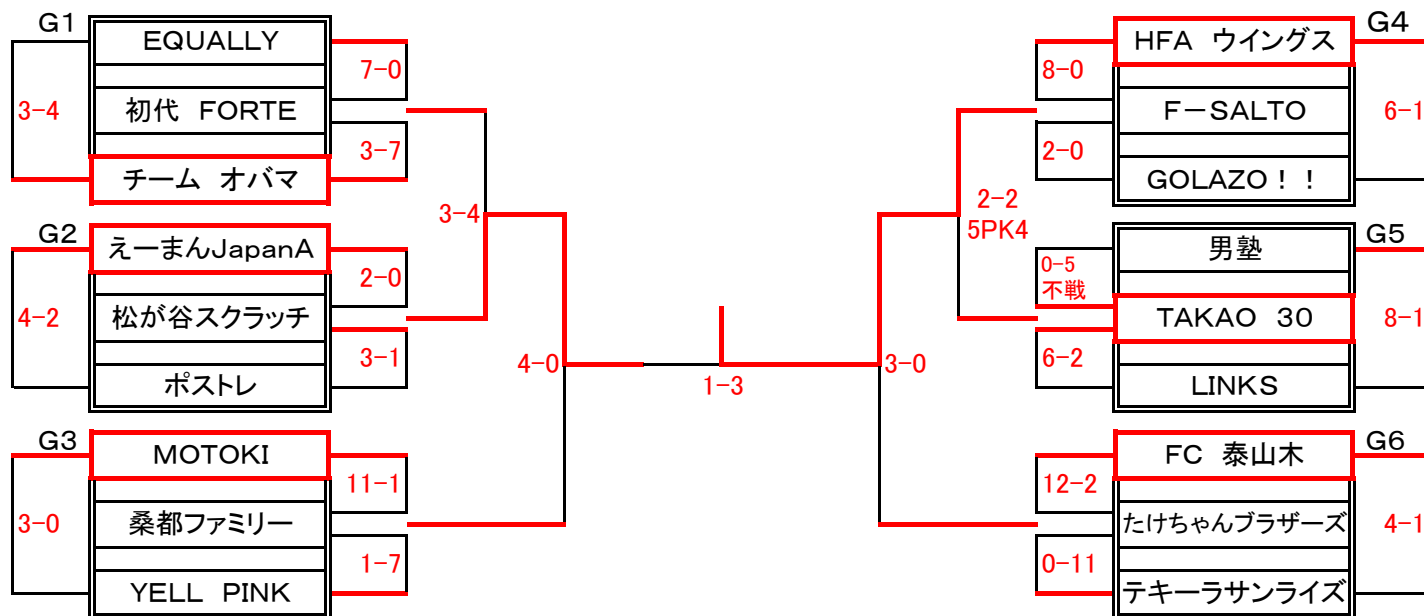

# 第50回記念 新春フットサル大会

2月12日 現在

## < 一般Aの部 >

全18チーム

## クラス別日程表

前審判の集合は担当する前の試合のハーフタイムに本部に来て下さい  
後方ページにある前審判用会場別日程表をご覧下さい

一般Aの部									
トーナメントNo.	日付	KickOff	会場	前審の有無	トーナメントNo.	日付	KickOff	会場	前審の有無
1	1月7日	10:45	工学院大学	—	13	1月14日	10:45	工学院大学	—
2	1月7日	12:15	工学院大学	有り	14	1月14日	12:15	工学院大学	有り
3	1月7日	13:45	工学院大学	有り	15	1月14日	13:45	工学院大学	有り
4	1月7日	11:30	工学院大学	有り	16	1月14日	11:30	工学院大学	有り
5	1月7日	13:00	工学院大学	有り	17	1月14日	13:00	工学院大学	有り
6	1月7日	14:30	工学院大学	有り	18	1月14日	14:30	工学院大学	有り
7	1月7日	15:15	工学院大学	有り	19	1月21日	18:15	工学院大学	—
8	1月7日	16:45	工学院大学	有り	20	1月21日	19:00	工学院大学	有り
9	1月7日	18:15	工学院大学	有り	21	1月28日	16:00	創価大学A	—
10	1月7日	16:00	工学院大学	有り	22	1月28日	16:45	創価大学A	有り
11	1月7日	17:30	工学院大学	有り	23	2月12日	19:45	エスフォルタメインA	—
12	1月7日	19:00	工学院大学	有り					