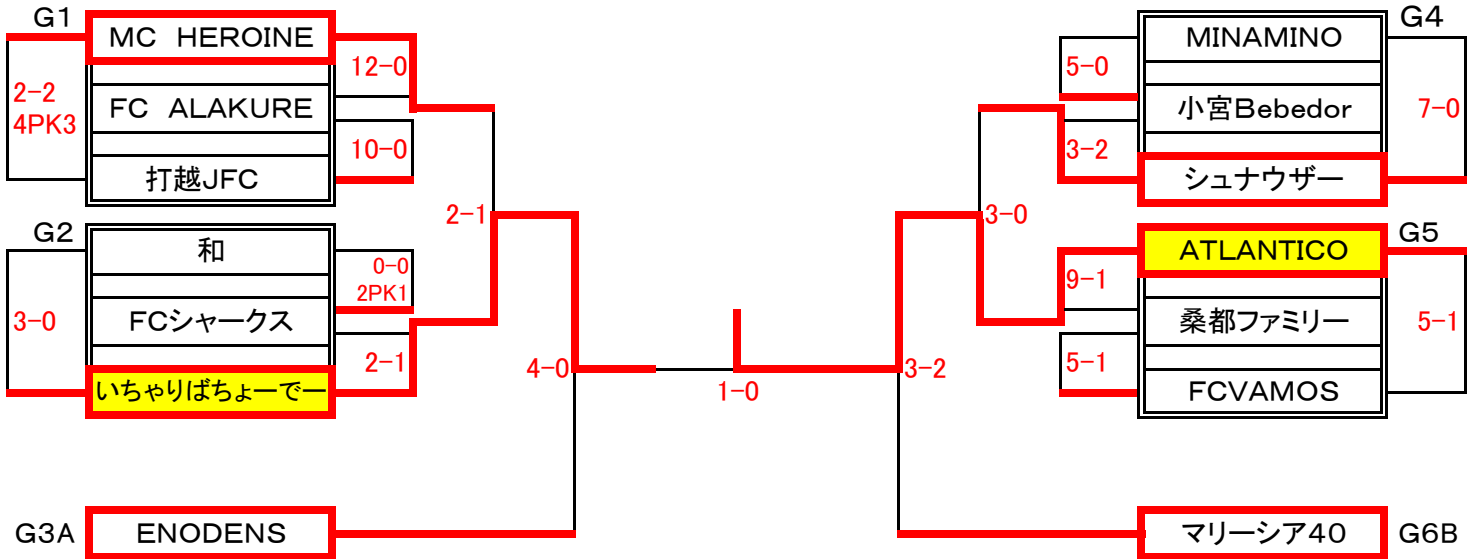

第50回記念 新春フットサル大会

2月13日 現在

< 壮年40の部 >
優勝 : ATLANTICO
 全20チーム

グループA	HINO&DAI	よなかの朝マック	みなみ野アズーリ	ENODENS
HINO&DAI		○2-0	○3-2	●2-8
よなかの朝マック	●0-2		●1-5	●1-7
みなみ野アズーリ	●2-3	○5-1		●2-3
ENODENS	○8-2	○7-1	○3-2	

グループB	松が谷初老ズ	マリーシア40	キャメルクラッチ	ひょうたんアルファ
松が谷初老ズ		●1-8	●2-5	●1-2
マリーシア40	○8-1		○7-0	○5-2
キャメルクラッチ	○5-2	●0-7		○5-2
ひょうたんアルファ	○2-1	●2-5	●2-5	

ク ラ ス 別 日 程 表

前審判の集合は担当する前の試合のハーフタイムに本部に来て下さい
 後方ページにある前審判用会場別日程表をご覧ください

壮年40の部

トーナメントNo.	日 付	KickOff	会 場	前審の有無	トーナメントNo.	日 付	KickOff	会 場	前審の有無
1	1月21日	10:00	創価大学A	—	16	1月21日	10:45	創価大学B	有り
2	1月21日	11:30	創価大学A	有り	17	1月21日	12:15	創価大学B	有り
3	1月21日	13:00	創価大学A	有り	18	1月21日	13:45	創価大学B	有り
4	1月21日	10:45	創価大学A	有り	19	1月21日	14:30	創価大学B	有り
5	1月21日	12:15	創価大学A	有り	20	1月21日	16:45	創価大学B	有り
6	1月21日	13:45	創価大学A	有り	21	1月28日	13:00	創価大学B	有り
7	1月21日	14:30	創価大学A	有り	22	1月28日	13:45	創価大学B	有り
8	1月21日	16:45	創価大学A	有り	23	1月21日	17:30	創価大学B	有り
9	1月28日	11:30	創価大学B	有り	24	1月21日	15:15	創価大学B	有り
10	1月28日	12:15	創価大学B	有り	25	1月28日	16:00	創価大学B	有り
11	1月21日	17:30	創価大学A	有り	26	1月28日	16:45	創価大学B	有り
12	1月21日	15:15	創価大学A	有り	27	2月3日	19:00	本館A	有り
13	1月21日	10:00	創価大学B	—	28	2月3日	19:45	本館A	有り
14	1月21日	11:30	創価大学B	有り	29	2月12日	16:00	エスフォルタメインA	—
15	1月21日	13:00	創価大学B	有り					