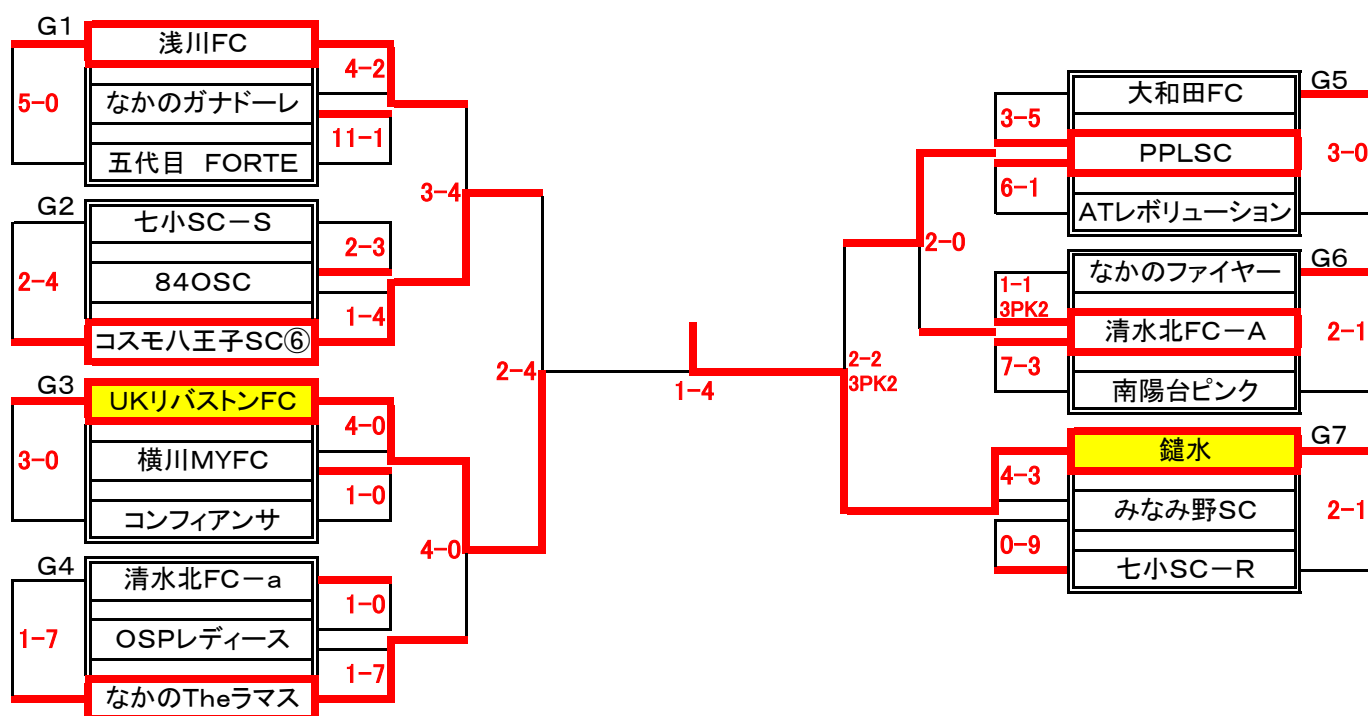

# 第50回記念 新春フットサル大会

2月12日 現在

## < 小学6年の部 >

優勝: 鑓水

全21チーム

## クラス別日程表

前審判の集合は担当する前の試合のハーフタイムに本部に来て下さい  
後方ページにある前審判用会場別日程表をご覧ください

hi									
トーナメントNo.	日付	KickOff	会場	前審の有無	トーナメントNo.	日付	KickOff	会場	前審の有無
1	1月6日	10:00	本館B	---	15	1月13日	13:45	本館B	有り
2	1月13日	13:00	本館B	---	16	1月6日	10:45	本館B	有り
3	1月13日	15:15	本館B	有り	17	1月7日	13:45	本館B	有り
4	1月7日	16:00	本館B	有り	18	1月6日	13:00	本館B	有り
5	1月8日	10:00	本館B	---	19	1月6日	12:15	本館B	有り
6	1月8日	12:15	本館B	有り	20	1月7日	14:30	本館B	有り
7	1月8日	10:45	本館B	有り	21	1月13日	14:30	本館B	有り
8	1月7日	16:45	本館B	有り	22	1月21日	16:00	工学院大学	有り
9	1月8日	13:00	本館B	有り	23	1月28日	11:30	創価大学A	有り
10	1月8日	11:30	本館B	有り	24	1月21日	16:45	工学院大学	有り
11	1月7日	13:00	本館B	有り	25	2月11日	16:00	分館A	有り
12	1月7日	15:15	本館B	有り	26	2月11日	16:45	分館A	有り
13	1月6日	11:30	本館B	有り	27	2月12日	15:15	エスフォルタメインA	---
14	1月13日	16:00	本館B	有り					