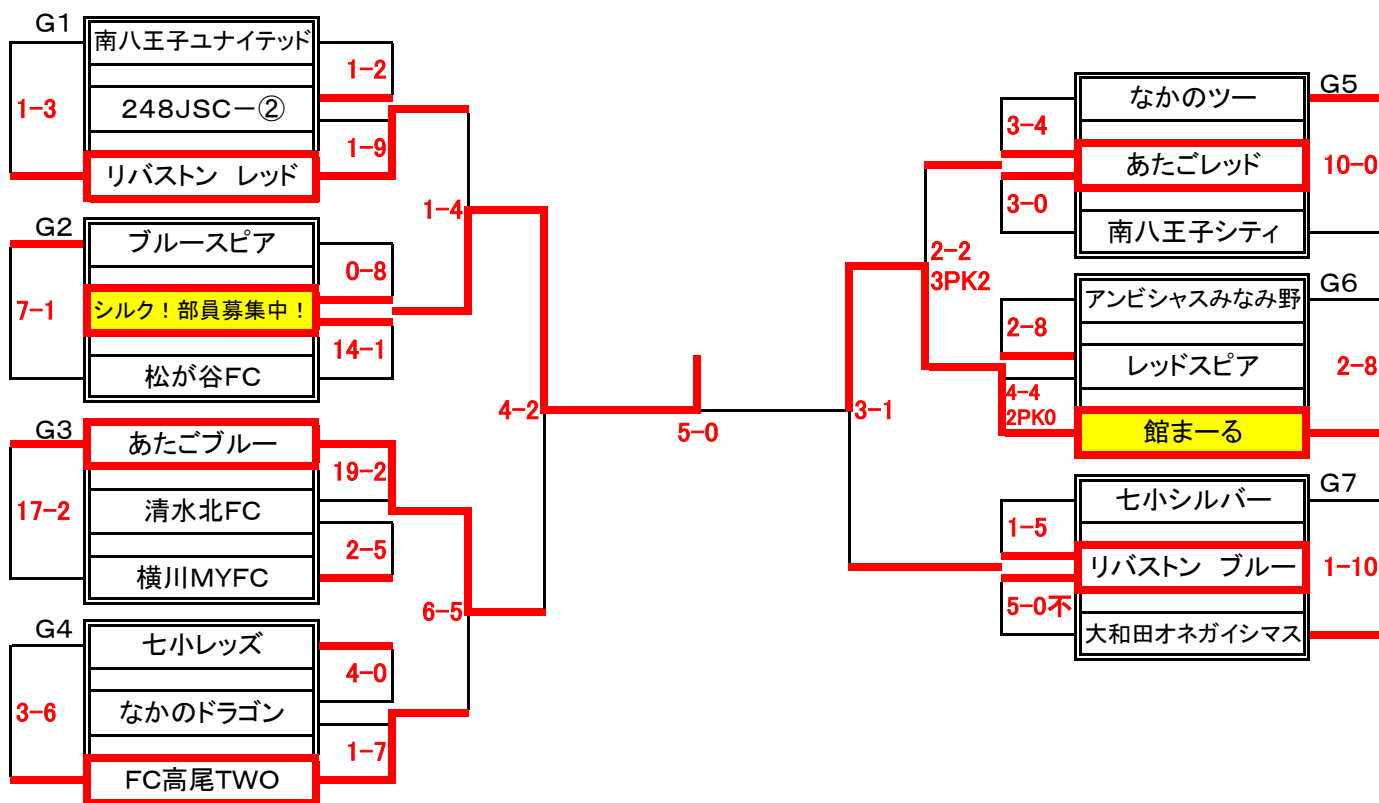

第50回記念 新春フットサル大会

2月12日 現在

< 小学2年の部 >
優勝:シルク! 部員募集中!
 全21チーム

クラス別日程表

前審判の集合は担当する前の試合のハーフタイムに本部に来て下さい
 後方ページにある前審判用会場別日程表をご覧ください

小学2年の部

トーナメントNo.	日付	KickOff	会場	前審の有無	トーナメントNo.	日付	KickOff	会場	前審の有無
1	1月7日	11:00	台町センター	---	15	1月7日	15:00	恩方センター	有り
2	1月6日	10:00	分館A	---	16	1月7日	13:00	横山南センター	有り
3	1月6日	12:15	分館A	有り	17	1月6日	14:30	分館A	有り
4	1月6日	10:45	分館A	有り	18	1月7日	15:00	横山南センター	有り
5	1月7日	12:00	恩方センター	有り	19	1月6日	15:15	分館A	有り
6	1月7日	14:00	恩方センター	有り	20	1月7日	13:00	台町センター	有り
7	1月6日	11:30	分館A	有り	21	1月7日	15:00	台町センター	有り
8	1月7日	16:00	横山南センター	有り	22	1月8日	12:00	加住センター	有り
9	1月7日	14:00	横山南センター	有り	23	1月8日	13:00	加住センター	有り
10	1月6日	13:00	分館A	有り	24	1月8日	14:00	加住センター	有り
11	1月7日	12:00	台町センター	有り	25	2月11日	10:00	分館A	---
12	1月7日	14:00	台町センター	有り	26	2月11日	10:45	分館A	有り
13	1月6日	13:45	分館A	有り	27	2月12日	12:15	エスフォルタメインA	---
14	1月7日	13:00	恩方センター	有り					