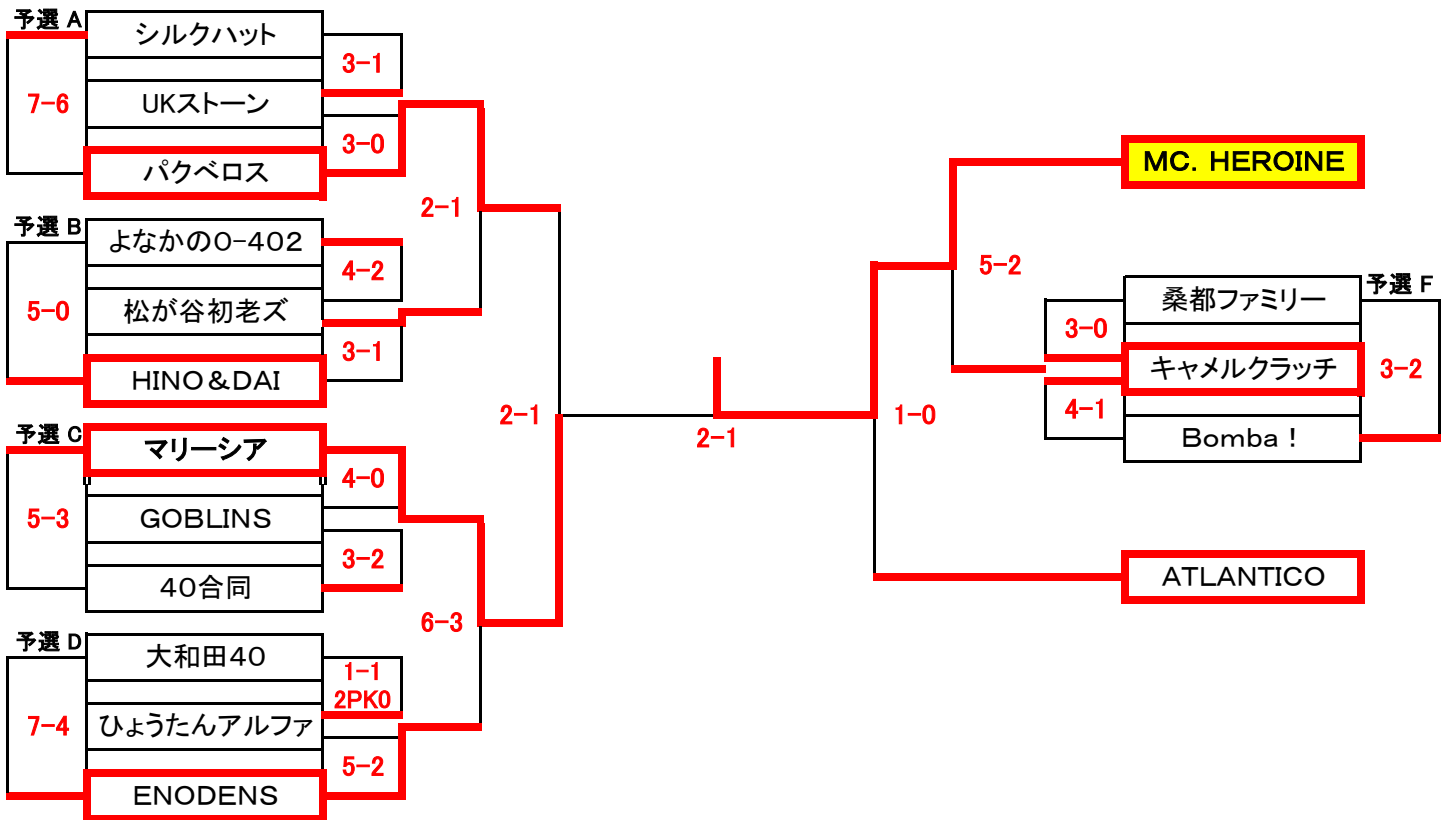

第49回 新春フットサル大会

2月12日 現在

< 壮年40_の部 >

全23チーム

優勝 MC.HEROINE

予選 E	MC. HEROINE	MINAMINO40	よなかのO-401	UKリバー
MC. HEROINE		2-0	6-0	3-0
MINAMINO40	0-2		1-2	1-1 3PK1
よなかのO-401	0-6	2-1		1-2
UKリバー	0-3	1-1 1PK3	2-1	

予選 G	FC ALAKURE	ATLANTICO	CARISMA	エツペリオンFC
FC ALAKURE		0-8	1-16	2-9
ATLANTICO	8-0		1-1 4PK3	1-0
CARISMA	16-1	1-1 3PK4		1-2
エツペリオンFC	9-2	0-1	2-1	