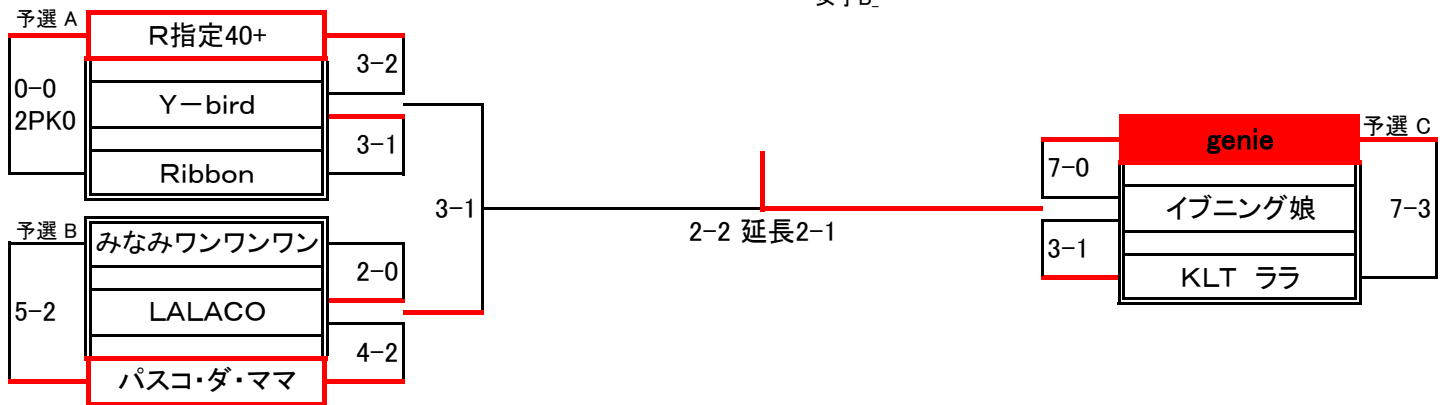

第49回 新春フットサル大会

2月11日 現在

< 女子B_の部 >

全9チーム

女子B_

クラス別日程表

女子B_									
トーナメントNo.	日付	KickOff	会場	対戦形式	対戦チーム	結果	対戦チーム	副審判、得点係	設営・撤収
1	1月8日	17:00	本館 A	予選 A	R指定40+	3-2	Y-bird	Ribbon	撤収
2	1月8日	18:00	本館 A	予選 A	Y-bird	3-1	Ribbon	R指定40+	
3	1月8日	19:00	本館 A	予選 A	R指定40+	0-0 2PK0	Ribbon	Y-bird	
4	1月8日	17:00	本館 B	予選 B	みなみワンワンワン	2-0	LALACO	パスコ・ダ・ママ	撤収
5	1月8日	18:00	本館 B	予選 B	LALACO	2-4	パスコ・ダ・ママ	みなみワンワンワン	
6	1月8日	19:00	本館 B	予選 B	みなみワンワンワン	2-5	パスコ・ダ・ママ	LALACO	
7	1月14日	13:00	本館 A	予選 C	genie	7-0	イブニング娘	KLT ララ	設営
8	1月14日	14:00	本館 A	予選 C	イブニング娘	1-3	KLT ララ	genie	
9	1月14日	15:00	本館 A	予選 C	genie	7-3	KLT ララ	イブニング娘	
10	2月4日	16:00	本館	準決勝	R指定40+	1-3	パスコ・ダ・ママ	審判委員、運営委員	設営
11	2月11日	15:00	エスフォルタメイン	決勝	パスコ・ダ・ママ	2-2延長2-1	genie	審判委員、運営委員	—