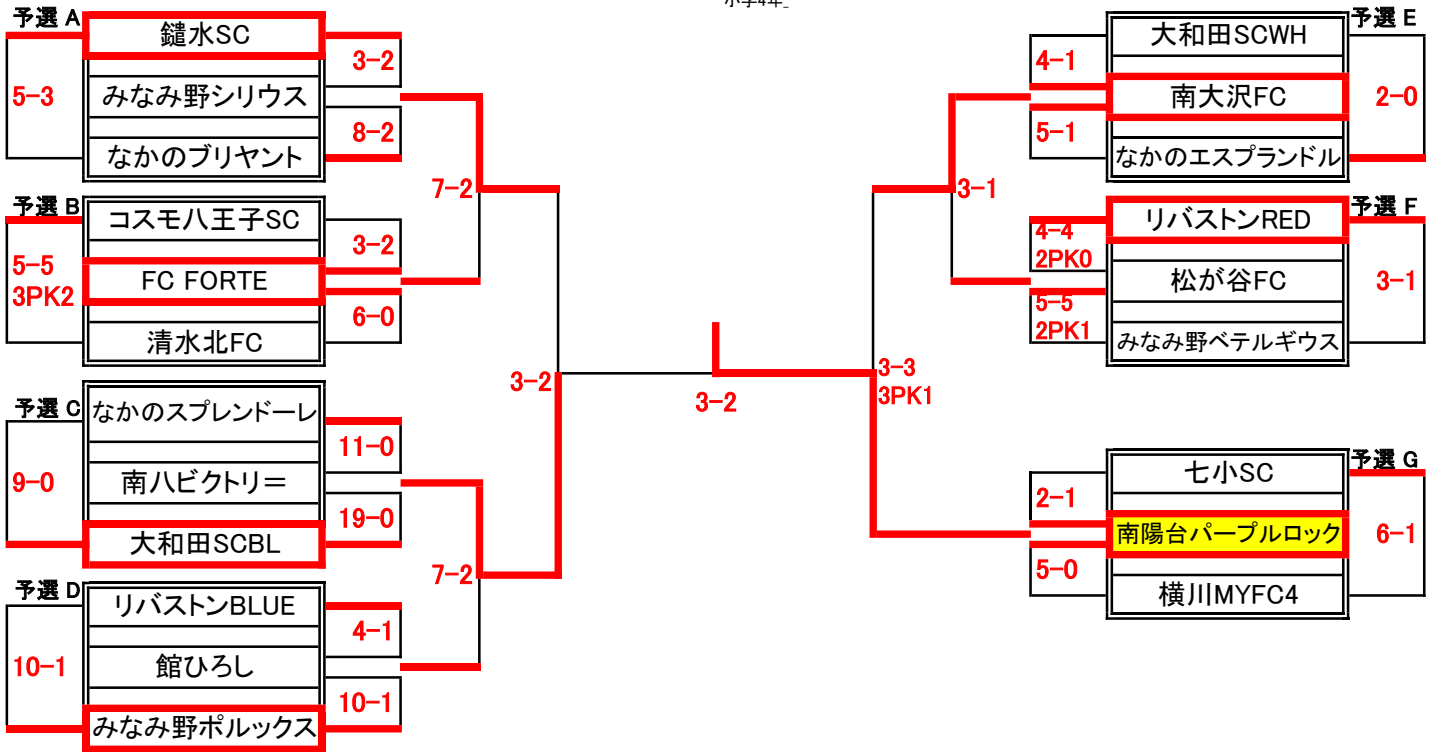

第49回 新春フットサル大会

2月11日 現在

< 小学4年の部 >
優勝: 南陽台パープルロック

全21チーム
小学4年

ク ラ ス 別 日 程 表

< 小学4年の部 >

小学4年									
トーナメントNo.	日 付	KickOff	会 場	対戦形式	対戦チーム	結果	対戦チーム	副審判、得点係	設営・撤収
1	1月7日	10:00	本館 B	予選 A	鎌水SC	3-2	みなみ野シリウス	なかのプリヤント	設営
2	1月7日	11:00	本館 B	予選 A	みなみ野シリウス	2-8	なかのプリヤント	鎌水SC	
3	1月7日	12:00	本館 B	予選 A	鎌水SC	5-3	なかのプリヤント	みなみ野シリウス	
4	1月7日	14:00	本館 B	予選 B	コスモ八王子SC	2-3	FC FORTE	清水北FC	—
5	1月7日	15:00	本館 B	予選 B	FC FORTE	6-0	清水北FC	コスモ八王子SC	
6	1月7日	16:00	本館 B	予選 B	コスモ八王子SC	5-5 3PK2	清水北FC	FC FORTE	
7	1月7日	10:00	本館 A	予選 C	なかのスペンドーレ	11-0	南八ビクトリ=	大和田SCBL	設営
8	1月7日	11:00	本館 A	予選 C	南八ビクトリ=	0-19	大和田SCBL	なかのスペンドーレ	
9	1月7日	12:00	本館 A	予選 C	なかのスペンドーレ	0-9	大和田SCBL	南八ビクトリ=	
10	1月7日	14:00	本館 A	予選 D	リバストーンBLUE	4-1	館ひろし	みなみ野ポルクス	—
11	1月7日	15:00	本館 A	予選 D	館ひろし	1-10	みなみ野ポルクス	リバストーンBLUE	
12	1月7日	16:00	本館 A	予選 D	リバストーンBLUE	1-10	みなみ野ポルクス	館ひろし	
13	1月8日	10:00	甲の原	予選 E	大和田SCWH	1-4	南大沢FC	なかのエスブランドル	設営
14	1月8日	11:00	甲の原	予選 E	南大沢FC	5-1	なかのエスブランドル	大和田SCWH	
15	1月8日	12:00	甲の原	予選 E	大和田SCWH	0-2	なかのエスブランドル	南大沢FC	
16	1月8日	14:00	甲の原	予選 F	リバストーンRED	4-4 2PK0	松が谷FC	みなみ野ベテルギウス	撤収
17	1月8日	15:00	甲の原	予選 F	松が谷FC	5-5 2PK1	みなみ野ベテルギウス	リバストーンRED	
18	1月8日	16:00	甲の原	予選 F	リバストーンRED	3-1	みなみ野ベテルギウス	松が谷FC	
19	1月9日	13:00	本館 B	予選 G	七小SC	1-2	南陽台バーブルロック	横川MYFC4	—
20	1月9日	14:00	本館 B	予選 G	南陽台バーブルロック	5-0	横川MYFC4	七小SC	
21	1月9日	15:00	本館 B	予選 G	七小SC	6-1	横川MYFC4	南陽台バーブルロック	
22	1月22日	11:00	エスフォルタサブ A	準々決勝	鎌水SC	7-2	FC FORTE	トーナメント_No23	設営
23	1月22日	12:00	エスフォルタサブ A	準々決勝	大和田SCBL	7-2	みなみ野ポルクス	トーナメント_No24	
24	1月22日	13:00	エスフォルタサブ A	準々決勝	南大沢FC	3-1	リバストーンRED	トーナメント_No22	
25	1月29日	11:00	創価大 B	準決勝	鎌水SC	2-3	大和田SCBL	トーナメント_No26	設営
26	1月29日	12:00	創価大 B	準決勝	南大沢FC	3-3 1PK3	南陽台バーブルロック	トーナメント_No25	
27	2月11日	11:00	エスフォルタメイン	決勝	大和田SCBL	2-3	南陽台バーブルロック	審判委員、運営委員	—