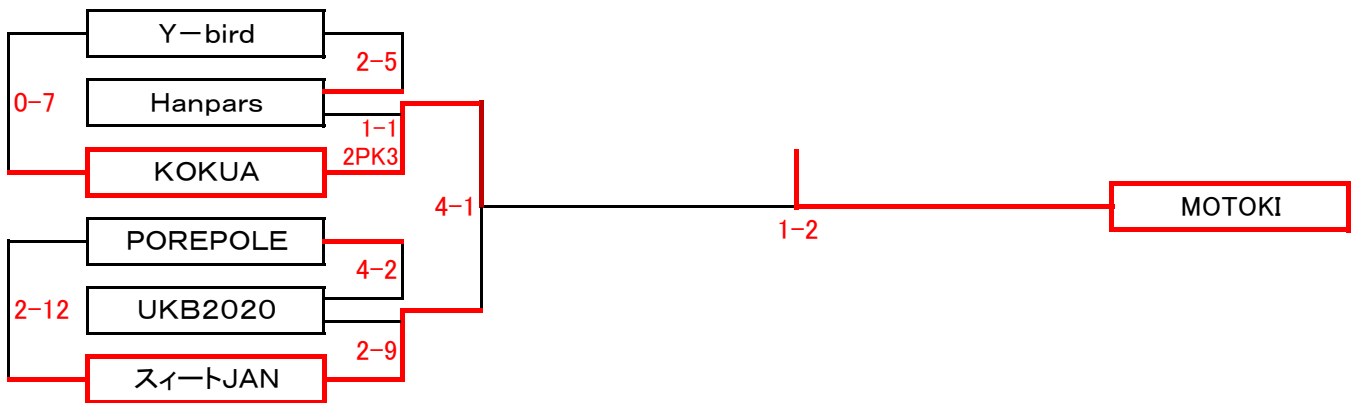

# 第46回 新春フットサル大会

## < 女子30の部 >

全10チーム

グループA	KLT Ligar	Fantástica	南ディオーサ	MOTOKI
KLT Ligar		○3-1	○2-0	●4-5
Fantástica	●1-3		●1-1 2PK3	●1-3
南ディオーサ	●0-2	○1-1 3PK2		●1-11
MOTOKI	○5-4	○3-1	○11-1	

### クラス別日程表

女子30の部							
トーナメントNo.	日付	KickOff	会場	トーナメントNo.	日付	KickOff	会場
1	1月13日	11:30	分館B	8	1月5日	16:00	エスフォルタサブB
2	1月5日	14:30	エスフォルタサブB	9	1月12日	16:00	分館B
3	1月12日	14:30	分館B	10	1月12日	16:45	分館B
4	1月13日	12:15	分館B	11	1月5日	16:45	エスフォルタサブB
5	1月5日	15:15	エスフォルタサブB	12	1月13日	13:45	分館B
6	1月12日	15:15	分館B	13	2月9日	17:30	分館A
7	1月13日	13:00	分館B	14	2月11日	15:15	エスフォルタメインB