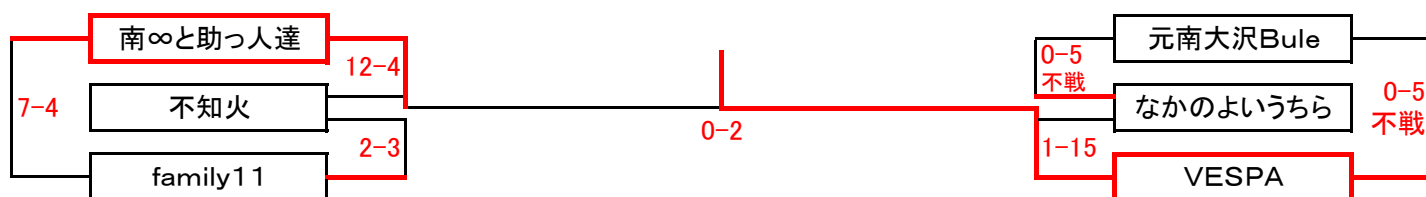

# 第46回 新春フットサル大会

## < 女子13の部 >

全6チーム

### クラス別日程表

女子13の部							
トーナメントNo.	日付	KickOff	会場	トーナメントNo.	日付	KickOff	会場
1	1月13日	10:00	分館B	5	1月5日	13:45	エスフォルタサブB
2	1月5日	13:00	エスフォルタサブB	6	1月12日	13:45	分館B
3	1月12日	13:00	分館B	7	2月11日	14:30	エスフォルタメインB
4	1月13日	10:45	分館B				