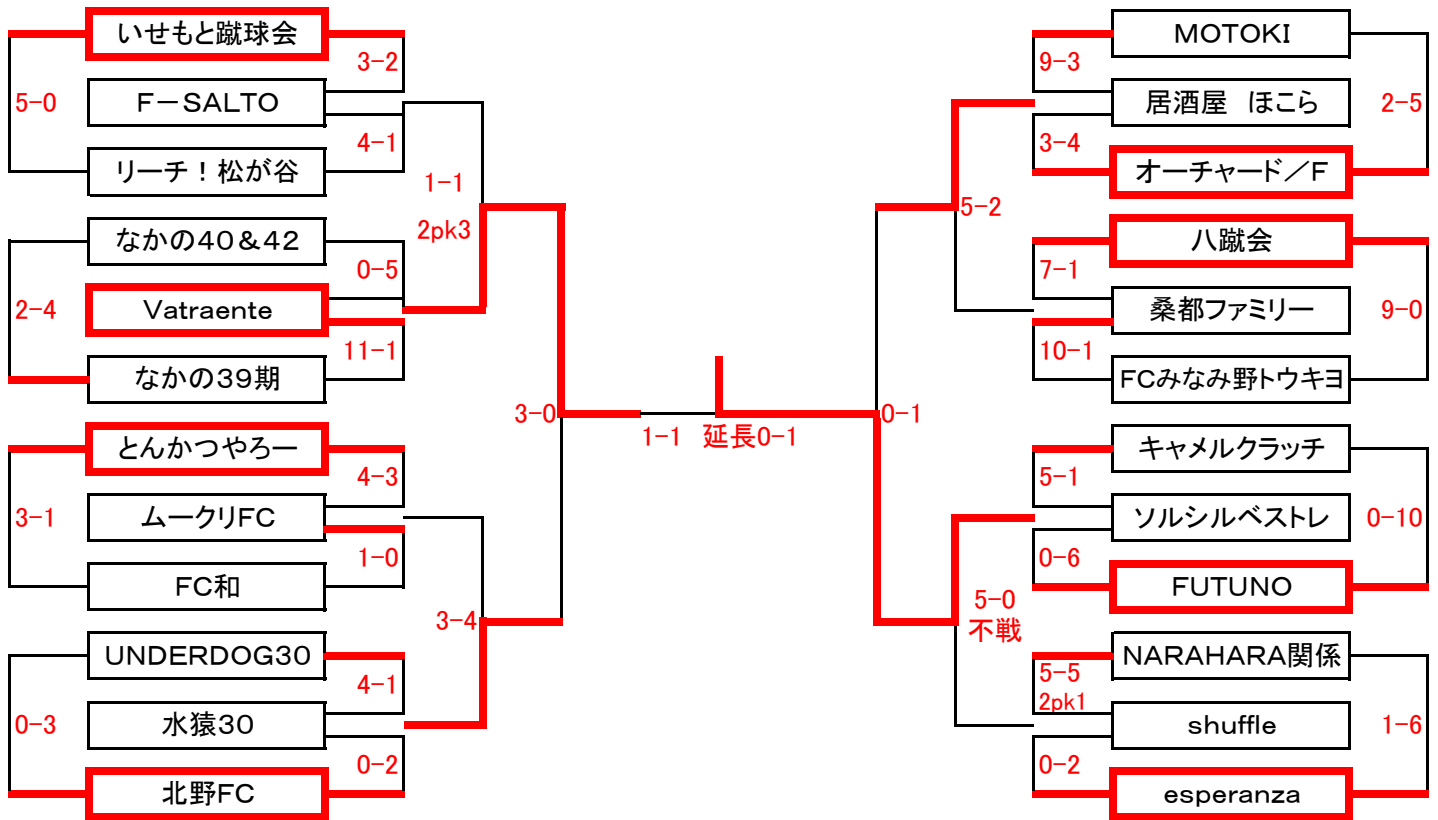

# 第46回 新春フットサル大会

2月11日 現在

## < 一般Bの部 >

FUTUNO  
全24チーム

## クラス別日程表

一般Bの部							
トーナメントNo.	日付	KickOff	会場	トーナメントNo.	日付	KickOff	会場
1	1月5日	10:00	工学院大学	17	1月12日	12:15	工学院大学
2	1月19日	19:00	エスフォルタメインB	18	1月19日	17:30	エスフォルタメインB
3	1月13日	19:00	工学院大学	19	1月5日	14:30	工学院大学
4	1月5日	11:30	工学院大学	20	1月13日	15:15	工学院大学
5	1月13日	17:30	工学院大学	21	1月19日	14:30	エスフォルタメインB
6	1月19日	15:15	エスフォルタメインB	22	1月5日	15:15	工学院大学
7	1月5日	10:45	工学院大学	23	1月12日	19:00	工学院大学
8	1月13日	16:45	工学院大学	24	1月19日	19:45	エスフォルタメインB
9	1月19日	16:00	エスフォルタメインB	25	1月26日	15:15	エスフォルタサブ
10	1月5日	12:15	工学院大学	26	1月26日	16:00	エスフォルタサブ
11	1月13日	18:15	工学院大学	27	1月26日	16:45	エスフォルタサブ
12	1月19日	18:15	エスフォルタメインB	28	1月26日	17:30	エスフォルタサブ
13	1月5日	13:00	工学院大学	29	2月2日	18:15	エスフォルタサブ
14	1月13日	16:00	工学院大学	30	2月2日	19:00	エスフォルタサブ
15	1月19日	16:45	エスフォルタメインB	31	2月11日	18:15	エスフォルタメイン
16	1月5日	13:45	工学院大学				