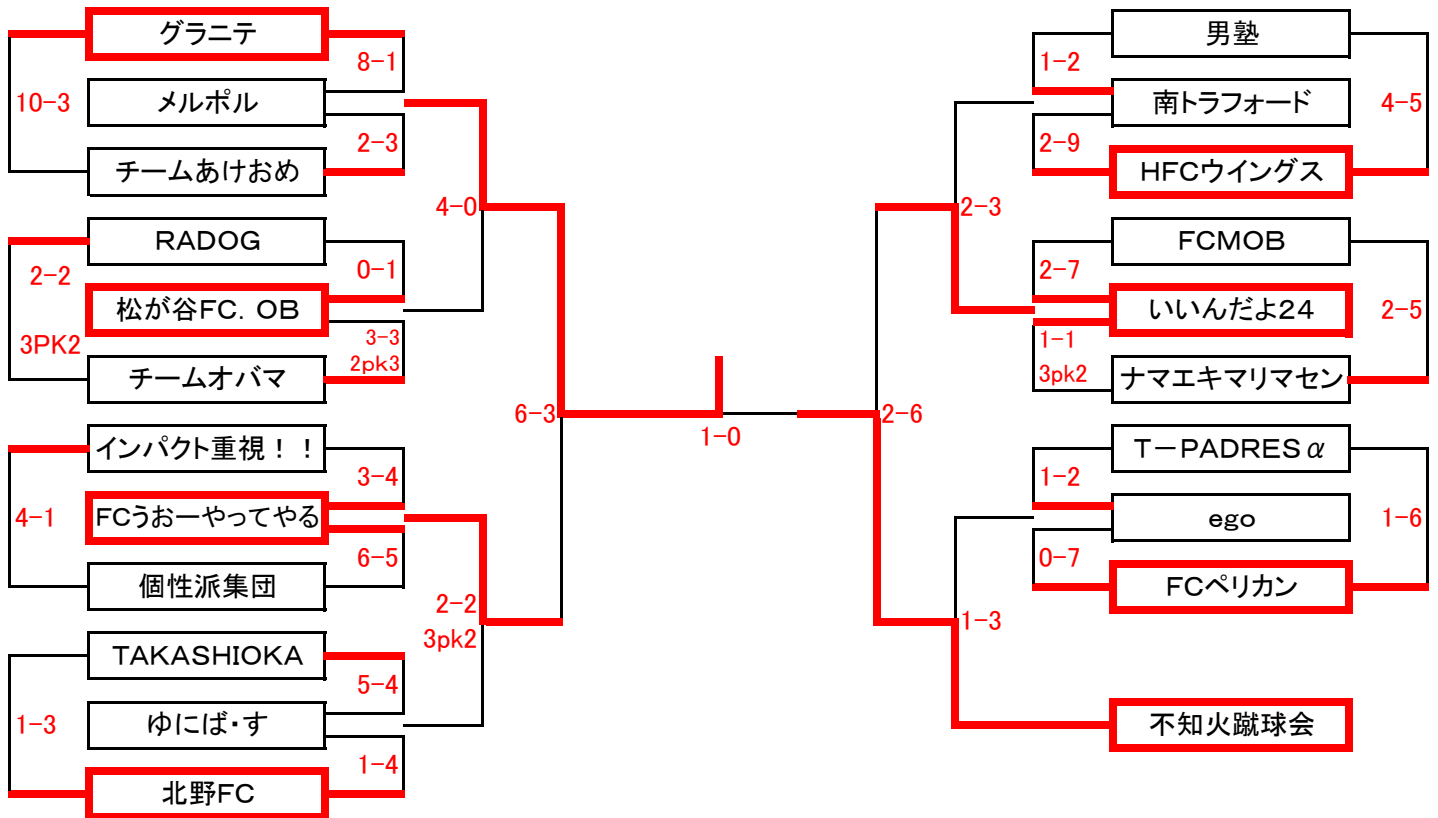

第46回 新春フットサル大会

2月11日 現在

< 一般Aの部 >

グラニテ
全25チーム

グループA	フラ・ぱんジェルマン	FCvamos	HiGH&LOW	不知火蹴球会
フラ・ぱんジェルマン		○5-4	○5-4	●2-5
FCvamos	●4-5		●3-7	●1-10
HiGH&LOW	●4-5	○7-3		●1-5
不知火蹴球会	○5-2	○10-1	○5-1	

八王子社会人フットサルリーグ 2020シーズン新規参入チーム募集中!

3月～7月の土曜日夜に市内・近郊のフットサルコートにて隔週開催。完全独立リーグ。
八王子市在住・在勤・在学・国籍を問いません。
「中学・高校・大学の時の仲間と」「サークル仲間と」「職場の仲間と」など
学校の部活が終わってもサッカーライフは終わらない!
詳細は協会HPに1月中にアップします! またはfutsal@h-fa.comへご連絡ください。