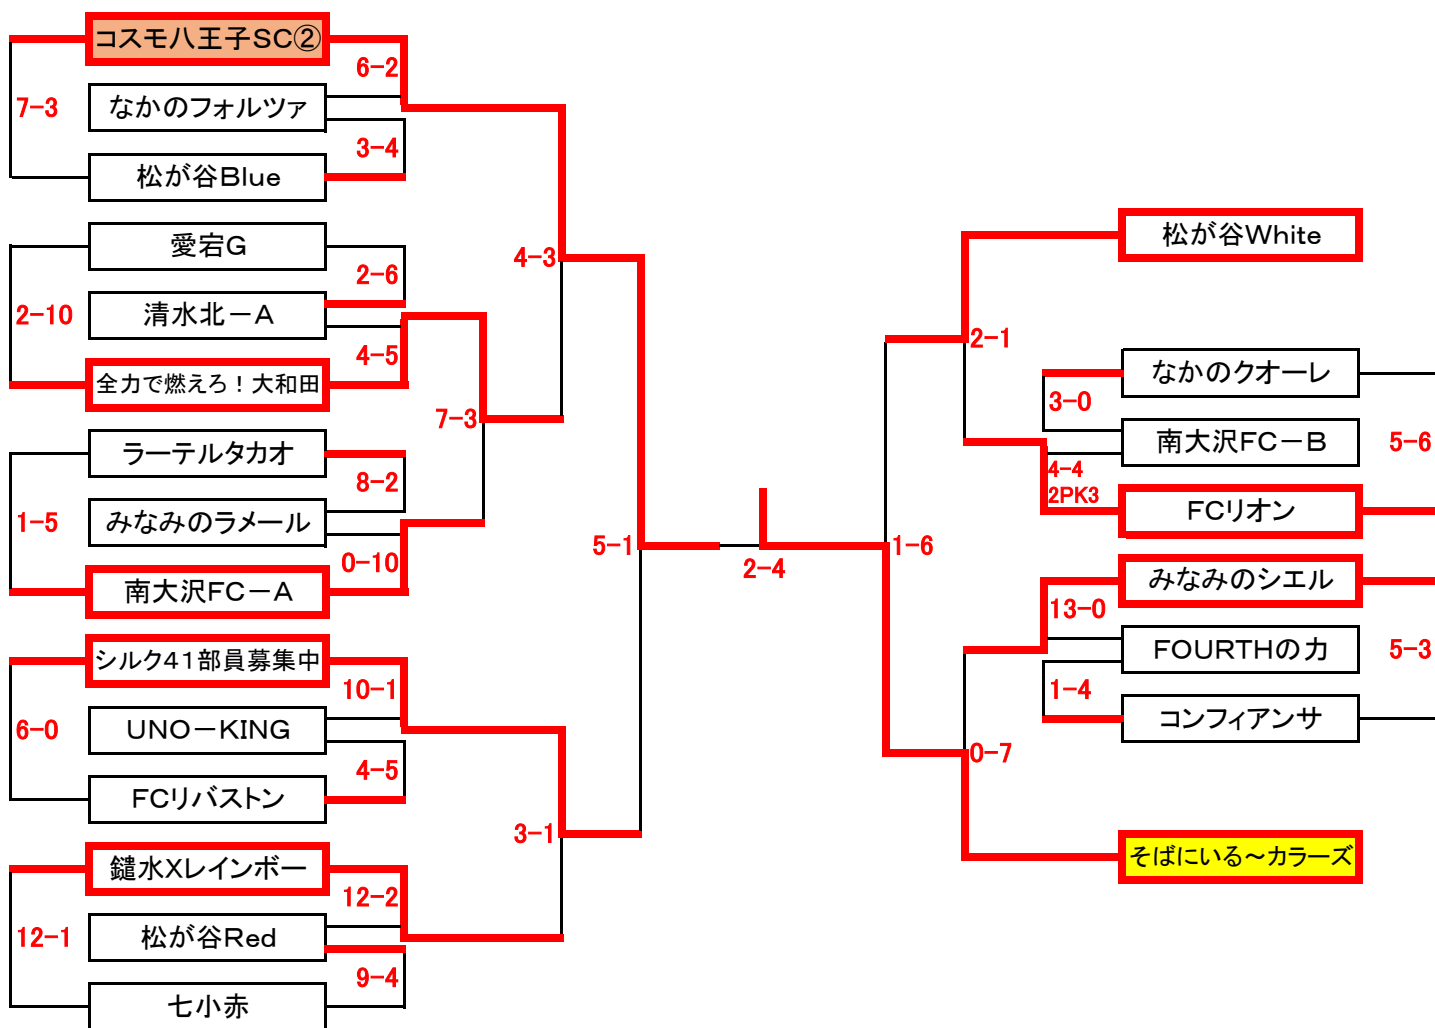

第46回 新春フットサル大会

2月11日 現在

< 小学2年の部 >
優勝: そばにいる~カラース

全29チーム

グループA	UNO-PRINCE	清水北-α	愛宕S	松が谷White
UNO-PRINCE	-	○6-3	○6-2	●2-6
清水北-α	●3-6	-	●1-1 0PK2	●1-14
愛宕S	●2-6	○1-1 2PK0	-	●3-4
松が谷White	○6-2	○14-1	○4-3	-

グループB	MYFC2	そばにいる~カラース	南陽台Pink	暴れん坊T軍
MYFC2	-	●0-26	●5-5 1PK2	●0-12
そばにいる~カラース	○26-0	-	○9-0	○5-1
南陽台Pink	○5-5 2PK1	●0-9	-	○3-3 3PK2
暴れん坊T軍	○12-0	●1-5	●3-3 2PK3	-

ク ラ ス 別 日 程 表

小学2年の部							
トーナメントNo.	日 付	KickOff	会 場	トーナメントNo.	日 付	KickOff	会 場
1	1月5日	10:00	石川センター	22	1月19日	14:30	石川センター
2	1月19日	11:30	石川センター	23	1月12日	14:30	加住センター
3	1月13日	10:45	加住センター	24	1月13日	16:00	中野センター
4	1月5日	11:30	石川センター	25	1月19日	16:00	加住センター
5	1月19日	14:30	加住センター	26	1月12日	16:00	加住センター
6	1月13日	11:30	加住センター	27	1月13日	10:00	中野センター
7	1月5日	13:00	石川センター	28	1月5日	11:30	中野センター
8	1月19日	13:00	石川センター	29	1月19日	16:00	石川センター
9	1月13日	12:15	加住センター	30	1月13日	11:30	中野センター
10	1月5日	14:30	石川センター	31	1月13日	13:00	中野センター
11	1月19日	10:00	石川センター	32	1月12日	10:00	加住センター
12	1月13日	13:00	加住センター	33	1月5日	10:00	柚木東センター
13	1月5日	16:00	石川センター	34	1月26日	10:00	分館B
14	1月19日	16:00	柚木東センター	35	1月26日	13:00	分館B
15	1月13日	13:45	加住センター	36	1月26日	10:45	分館B
16	1月19日	10:00	中野センター	37	1月26日	11:30	分館B
17	1月12日	11:30	加住センター	38	1月26日	12:15	分館B
18	1月13日	14:30	加住センター	39	2月9日	14:30	分館A
19	1月13日	15:15	加住センター	40	2月9日	14:30	分館B
20	1月12日	13:00	加住センター	41	2月11日	11:30	エスフォルタメインB
21	1月19日	11:30	中野センター				