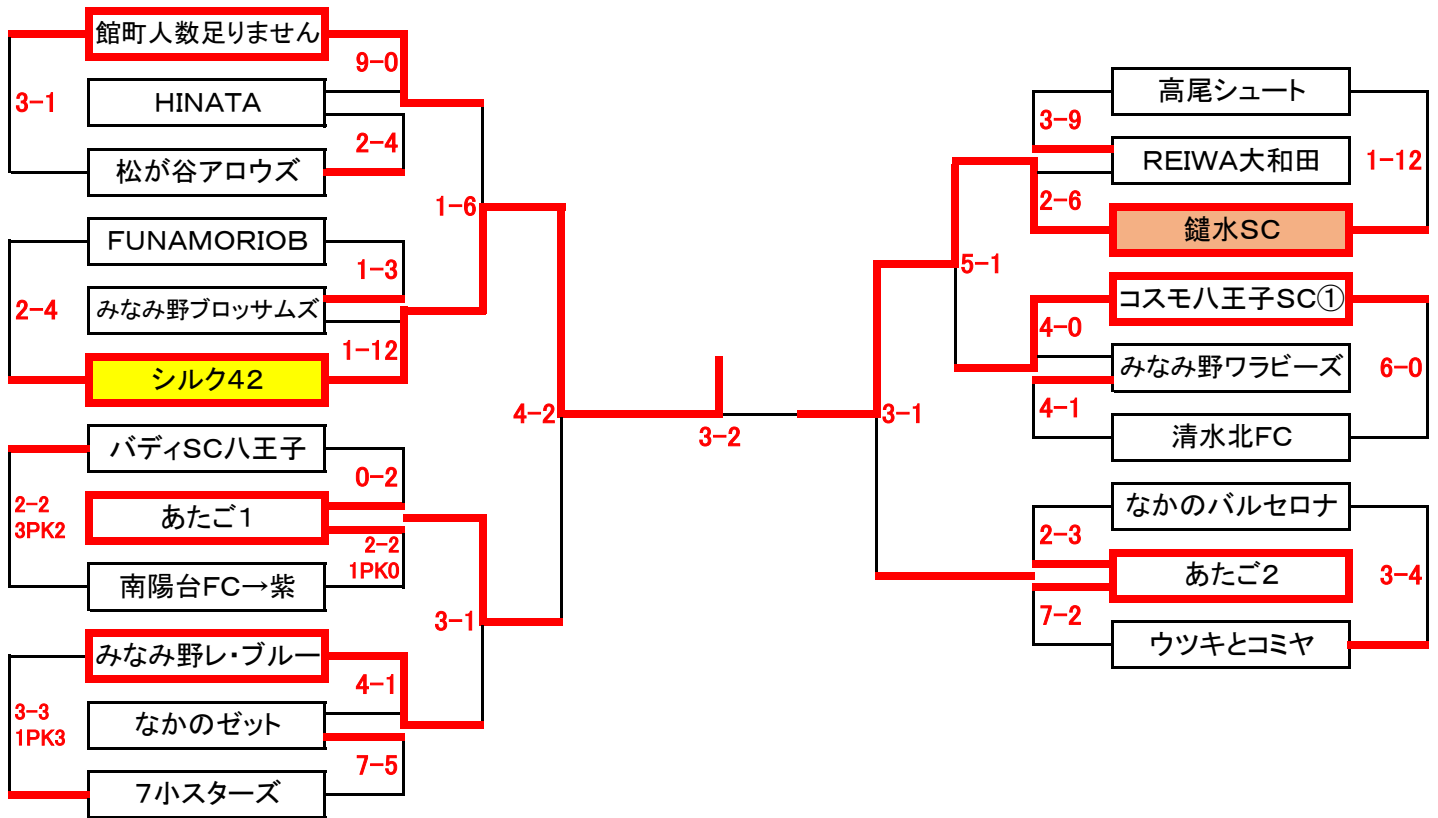

# 第46回 新春フットサル大会

2月11日 現在

< 小学1年の部 >

**優勝:シルク42**

全21チーム

## クラス別日程表

小学1年の部							
トーナメントNo.	日付	KickOff	会場	トーナメントNo.	日付	KickOff	会場
1	1月5日	10:00	中野センター	15	1月13日	13:45	恩方センター
2	1月12日	11:30	恩方センター	16	1月5日	13:00	恩方センター
3	1月19日	13:00	柚木東センター	17	1月12日	16:00	恩方センター
4	1月5日	11:30	恩方センター	18	1月13日	14:30	恩方センター
5	1月12日	13:00	恩方センター	19	1月19日	16:00	恩方センター
6	1月19日	11:30	柚木東センター	20	1月5日	15:15	恩方センター
7	1月5日	12:15	恩方センター	21	1月13日	15:15	恩方センター
8	1月19日	10:00	柚木東センター	22	1月26日	13:45	分館B
9	1月13日	12:15	恩方センター	23	1月26日	14:30	分館B
10	1月19日	14:30	恩方センター	24	1月26日	15:15	分館B
11	1月5日	13:45	恩方センター	25	2月9日	13:00	分館A
12	1月13日	13:00	恩方センター	26	2月9日	13:00	分館B
13	1月5日	14:30	恩方センター	27	2月11日	11:30	エスフォルタメインA
14	1月12日	14:30	恩方センター				