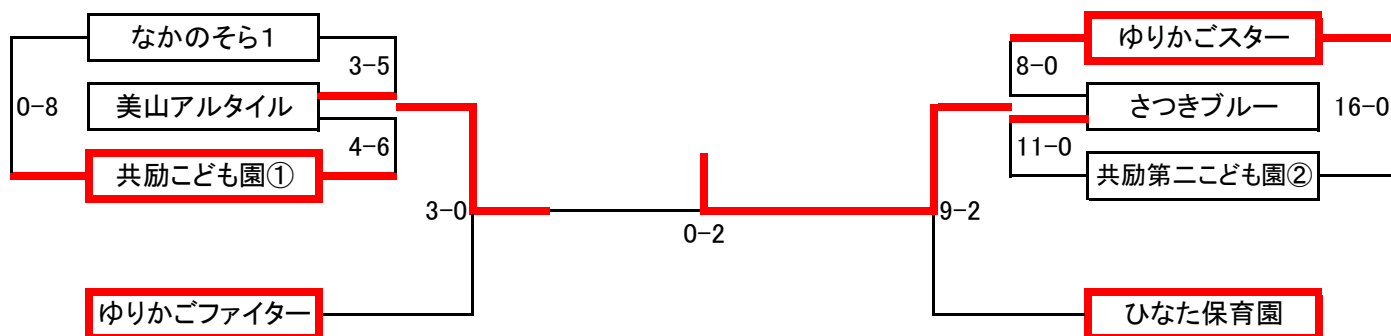

第45回 新春フットサル大会

2月11日 現在

< 保育幼稚の部 >

全14チーム

グループA	FUNAMORI	ゆりかごファイター	共励第二こども園①	さつきレッド
FUNAMORI		●1-6	○4-3	○6-1
ゆりかごファイター	○6-1		○4-2	○3-1
共励第二こども園①	●3-4	●2-4		○4-1
さつきレッド	●1-6	●1-3	●1-4	

グループB	なかのそら23	ひなた保育園	共励こども園②	からまつ保育園
なかのそら23		●1-7	○8-1	○2-1
ひなた保育園	○7-1		○10-0	●0-5
共励こども園②	●1-8	●0-10		●1-5
からまつ保育園	●1-2	○5-0	○5-1	

クラス別日程表

保育幼稚の部							
トーナメントNo.	日付	KickOff	会場	トーナメントNo.	日付	KickOff	会場
1	1月6日	11:30	元八センター	12	1月14日	13:45	元八センター
2	1月13日	10:00	元八センター	13	1月6日	14:30	元八センター
3	1月14日	11:30	元八センター	14	1月13日	13:00	元八センター
4	1月6日	12:15	元八センター	15	1月20日	13:45	元八センター
5	1月13日	10:45	元八センター	16	1月20日	14:30	元八センター
6	1月14日	12:15	元八センター	17	1月13日	13:45	元八センター
7	1月14日	13:00	元八センター	18	1月6日	15:15	元八センター
8	1月13日	11:30	元八センター	19	2月2日	10:00	分館A
9	1月6日	13:00	元八センター	20	2月2日	10:00	分館B
10	1月6日	13:45	元八センター	21	2月11日	10:45	エスフォルタメインA
11	1月13日	12:15	元八センター				