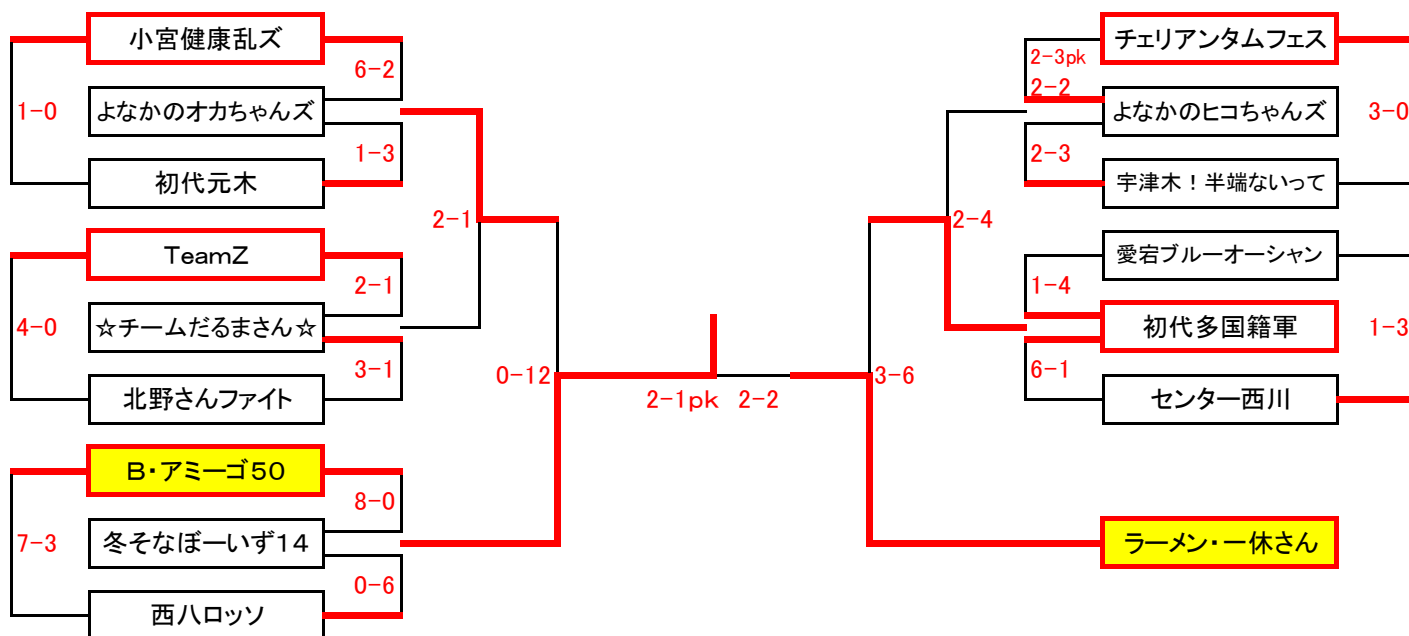

第45回 新春フットサル大会

2月11日 現在

< 壮年50の部 >
優勝: B・アミーゴ50

全19チーム

グループA	西ハインパルス	ラーメン・一休さん	ひょうたんオレンジ	UNDERDOG
西ハインパルス		●2-13	○5-1	●0-8
ラーメン・一休さん	○13-2		○8-0	○3-1
ひょうたんオレンジ	●1-5	●0-8		●1-11
UNDERDOG	○8-0	●1-3	○11-1	

工学院大学体育館 利用時のお願い

工学院大学体育館は、現在修繕工事のため2階観客席へ立ち入りできません。観戦と荷物置き場は1回競技場内に設けます。

そのためアップゾーンが設けられません。アップは体育館の外でボールを使わずに行ってください。

また、大学内の他の施設への立ち入り、無断使用はご遠慮下さい。ご迷惑をおかけいたしますが、ご理解ご協力を心よりお願い申し上げます。

ク ラ ス 別 日 程 表

壮年50の部							
トーナメントNo.	日 付	KickOff	会 場	トーナメントNo.	日 付	KickOff	会 場
1	1月6日	16:45	本館A	14	1月13日	15:15	工学院大学
2	1月13日	13:45	工学院大学	15	1月20日	19:00	エスフォルタサブ
3	1月20日	17:30	エスフォルタサブ	16	1月6日	19:00	本館B
4	1月6日	16:45	本館B	17	1月13日	18:15	工学院大学
5	1月13日	16:45	工学院大学	18	1月19日	18:15	本館
6	1月19日	16:45	本館	19	1月20日	19:45	エスフォルタサブ
7	1月6日	17:30	本館A	20	1月13日	16:00	工学院大学
8	1月13日	14:30	工学院大学	21	1月6日	19:45	本館A
9	1月20日	18:15	エスフォルタサブ	22	2月10日	17:30	分館A
10	1月6日	17:30	本館B	23	2月10日	17:30	分館B
11	1月13日	17:30	工学院大学	24	2月10日	19:45	分館A
12	1月19日	17:30	本館	25	2月10日	19:45	分館B
13	1月6日	19:00	本館A	26	2月11日	15:15	エスフォルタメインB