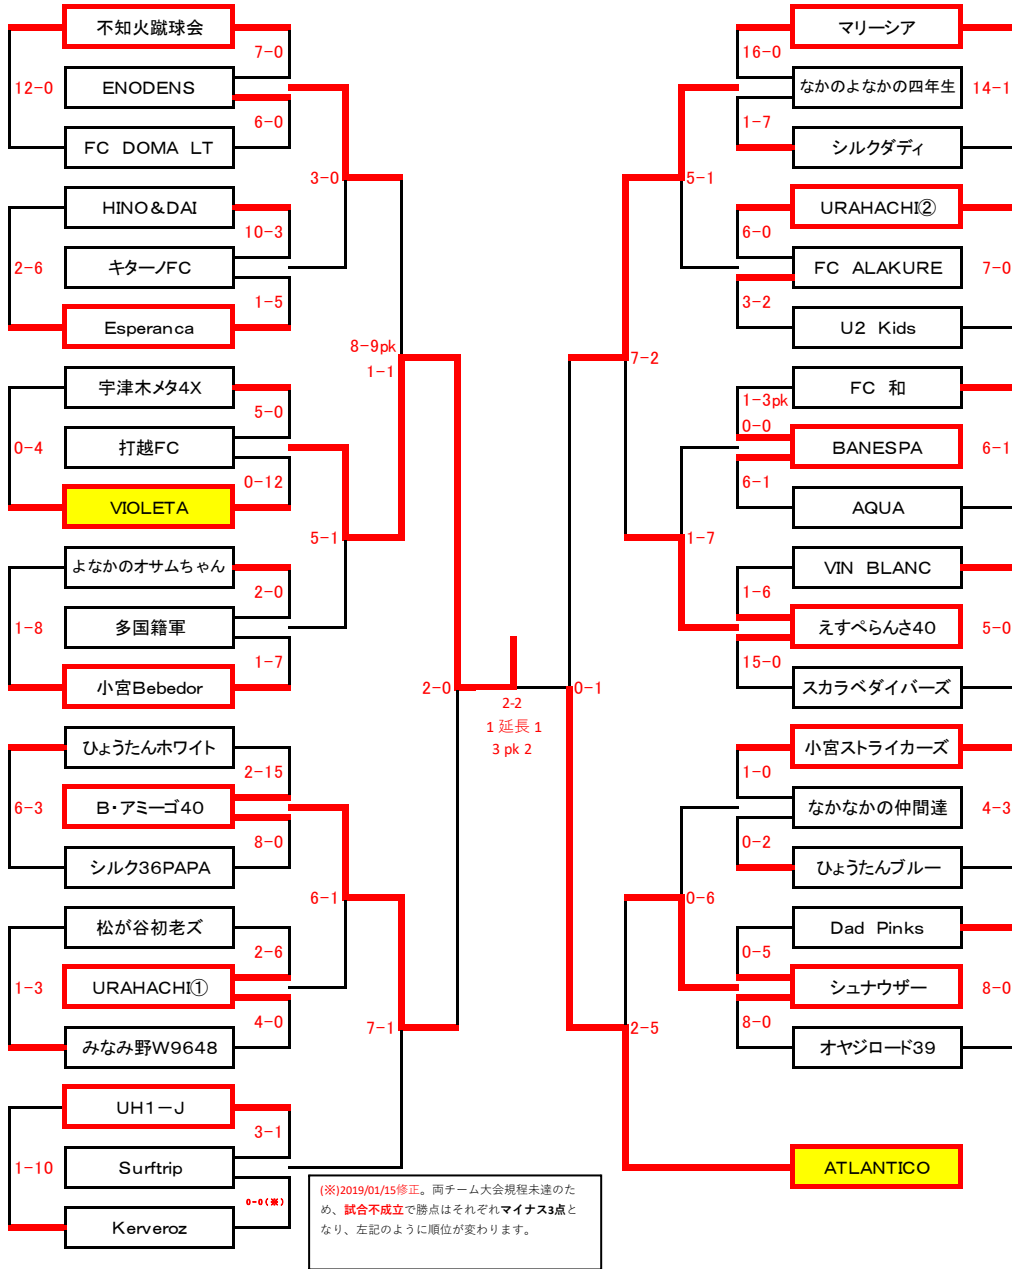

第45回 新春フットサル大会

2月11日 現在

< 壮年40の部 >

優勝: **VIOLETA**

全43チーム

グループA	OHWADA	FC. Vamos!!	館町リバーズ40	ATLANTICO
OHWADA	-	●0-3	△0-0(2pk1)	●1-11
FC. Vamos!!	○3-0	-	●1-3	●2-6
館町リバーズ40	▲0-0(1pk2)	○3-1	-	●0-10
ATLANTICO	○11-1	○6-2	○10-0	-