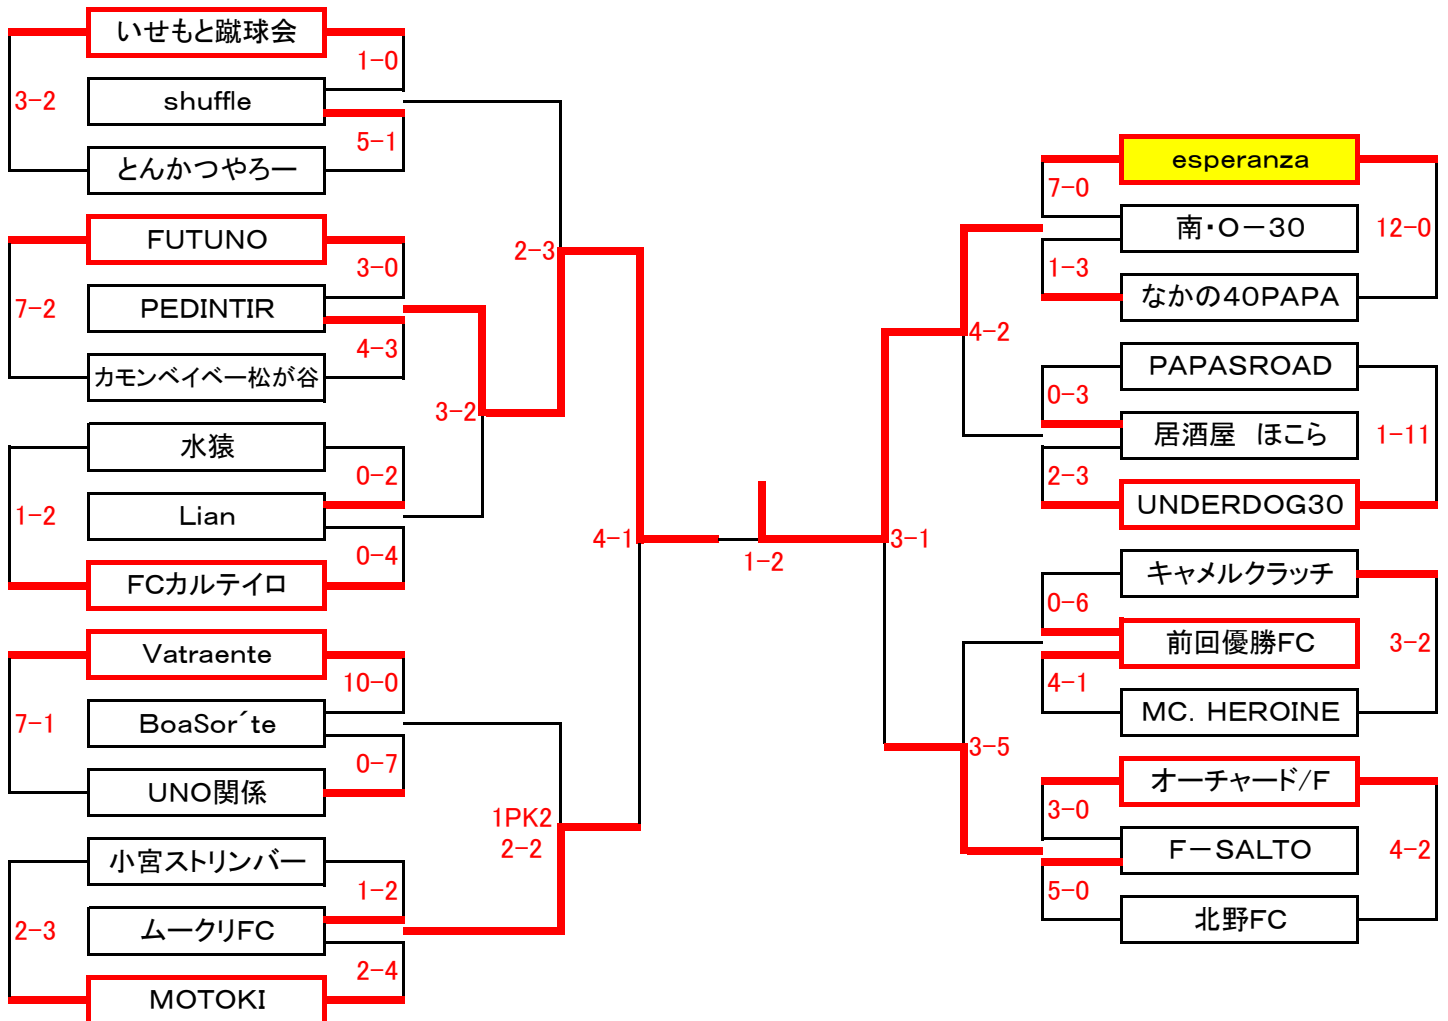

第45回 新春フットサル大会

2月11日 現在

< 一般Bの部 >

全27チーム

八王子社会人フットサルOVER30リーグ 2019シーズン新規参入チーム募集中!

8月~12月の週末夜に市内・近郊のフットサルコートにて隔週開催。完全独立リーグ。
八王子市在住・在勤・在学・国籍を問いません。
「中学・高校・大学の時の仲間と」「サークル仲間と」「職場の仲間と」など
学校の部活が終わってもサッカーライフは終わらない!
詳細は協会HPに6月中旬にアップします! またはfutsal@h-fa.comへご連絡ください。

工学院大学体育館 利用時のお願い

工学院大学体育館は、現在修繕工事のため2階観客席へ立ち入りが出来ません。観戦と荷物置き場は1回競技場内に設けます。

そのためアップゾーンが設けられません。アップは体育館の外でボールを使わずに行ってください。

また、大学内の他の施設への立ち入り、無断使用はご遠慮下さい。ご迷惑をおかけいたしますが、ご理解ご協力を心よりお願い申し上げます。

ク ラ ス 別 日 程 表

一般Bの部							
トーナメントNo.	日 付	KickOff	会 場	トーナメントNo.	日 付	KickOff	会 場
1	1月6日	16:00	エスフォルタメインA	19	1月6日	17:30	エスフォルタメインB
2	1月13日	13:00	創価大学B	20	1月13日	15:15	創価大学B
3	1月14日	12:15	工学院大学	21	1月14日	16:00	工学院大学
4	1月6日	16:45	エスフォルタメインA	22	1月14日	16:45	工学院大学
5	1月13日	13:45	創価大学A	23	1月13日	16:00	創価大学A
6	1月14日	13:00	工学院大学	24	1月6日	18:15	エスフォルタメインA
7	1月6日	16:00	エスフォルタメインB	25	1月6日	18:15	エスフォルタメインB
8	1月13日	13:45	創価大学B	26	1月13日	16:00	創価大学B
9	1月14日	13:45	工学院大学	27	1月14日	17:30	工学院大学
10	1月6日	17:30	エスフォルタメインA	28	2月2日	19:00	本館
11	1月13日	14:30	創価大学A	29	2月9日	10:45	エスフォルタサブ
12	1月14日	14:30	工学院大学	30	2月9日	11:30	エスフォルタサブ
13	1月6日	16:45	エスフォルタメインB	31	2月9日	12:15	エスフォルタサブ
14	1月13日	14:30	創価大学B	32	2月9日	13:00	エスフォルタサブ
15	1月14日	15:15	工学院大学	33	2月9日	14:30	エスフォルタサブ
16	1月6日	19:00	エスフォルタメインA	34	2月9日	15:15	エスフォルタサブ
17	1月13日	15:15	創価大学A	35	2月11日	18:15	エスフォルタメイン
18	1月14日	18:15	工学院大学				