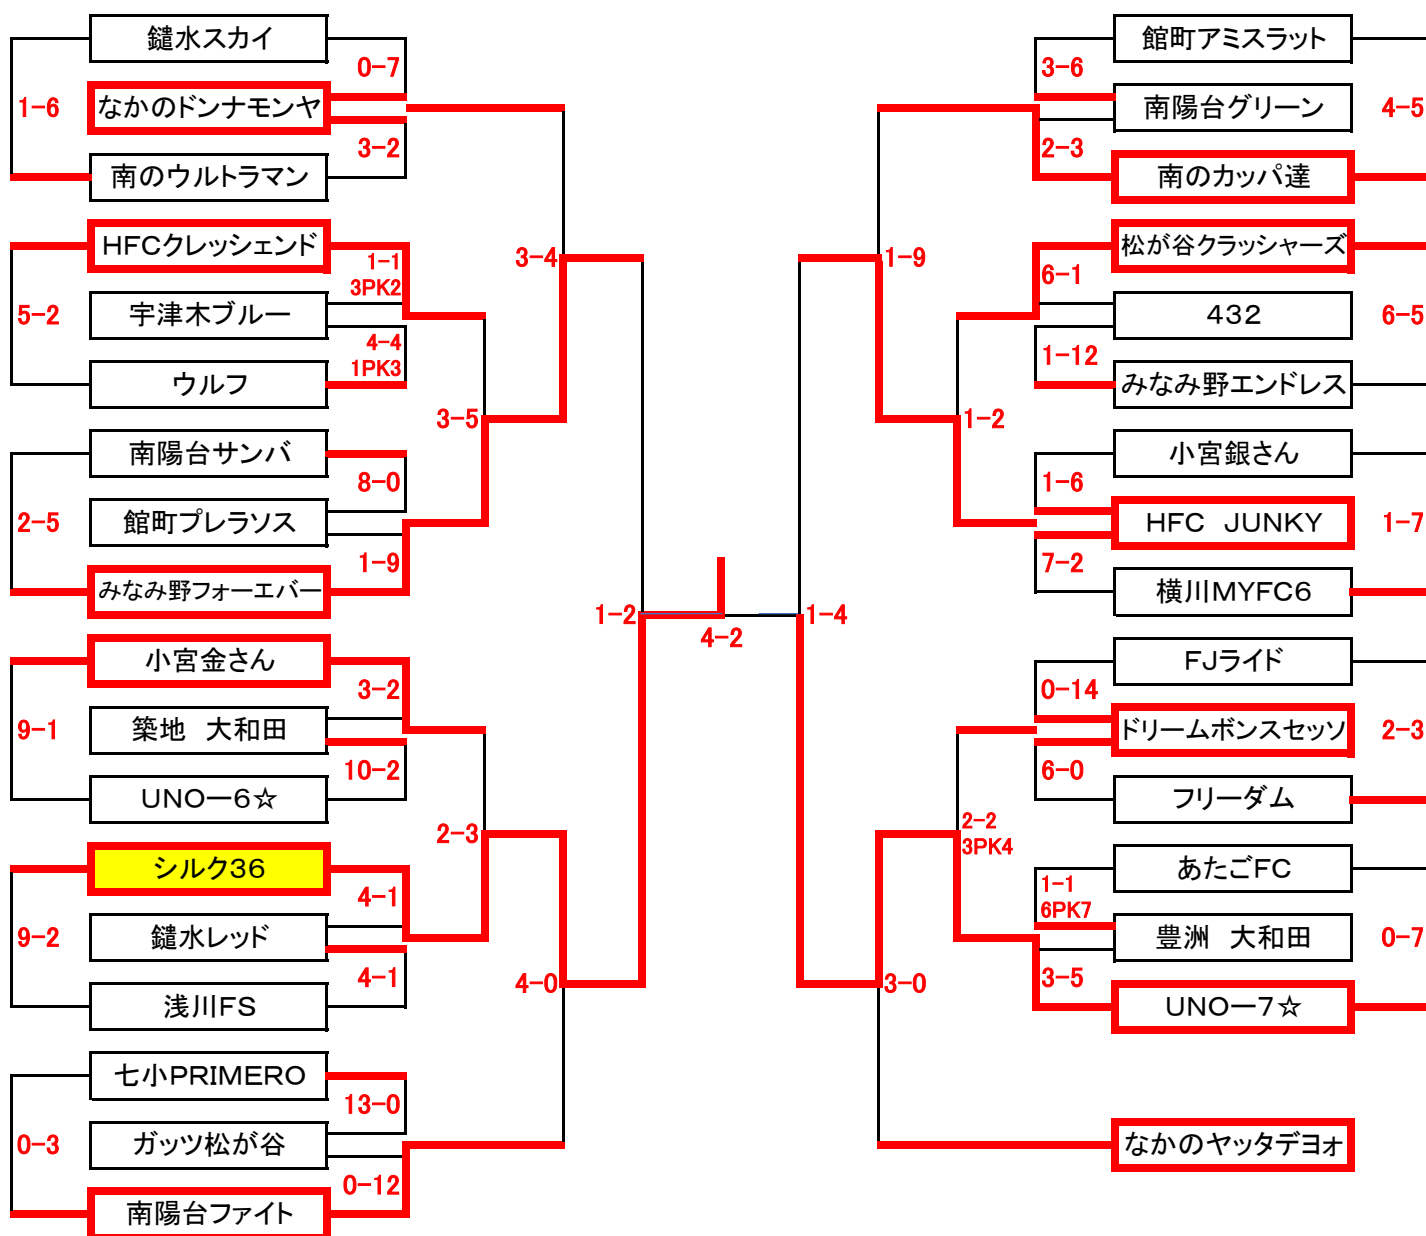

第45回 新春フットサル大会

2月11日 現在

< 小学6年の部 >

全37チーム

グループA	THREELIONS	宇津木イエロー	鐘水フットサルACA	なかのヤッタデヨオ
THREELIONS		○8-0	●4-5	●3-6
宇津木イエロー	●0-8		●2-6	●0-6
鐘水フットサルACA	○5-4	○6-2		●1-3
なかのヤッタデヨオ	○6-3	○6-0	○3-1	

工学院大学体育館 利用時のお願い

工学院大学体育館は、現在修繕工事のため2階観客席へ立ち入りが出来ません。観戦と荷物置き場は1回競技場内に設けます。

そのためアップゾーンが設けられません。アップは体育館の外でボールを使わずに行ってください。

また、大学内の他の施設への立ち入り、無断使用はご遠慮下さい。ご迷惑をおかけいたしますが、ご理解ご協力を心よりお願い申し上げます。

ク ラ ス 別 日 程 表

小学6年の部							
トーナメントNo.	日 付	KickOff	会 場	トーナメントNo.	日 付	KickOff	会 場
1	1月14日	12:15	分館A	26	1月6日	13:00	甲の原体育館
2	1月14日	14:30	分館A	27	1月13日	10:45	甲の原体育館
3	1月13日	15:15	分館B	28	1月14日	13:45	分館A
4	1月6日	13:45	甲の原体育館	29	1月14日	16:00	分館A
5	1月13日	11:30	甲の原体育館	30	1月13日	10:00	甲の原体育館
6	1月13日	13:45	甲の原体育館	31	1月20日	15:15	工学院大学
7	1月14日	13:00	分館A	32	1月14日	13:45	甲の原体育館
8	1月14日	15:15	分館A	33	1月14日	16:00	甲の原体育館
9	1月20日	14:30	工学院大学	34	1月6日	14:30	甲の原体育館
10	1月20日	16:00	工学院大学	35	1月13日	16:00	分館B
11	1月14日	16:45	分館A	36	1月14日	11:30	分館A
12	1月13日	16:00	甲の原体育館	37	1月14日	16:45	甲の原体育館
13	1月14日	12:15	甲の原体育館	38	1月6日	16:45	甲の原体育館
14	1月13日	14:30	分館B	39	1月20日	16:45	工学院大学
15	1月14日	14:30	甲の原体育館	40	1月27日	15:15	分館B
16	1月6日	11:30	分館B	41	1月27日	16:00	分館B
17	1月13日	15:15	甲の原体育館	42	1月27日	16:45	分館B
18	1月13日	13:00	甲の原体育館	43	1月27日	17:30	分館B
19	1月6日	16:00	甲の原体育館	44	2月10日	13:45	分館A
20	1月13日	12:15	甲の原体育館	45	2月10日	14:30	分館A
21	1月13日	14:30	甲の原体育館	46	2月10日	13:45	分館B
22	1月6日	12:15	分館B	47	2月10日	14:30	分館B
23	1月14日	13:00	甲の原体育館	48	2月10日	16:45	分館A
24	1月14日	15:15	甲の原体育館	49	2月10日	16:45	分館B
25	1月6日	15:15	甲の原体育館	50	2月11日	13:45	エスフォルタメインA