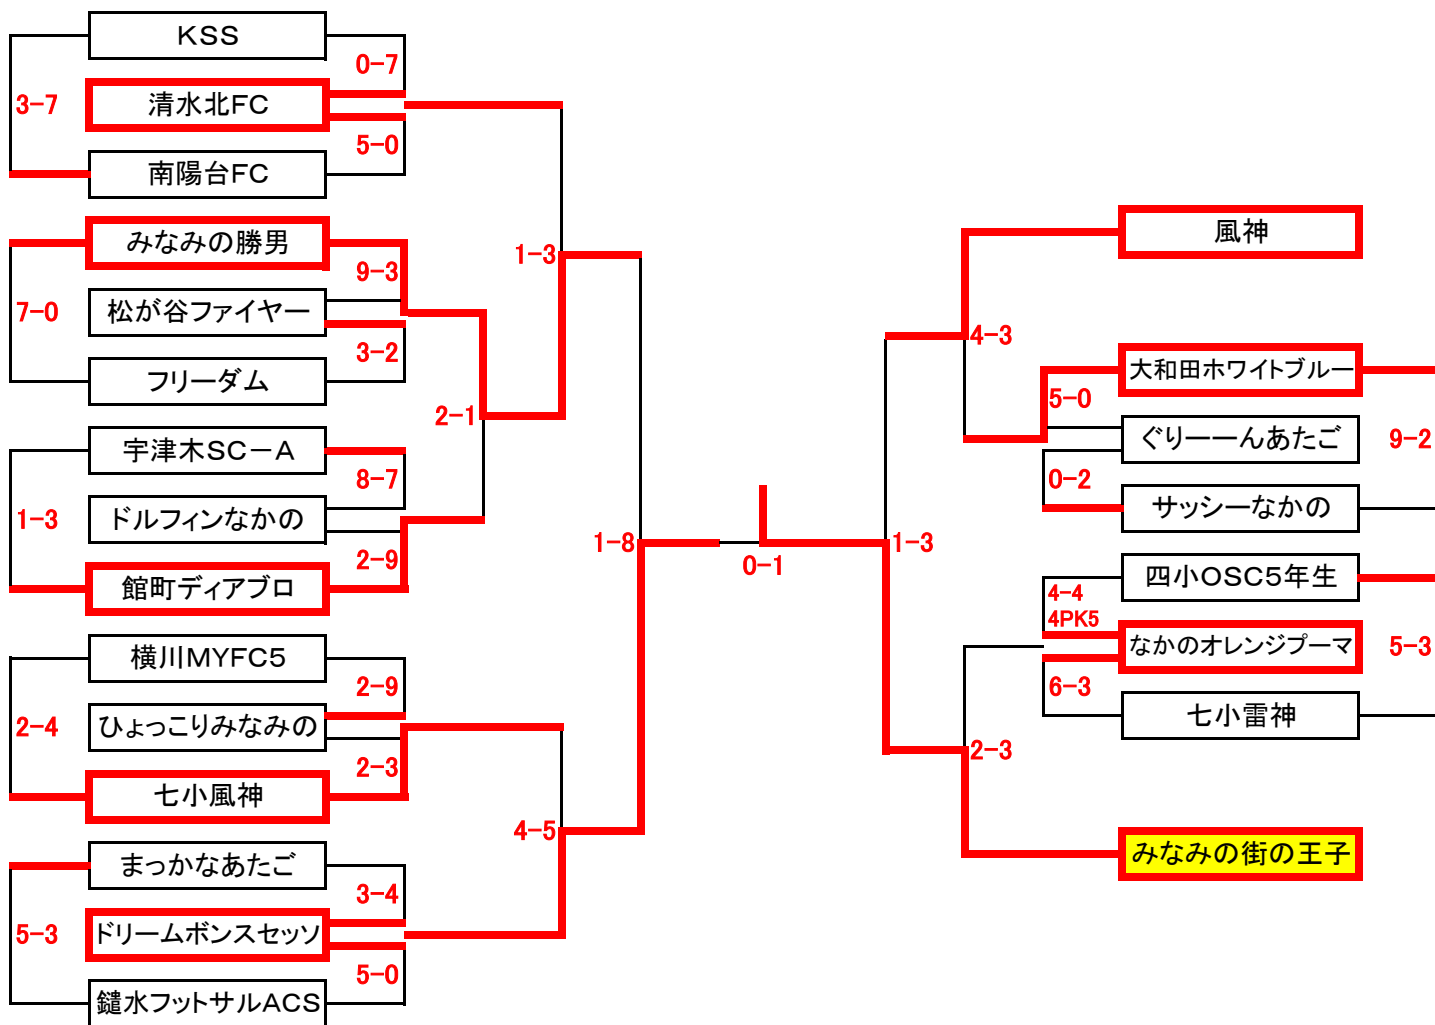

# 第45回 新春フットサル大会

2月11日 現在

< 小学5年の部 >  
優勝: **みなみの街の王子**

全29チーム

グループA	カモンベイBみなみの	風神	UNO FORTE	宇津木SC-B
カモンベイBみなみの		●4-6	●2-3	○3-0
<b>風神</b>	○6-4		○5-1	○4-3
UNO FORTE	○3-2	●1-5		●0-5
宇津木SC-B	●0-3	●3-4	○5-0	

グループB	あおあおあたご	雷神	みなみの街の王子	松が谷Rスピリッツ
あおあおあたご		●3-7	●2-4	○18-2
雷神	○7-3		●0-3	○10-2
<b>みなみの街の王子</b>	○4-2	○3-0		○9-0
松が谷Rスピリッツ	●2-18	●2-10	●0-9	