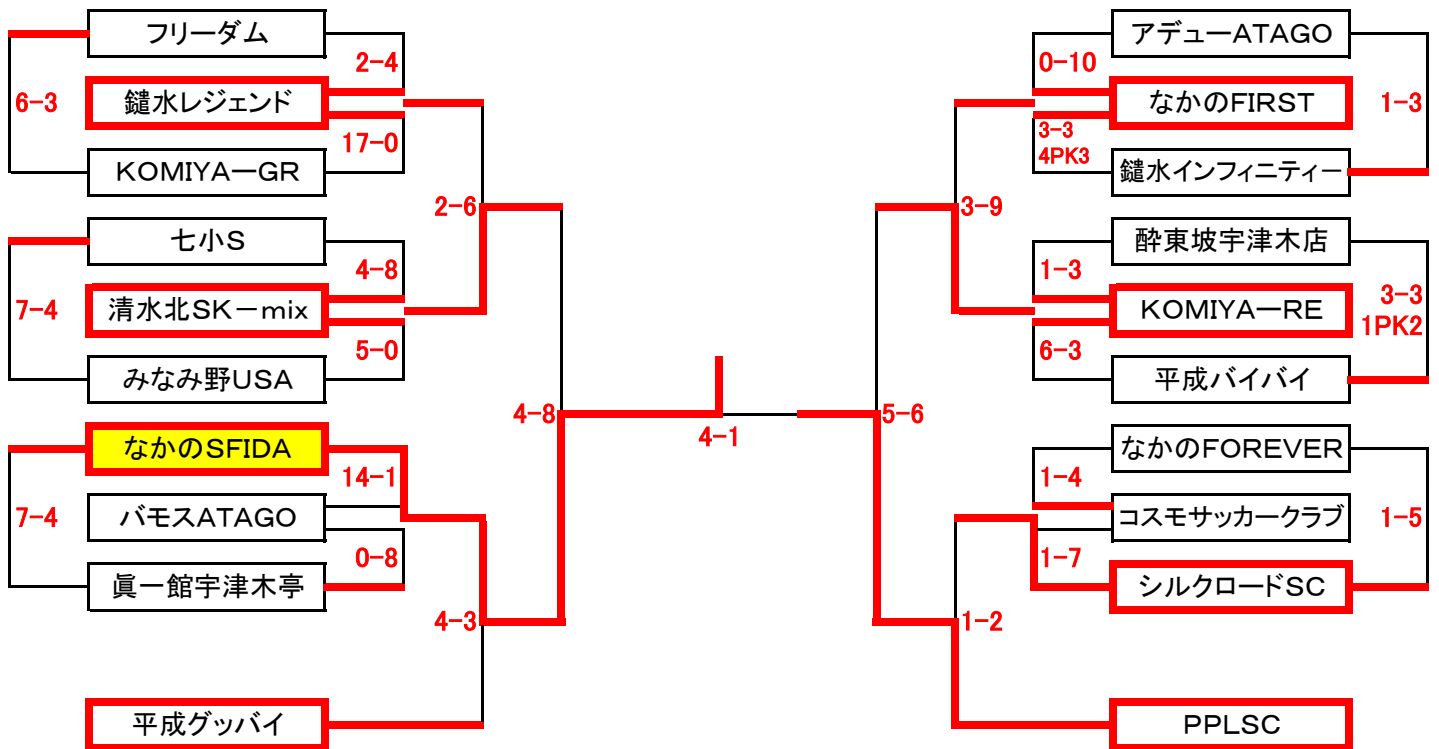

第45回 新春フットサル大会

2月11日 現在

< 小学4年の部 >

優勝: **なかのSFIDA**

全26チーム

グループA	平成グッバイ	南陽台FC	南大沢サムライブルー	松が谷ジラソル
平成グッバイ		○1-0	○9-1	○3-1
南陽台FC	●0-1		○11-0	○4-3
南大沢サムライブルー	●1-9	●0-11		●1-3
松が谷ジラソル	●1-3	●3-4	○3-1	

グループB	七小R	神マールみなみ野	PPLSC	FANTASTIC4
七小R		○3-1	●2-7	▲5-5 (2PK3)
神マールみなみ野	●1-3		●3-10	●3-7
PPLSC	○7-2	○10-3		○4-3
FANTASTIC4	▲5-5 (3PK2)	○7-3	●3-4	

○試合開始15分前

×前の試合のハーフタイムではありません！

ク ラ ス 別 日 程 表

小学4年の部							
トーナメントNo.	日 付	KickOff	会 場	トーナメントNo.	日 付	KickOff	会 場
1	1月14日	10:00	分館A	20	1月14日	11:30	大和田センター
2	1月13日	11:30	大和田センター	21	1月20日	11:30	分館B
3	1月6日	10:00	大和田センター	22	1月20日	12:15	分館B
4	1月6日	11:30	大和田センター	23	1月14日	13:00	大和田センター
5	1月13日	13:00	大和田センター	24	1月13日	10:45	分館B
6	1月14日	10:00	大和田センター	25	1月13日	11:30	分館B
7	1月6日	13:00	大和田センター	26	1月14日	14:30	大和田センター
8	1月13日	14:30	大和田センター	27	1月20日	13:00	分館B
9	1月14日	14:30	中野センター	28	1月20日	10:45	大和田センター
10	1月6日	14:30	大和田センター	29	1月14日	16:00	大和田センター
11	1月13日	16:00	大和田センター	30	1月13日	10:00	大和田センター
12	1月20日	12:15	大和田センター	31	2月2日	13:45	分館B
13	1月20日	10:00	分館B	32	2月2日	14:30	分館B
14	1月14日	15:15	中野センター	33	2月2日	15:15	分館B
15	1月6日	16:00	大和田センター	34	2月2日	16:00	分館B
16	1月6日	10:00	甲の原体育館	35	2月10日	15:15	分館A
17	1月14日	16:00	中野センター	36	2月10日	15:15	分館B
18	1月20日	10:45	分館B	37	2月11日	12:15	エスフォルタメインB
19	1月6日	10:45	甲の原体育館				