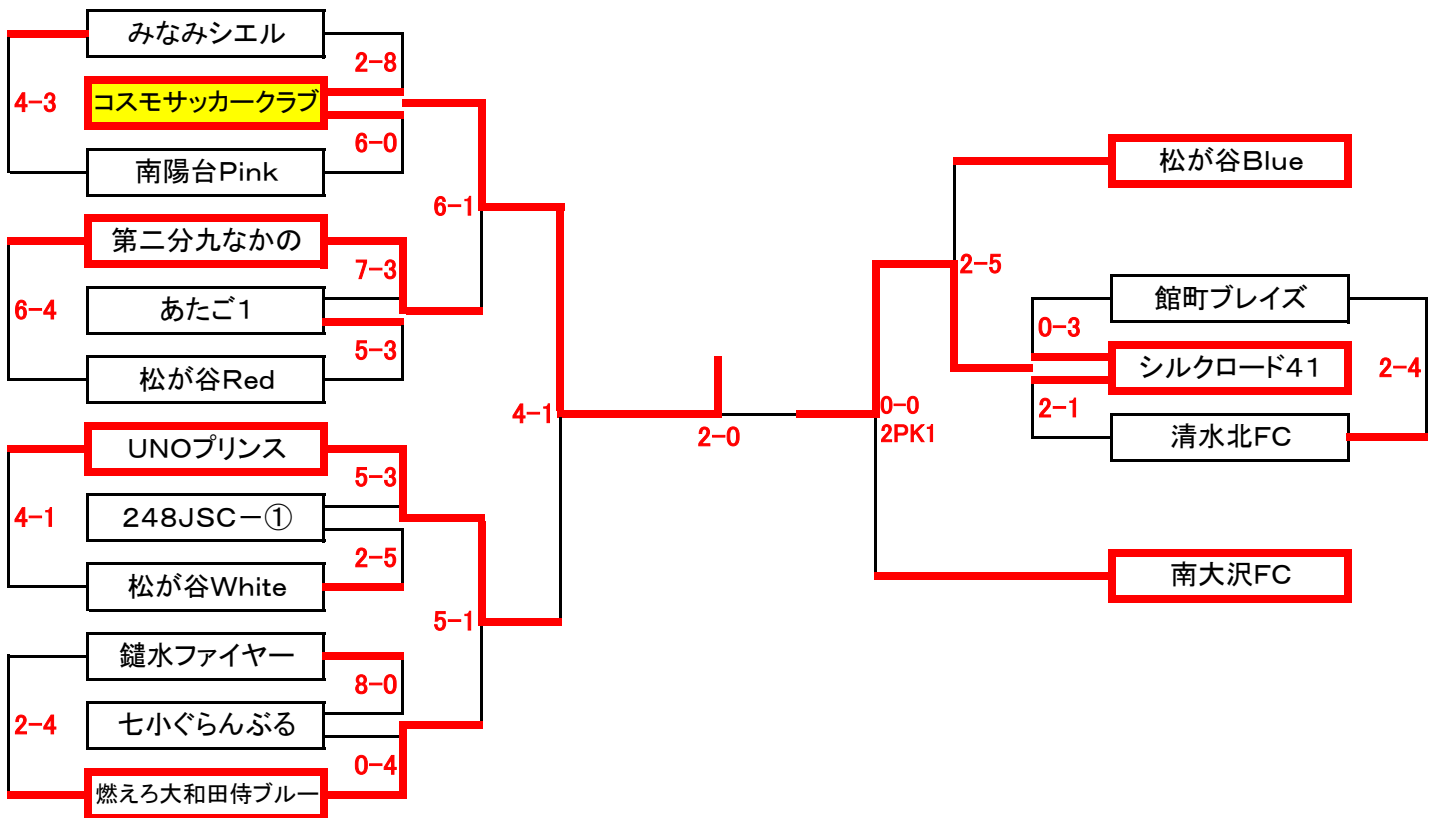

# 第45回 新春フットサル大会

2月11日 現在

< 小学1年の部 >  
優勝:コスモサッカークラブ

全23チーム

グループA	コンフィアンサ	みなみのラメール	なかのジャイアンズ	松が谷Blue
コンフィアンサ		○5-2	●0-3	●1-4
みなみのラメール	●2-5		▲4-4 (0PK2)	●0-6
なかのジャイアンズ	○3-0	△4-4 (2PK0)		●4-7
松が谷Blue	○4-1	○6-0	○7-4	

グループB	南大沢FC	リアルタカオ	あたご2	ACリバストン
南大沢FC		●3-5	○7-3	○3-2
リアルタカオ	○5-3		●2-4	●2-4
あたご2	●3-7	○4-2		▲1-1 (2PK3)
ACリバストン	●2-3	○4-2	△1-1 (3PK2)	