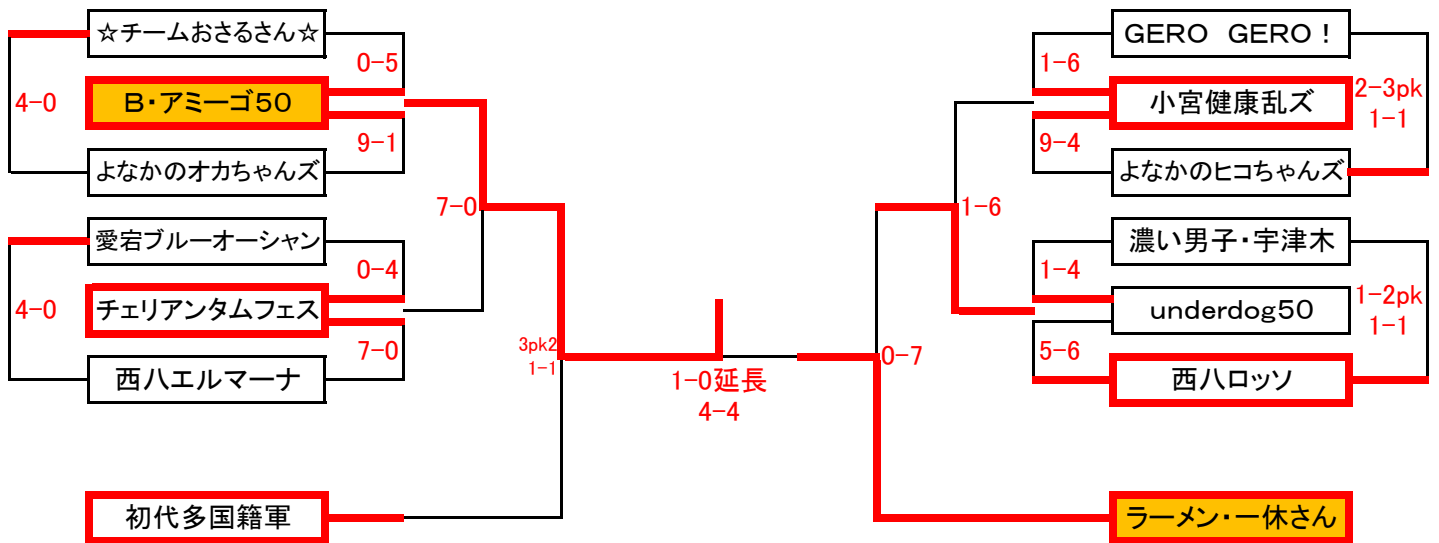

第44回 新春フットサル大会

2月12日 現在

< 壮年50の部 >

優勝 : 「B・アミーゴ50」

全20チーム

グループA	北野さん	ひょうたんオレンジ	初代多国籍軍	西ハブルーインパルス
北野さん		●2-3	●3-7	●0-7
ひょうたんオレンジ	○3-2		●0-5	○3-3(3pk2)
初代多国籍軍	○7-3	○5-0		○7-1
西ハブルーインパルス	○7-0	●3-3(2pk3)	●1-7	

グループB	TeamZ	冬そなぼーいず13	ラーメン・一休さん	初代元木
TeamZ		○4-2	●0-4	○2-1
冬そなぼーいず13	●2-4		●1-4	●1-4
ラーメン・一休さん	○4-0	○4-1		○3-0
初代元木	●1-2	○4-1	●0-3	

ク ラ ス 別 日 程 表

壮年50の部							
トーナメントNo.	日 付	KickOff	会 場	トーナメントNo.	日 付	KickOff	会 場
1	1月13日	19:00	エスフォルタサブA	16	1月13日	19:45	エスフォルタサブB
2	1月14日	17:30	富士森分館B	17	1月14日	19:00	富士森分館A
3	1月20日	11:30	エスフォルタメインA	18	1月20日	13:00	エスフォルタメインB
4	1月13日	19:00	エスフォルタサブB	19	1月13日	19:45	富士森本館A
5	1月14日	18:15	富士森分館A	20	1月14日	10:00	エスフォルタサブB
6	1月20日	11:30	エスフォルタメインB	21	1月20日	13:45	エスフォルタメインA
7	1月13日	19:00	富士森本館A	22	1月20日	13:45	エスフォルタメインB
8	1月14日	19:00	富士森分館B	23	1月14日	10:45	エスフォルタサブA
9	1月20日	12:15	エスフォルタメインA	24	1月13日	19:45	富士森本館B
10	1月20日	12:15	エスフォルタメインB	25	2月10日	19:00	エスフォルタサブA
11	1月14日	10:00	エスフォルタサブA	26	2月10日	19:00	エスフォルタサブB
12	1月13日	19:00	富士森本館B	27	2月11日	17:30	エスフォルタサブB
13	1月13日	19:45	エスフォルタサブA	28	2月11日	18:15	エスフォルタサブB
14	1月14日	18:15	富士森分館B	29	2月12日	15:15	エスフォルタメインA
15	1月20日	13:00	エスフォルタメインA				