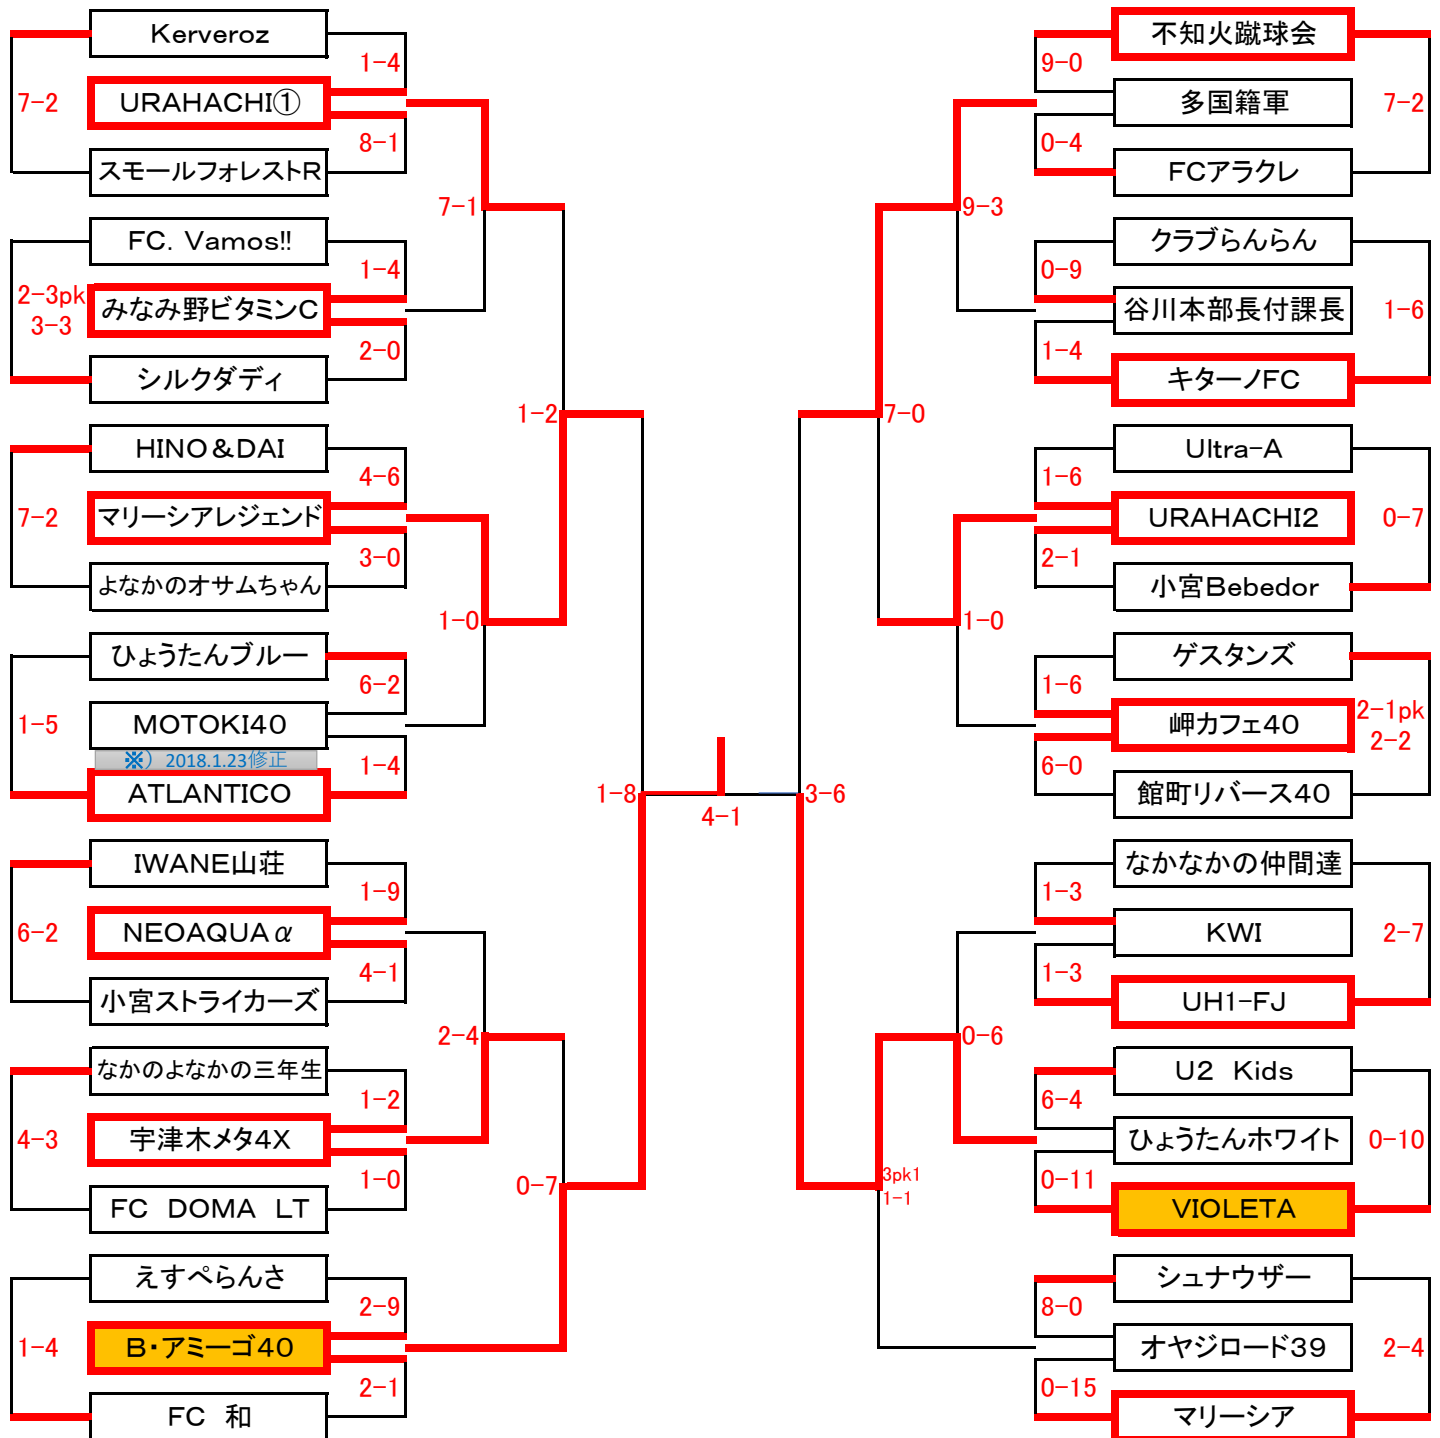

# 第44回 新春フットサル大会

2月12日 現在

＜ 壮年40の部 ＞  
 優勝：「B・アミーゴ40」  
 全42チーム

※) M11の試合において受付処理に誤りがあり不戦としてしまいましたがそれを訂正し、行われた試合結果通りとさせていただきます。そのため勝ち上がりのチームが変わりました。当該チームの皆さまには心よりお詫び申し上げます。申し訳ございませんでした。

# クラス別日程表

壮年40の部							
トーナメントNo.	日付	KickOff	会場	トーナメントNo.	日付	KickOff	会場
1	1月14日	11:30	エスフォルタサブA	29	1月20日	17:30	エスフォルタメインB
2	1月20日	14:30	エスフォルタメインA	30	1月21日	13:00	創価大学B
3	1月21日	10:00	創価大学A	31	1月14日	15:15	エスフォルタサブA
4	1月14日	11:30	エスフォルタサブB	32	1月20日	17:30	富士森体育館
5	1月20日	14:30	エスフォルタメインB	33	1月21日	13:45	創価大学A
6	1月21日	10:00	創価大学B	34	1月14日	15:15	エスフォルタサブB
7	1月14日	12:15	エスフォルタサブA	35	1月20日	19:00	富士森体育館
8	1月20日	15:15	エスフォルタメインA	36	1月21日	13:45	創価大学B
9	1月21日	10:45	創価大学A	37	1月14日	16:00	エスフォルタサブA
10	1月14日	12:15	エスフォルタサブB	38	1月20日	18:15	富士森体育館
11	1月20日	15:15	エスフォルタメインB	39	1月21日	14:30	創価大学A
12	1月21日	10:45	創価大学B	40	1月14日	16:00	エスフォルタサブB
13	1月14日	13:00	エスフォルタサブA	41	1月20日	19:45	富士森体育館
14	1月20日	16:00	エスフォルタメインA	42	1月21日	14:30	創価大学B
15	1月21日	11:30	創価大学A	43	2月10日	16:45	エスフォルタサブA
16	1月14日	13:00	エスフォルタサブB	44	2月10日	17:30	エスフォルタサブA
17	1月20日	16:00	エスフォルタメインB	45	2月10日	18:15	エスフォルタサブA
18	1月21日	11:30	創価大学B	46	2月10日	16:45	エスフォルタサブB
19	1月14日	13:45	エスフォルタサブA	47	2月10日	17:30	エスフォルタサブB
20	1月20日	16:45	エスフォルタメインA	48	2月10日	18:15	エスフォルタサブB
21	1月21日	12:15	創価大学A	49	2月10日	19:45	エスフォルタサブA
22	1月14日	13:45	エスフォルタサブB	50	2月10日	20:30	エスフォルタサブA
23	1月20日	16:45	エスフォルタメインB	51	2月10日	19:45	エスフォルタサブB
24	1月21日	12:15	創価大学B	52	2月10日	20:30	エスフォルタサブB
25	1月14日	14:30	エスフォルタサブA	53	2月11日	19:00	エスフォルタサブB
26	1月20日	17:30	エスフォルタメインA	54	2月11日	19:45	エスフォルタサブB
27	1月21日	13:00	創価大学A	55	2月12日	17:30	エスフォルタメインA
28	1月14日	14:30	エスフォルタサブB				