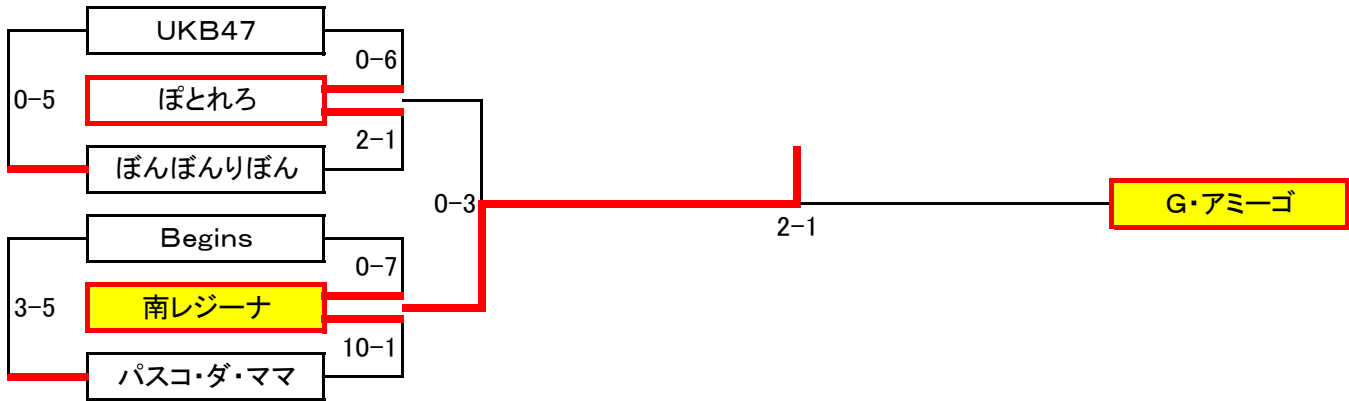

第44回 新春フットサル大会

2月12日 現在

< 女子40の部 >

全10チーム

グループA	スイートポテト	G・アミーゴ	KLT スフィーダ	ひよっこのイブです
スイートポテト		●2-4	○2-1	○2-0
G・アミーゴ	○4-2		○3-2	○2-1
KLT スフィーダ	●1-2	●2-3		●1-2
ひよっこのイブです	●0-2	●1-2	○2-1	

クラス別日程表

女子40の部							
トーナメントNo.	日付	KickOff	会場	トーナメントNo.	日付	KickOff	会場
1	1月7日	16:45	富士森分館B	8	1月20日	15:15	創価大学B
2	1月20日	13:45	創価大学B	9	1月8日	18:15	富士森分館B
3	1月8日	16:45	富士森分館B	10	1月8日	19:00	富士森分館B
4	1月7日	17:30	富士森分館B	11	1月20日	16:00	創価大学B
5	1月20日	14:30	創価大学B	12	1月7日	19:00	富士森分館B
6	1月8日	17:30	富士森分館B	13	2月11日	16:00	エスフォルタサブA
7	1月7日	18:15	富士森分館B	14	2月12日	15:15	エスフォルタメインB