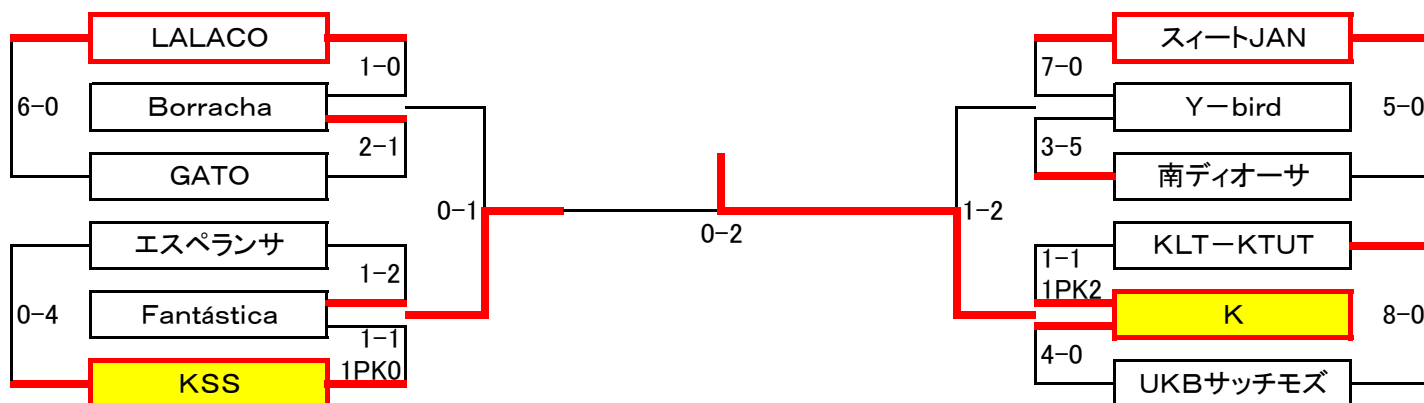

第44回 新春フットサル大会

2月12日 現在

< 女子30の部 >

全12チーム

クラス別日程表

女子30の部							
トーナメントNo.	日付	KickOff	会場	トーナメントNo.	日付	KickOff	会場
1	1月8日	10:45	工学院大学	9	1月20日	12:15	創価大学A
2	1月7日	16:45	富士森分館A	10	1月8日	11:30	工学院大学
3	1月20日	11:30	創価大学A	11	1月7日	16:00	富士森分館B
4	1月8日	19:45	富士森分館B	12	1月20日	13:00	創価大学A
5	1月7日	17:30	富士森分館A	13	2月11日	14:30	エスフォルタサブA
6	1月20日	13:00	創価大学B	14	2月11日	15:15	エスフォルタサブA
7	1月8日	12:15	工学院大学	15	2月12日	16:00	エスフォルタメインB
8	1月7日	18:15	富士森分館A				