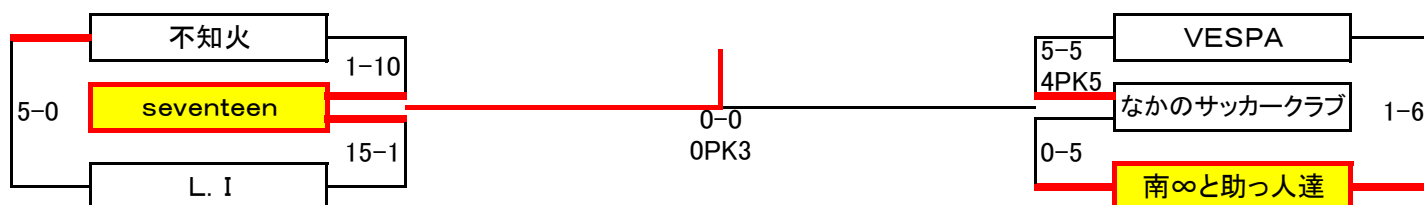

第44回 新春フットサル大会

2月12日 現在

< 女子13の部 >

全6チーム

クラス別日程表

女子13の部							
トーナメントNo.	日付	KickOff	会場	トーナメントNo.	日付	KickOff	会場
1	1月7日	15:15	富士森分館A	5	1月14日	10:45	富士森分館B
2	1月14日	10:00	富士森分館B	6	1月20日	10:45	創価大学A
3	1月20日	10:00	創価大学A	7	2月12日	16:00	エスフォルタメインA
4	1月7日	16:00	富士森分館A				