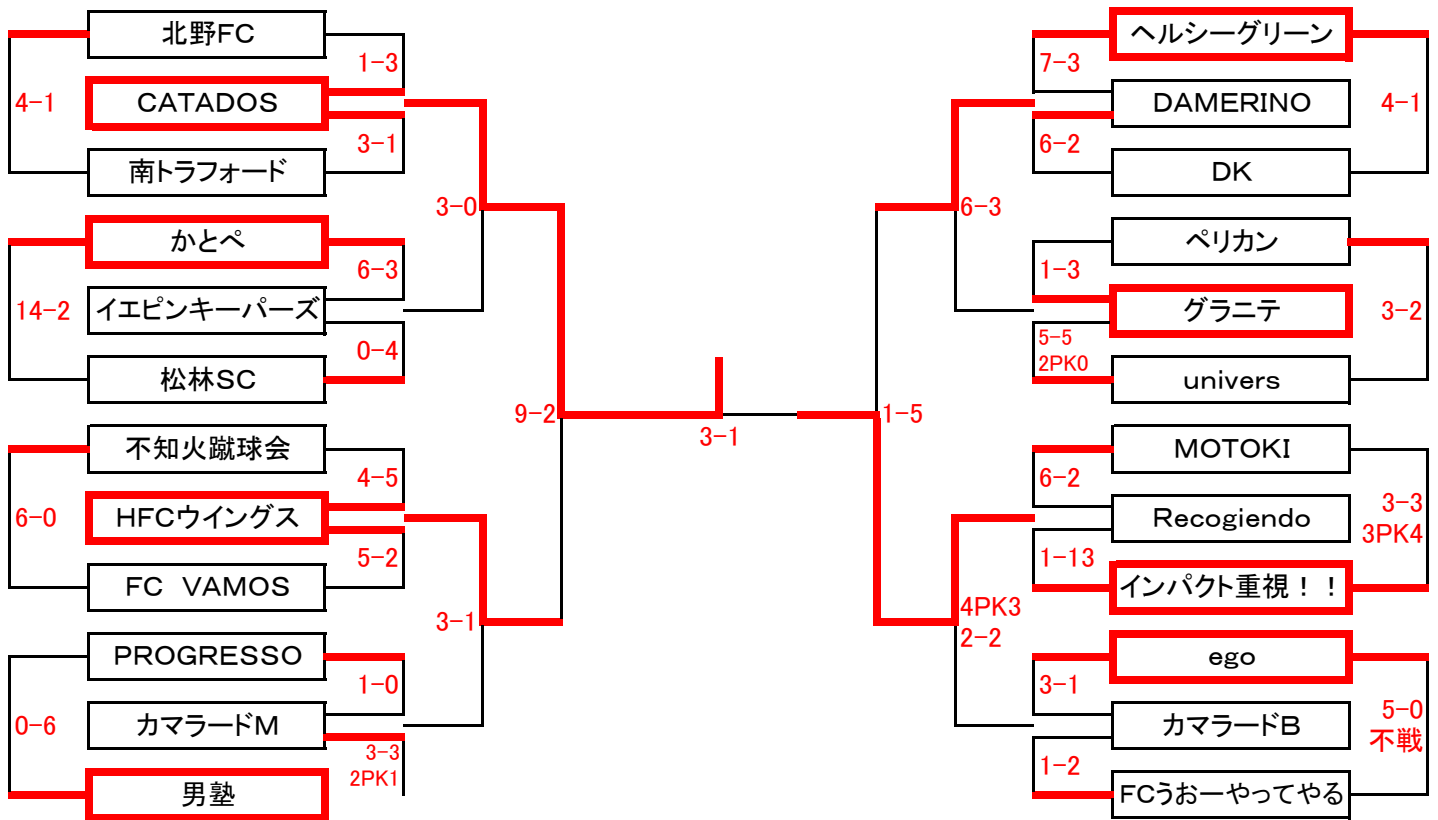

第44回 新春フットサル大会

2月12日 現在

< 一般Aの部 >

全24チーム

クラス別日程表

一般Aの部							
トーナメントNo.	日付	KickOff	会場	トーナメントNo.	日付	KickOff	会場
1	1月14日	10:00	工学院大学	17	1月20日	19:45	エスフォルタメインB
2	1月20日	18:15	エスフォルタメインA	18	1月21日	13:45	工学院大学
3	1月21日	10:00	工学院大学	19	1月14日	14:30	工学院大学
4	1月14日	10:45	工学院大学	20	1月20日	20:30	エスフォルタメインA
5	1月20日	18:15	エスフォルタメインB	21	1月21日	14:30	工学院大学
6	1月21日	10:45	工学院大学	22	1月14日	15:15	工学院大学
7	1月14日	11:30	工学院大学	23	1月20日	20:30	エスフォルタメインB
8	1月20日	19:00	エスフォルタメインA	24	1月21日	15:15	工学院大学
9	1月21日	11:30	工学院大学	25	1月28日	16:00	工学院大学
10	1月14日	12:15	工学院大学	26	1月28日	16:45	工学院大学
11	1月20日	19:00	エスフォルタメインB	27	1月28日	17:30	工学院大学
12	1月21日	12:15	工学院大学	28	1月28日	18:15	工学院大学
13	1月14日	13:00	工学院大学	29	2月11日	19:00	エスフォルタサブA
14	1月20日	19:45	エスフォルタメインA	30	2月11日	19:45	エスフォルタサブA
15	1月21日	13:00	工学院大学	31	2月12日	18:15	エスフォルタメインA
16	1月14日	13:45	工学院大学				