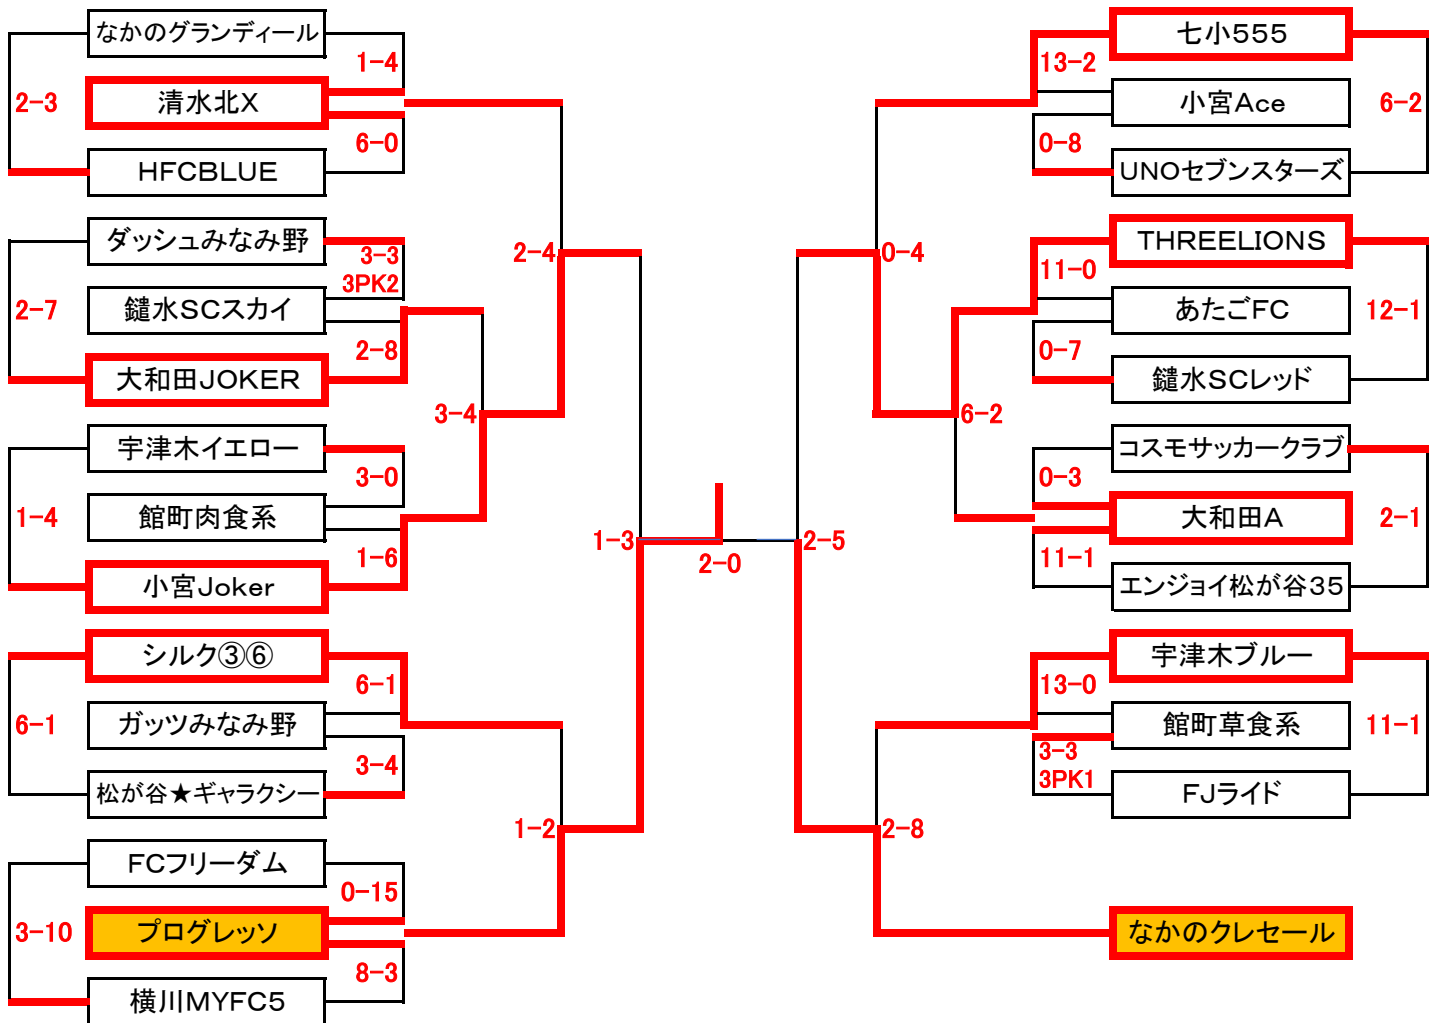

第44回 新春フットサル大会

2月12日 現在

< 小学5年の部 >

優勝:プロGRESS

全31チーム

グループA	HFCGRAY	なかのクレセール	清水北Y	ゴラツソみなみ野
HFCGRAY		●1-6	○14-0	○10-0
なかのクレセール	○6-1		○22-0	○7-2
清水北Y	●0-14	●0-22		●1-11
ゴラツソみなみ野	●0-10	●2-7	○11-1	

ク ラ ス 別 日 程 表