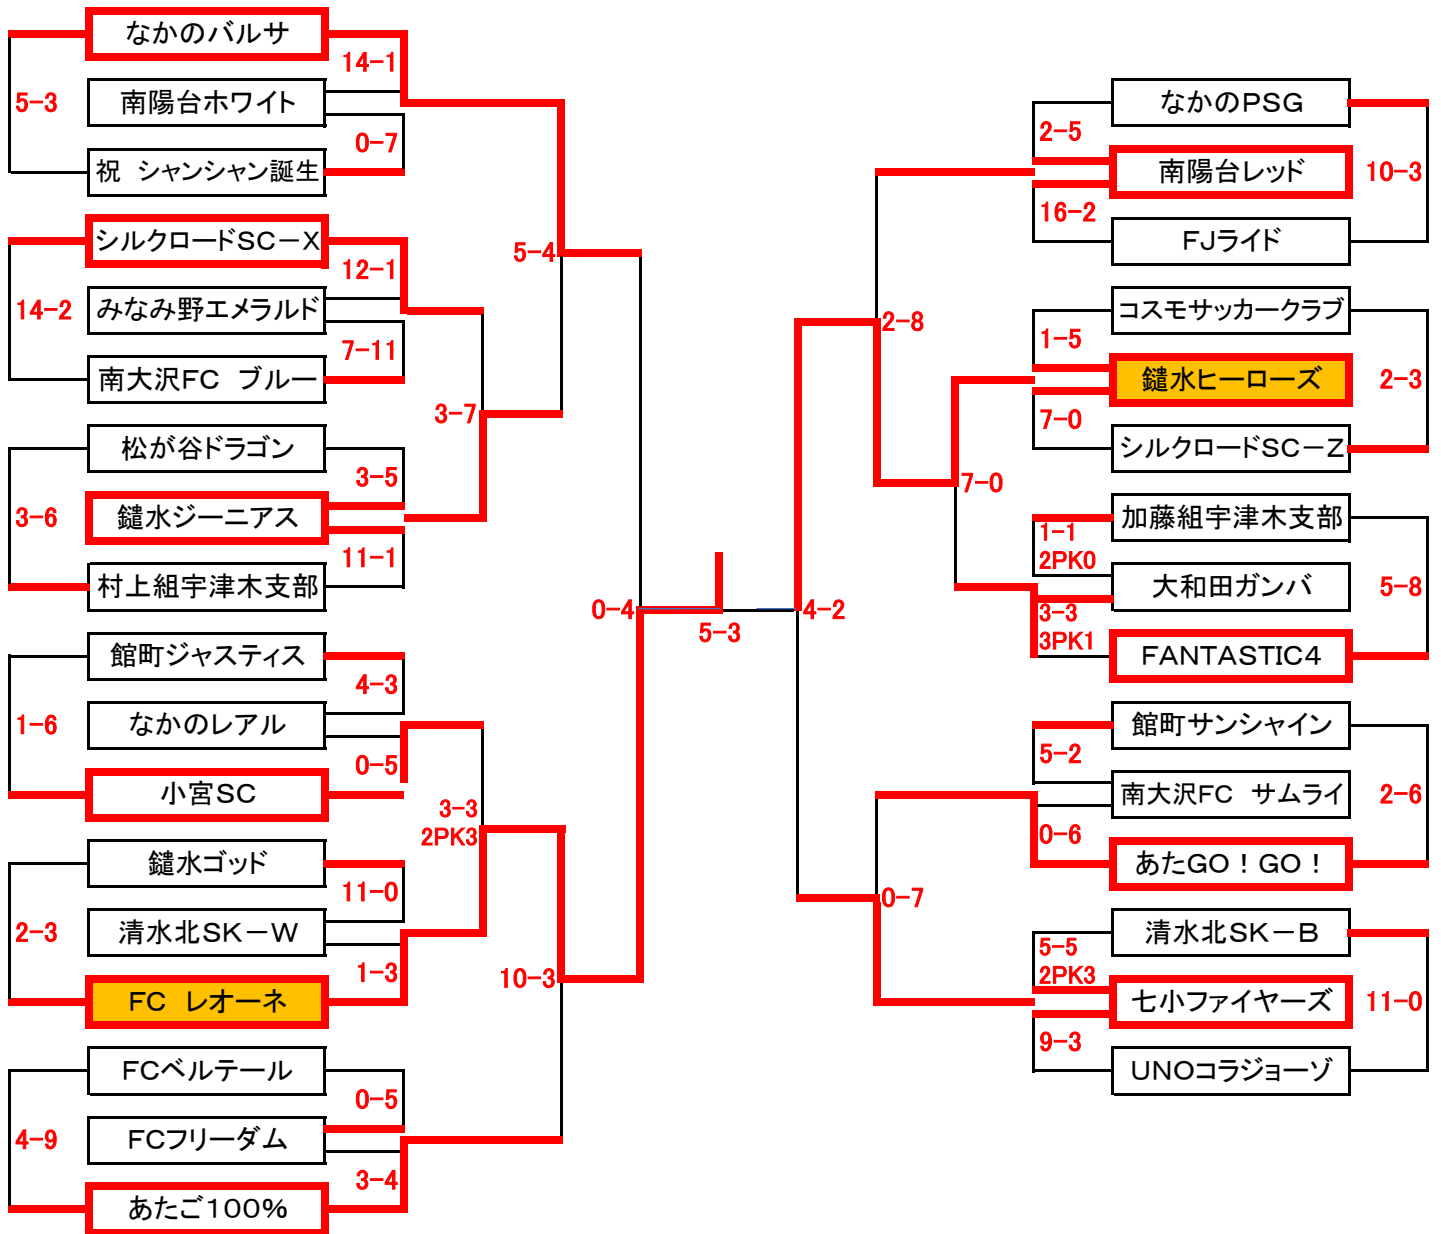

第44回 新春フットサル大会

2月12日 現在

< 小学3年の部 >

優勝: FCLレオーネ

全33チーム

クラス別日程表

小学3年の部							
トーナメントNo.	日付	KickOff	会場	トーナメントNo.	日付	KickOff	会場
1	1月14日	14:30	石川センター	23	1月8日	10:00	加住センター
2	1月8日	11:30	石川センター	24	1月7日	13:45	台町センター
3	1月7日	15:15	石川センター	25	1月14日	13:45	中野センター
4	1月14日	15:15	石川センター	26	1月8日	10:45	加住センター
5	1月8日	12:15	石川センター	27	1月7日	14:30	台町センター
6	1月7日	16:00	石川センター	28	1月14日	14:30	中野センター
7	1月14日	16:00	石川センター	29	1月8日	11:30	加住センター
8	1月8日	13:00	石川センター	30	1月7日	15:15	台町センター
9	1月7日	10:00	台町センター	31	1月14日	15:15	中野センター
10	1月14日	10:00	中野センター	32	1月8日	12:15	加住センター
11	1月8日	13:45	石川センター	33	1月7日	16:00	台町センター
12	1月7日	10:45	台町センター	34	1月28日	14:30	富士森分館A
13	1月14日	10:45	中野センター	35	1月28日	15:15	富士森分館A
14	1月8日	14:30	石川センター	36	1月28日	14:30	富士森分館B
15	1月7日	11:30	台町センター	37	1月28日	16:45	富士森分館A
16	1月14日	11:30	中野センター	38	1月28日	17:30	富士森分館A
17	1月8日	15:15	石川センター	39	1月28日	16:45	富士森分館B
18	1月7日	12:15	台町センター	40	1月28日	16:00	富士森分館B
19	1月14日	12:15	中野センター	41	2月10日	14:30	エスフォルタサブA
20	1月8日	16:00	石川センター	42	2月10日	14:30	エスフォルタサブB
21	1月7日	13:00	台町センター	43	2月12日	12:15	エスフォルタメインB
22	1月14日	13:00	中野センター				