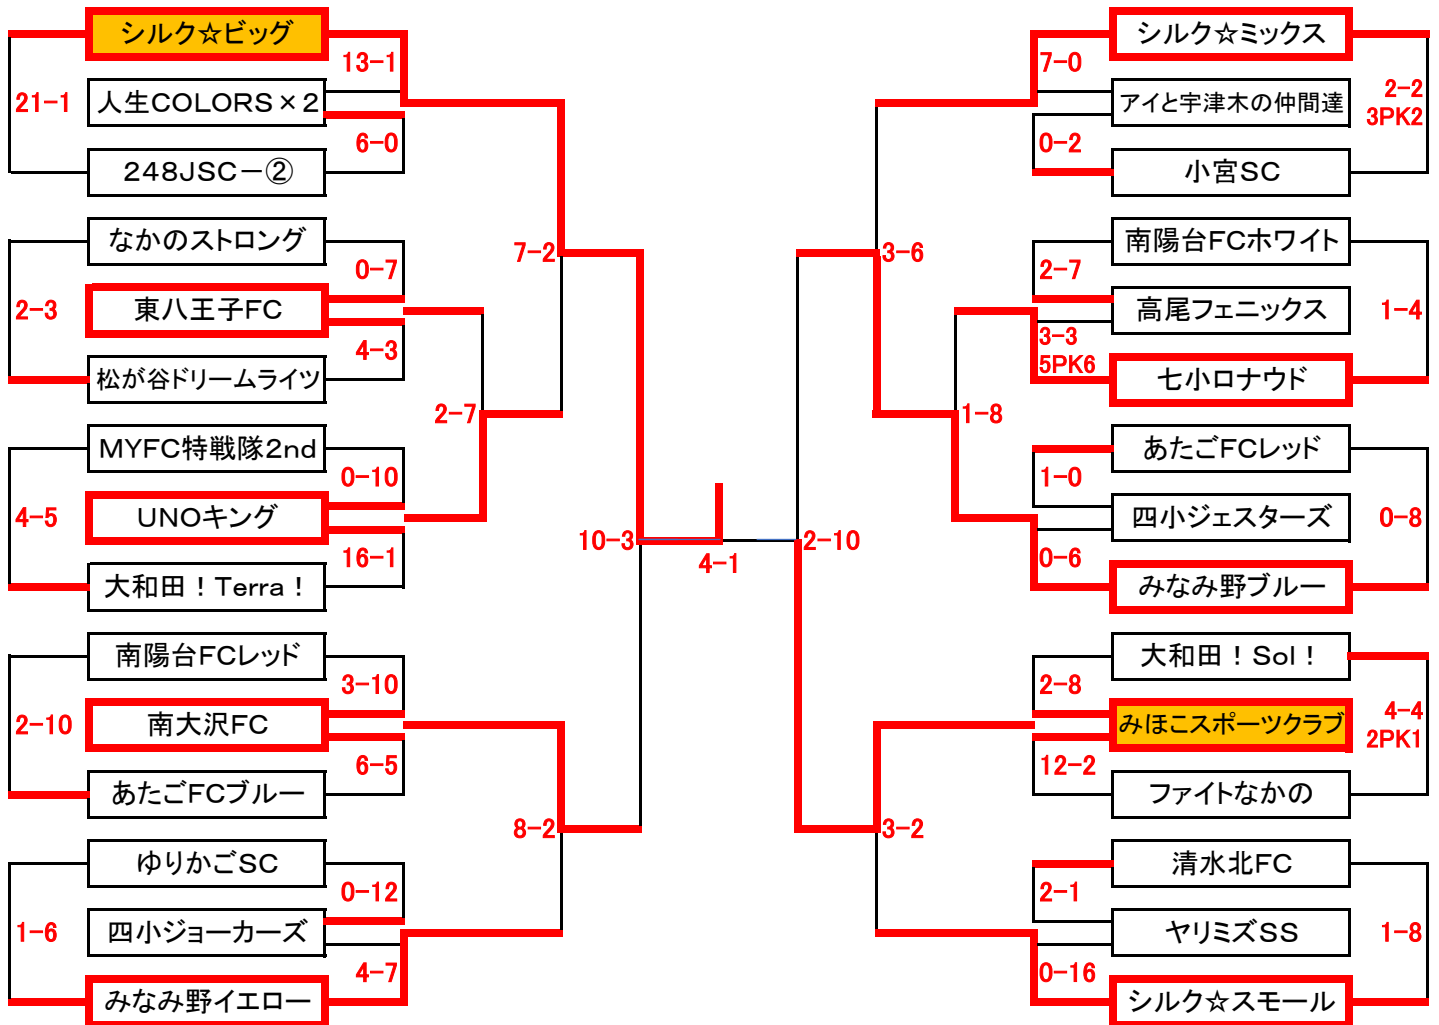

第44回 新春フットサル大会

2月12日 現在

< 小学2年の部 >

優勝:シルク☆ビッグ

全30チーム

クラス別日程表

小学2年の部							
トーナメントNo.	日付	KickOff	会場	トーナメントNo.	日付	KickOff	会場
1	1月21日	12:15	石川センター	21	1月7日	12:15	石川センター
2	1月8日	10:45	横山南センター	22	1月14日	12:15	石川センター
3	1月7日	14:30	横山南センター	23	1月8日	16:00	横山南センター
4	1月21日	13:00	石川センター	24	1月7日	13:00	石川センター
5	1月8日	11:30	横山南センター	25	1月14日	13:00	石川センター
6	1月7日	15:15	横山南センター	26	1月8日	10:00	石川センター
7	1月21日	13:45	石川センター	27	1月7日	13:45	石川センター
8	1月8日	12:15	横山南センター	28	1月14日	13:45	石川センター
9	1月7日	16:00	横山南センター	29	1月8日	10:45	石川センター
10	1月21日	14:30	石川センター	30	1月7日	14:30	石川センター
11	1月8日	13:00	横山南センター	31	1月28日	11:30	富士森分館A
12	1月7日	10:00	石川センター	32	1月28日	11:30	富士森分館B
13	1月14日	10:00	石川センター	33	1月28日	13:45	富士森分館A
14	1月8日	13:45	横山南センター	34	1月28日	13:00	富士森分館A
15	1月7日	10:45	石川センター	35	1月28日	13:45	富士森分館B
16	1月14日	10:45	石川センター	36	1月28日	13:00	富士森分館B
17	1月8日	14:30	横山南センター	37	2月10日	13:45	エスフォルタサブA
18	1月7日	11:30	石川センター	38	2月10日	13:45	エスフォルタサブB
19	1月14日	11:30	石川センター	39	2月12日	12:15	エスフォルタメインA
20	1月8日	15:15	横山南センター				