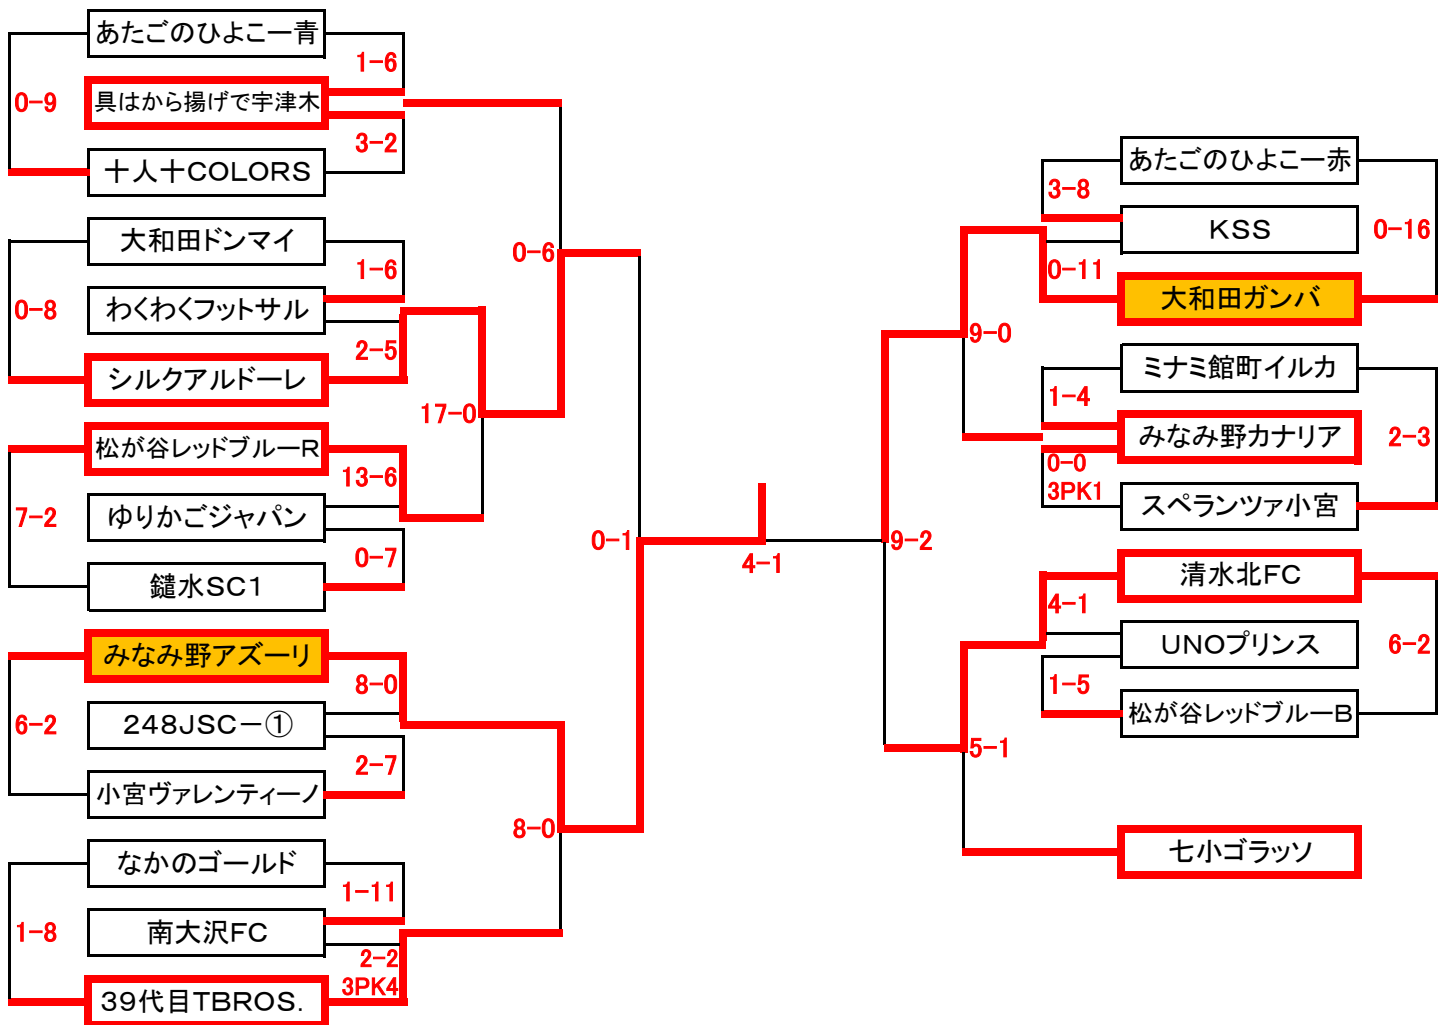

第44回 新春フットサル大会

2月12日 現在

< 小学1年の部 >
優勝: **みなみ野アズーリ**

全28チーム

グループA	七小ゴラツソ	なかのシルバー	シルクフォルツァ	あたごのひよこー白
七小ゴラツソ		○5-0	○10-6	●3-3 OPK2
なかのシルバー	●0-5		●0-18	●2-3
シルクフォルツァ	●6-10	○18-0		○9-0
あたごのひよこー白	○3-3 2PK0	○3-2	●0-9	

ク ラ ス 別 日 程 表

小学1年の部							
トーナメントNo.	日 付	KickOff	会 場	トーナメントNo.	日 付	KickOff	会 場
1	1月21日	10:00	中野センター	20	1月14日	14:30	加住センター
2	1月14日	10:00	加住センター	21	1月7日	11:30	横山南センター
3	1月8日	13:45	加住センター	22	1月21日	10:00	石川センター
4	1月21日	10:45	中野センター	23	1月14日	15:15	加住センター
5	1月14日	10:45	加住センター	24	1月7日	12:15	横山南センター
6	1月8日	14:30	加住センター	25	1月21日	10:45	石川センター
7	1月21日	11:30	中野センター	26	1月14日	16:00	加住センター
8	1月14日	11:30	加住センター	27	1月7日	13:00	横山南センター
9	1月8日	15:15	加住センター	28	1月7日	13:45	横山南センター
10	1月21日	12:15	中野センター	29	1月8日	10:00	横山南センター
11	1月14日	12:15	加住センター	30	1月21日	11:30	石川センター
12	1月8日	16:00	加住センター	31	1月28日	10:00	富士森分館A
13	1月21日	13:00	中野センター	32	1月28日	12:15	富士森分館A
14	1月14日	13:00	加住センター	33	1月28日	10:45	富士森分館A
15	1月7日	10:00	横山南センター	34	1月28日	12:15	富士森分館B
16	1月21日	13:45	中野センター	35	1月28日	10:45	富士森分館B
17	1月14日	13:45	加住センター	36	2月10日	13:00	エスフォルタサブA
18	1月7日	10:45	横山南センター	37	2月10日	13:00	エスフォルタサブB
19	1月21日	14:30	中野センター	38	2月12日	11:30	エスフォルタメインB